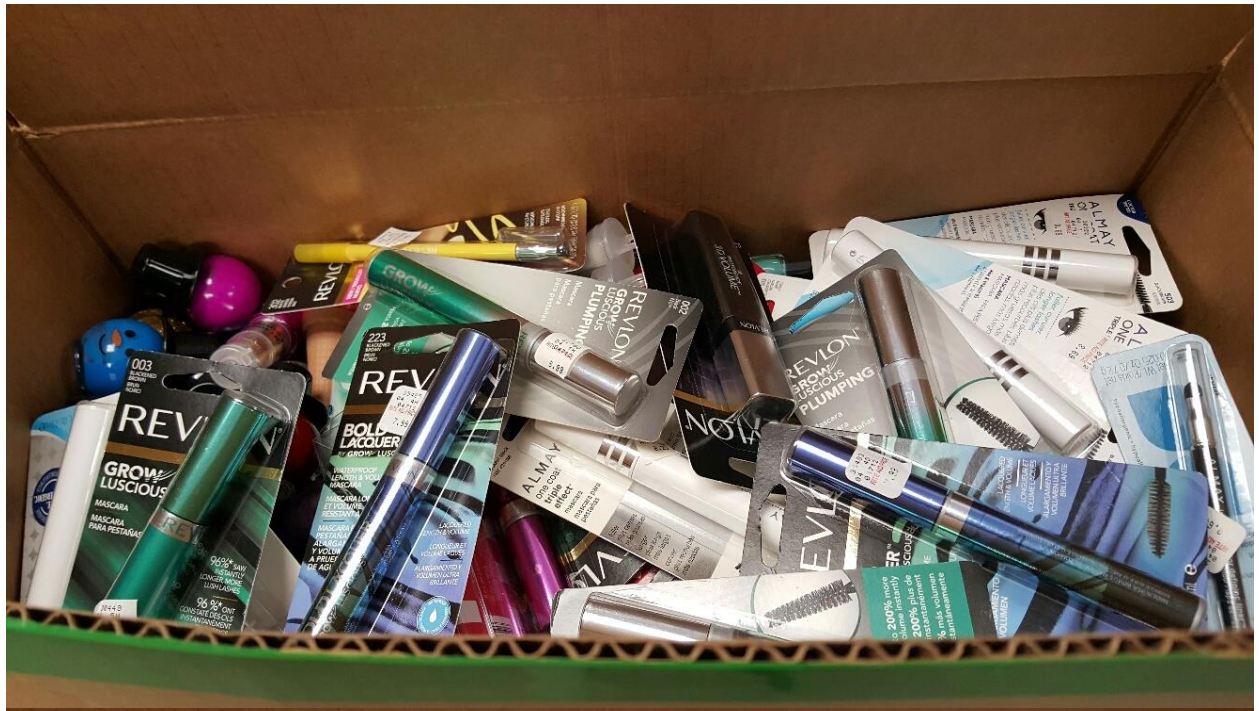

**BONUS**  
HIGH SHINE GLOSS COAT!

**L.A. COLORS**

**LIP LUST**  
*Gloss*

INCLUDES: 7 COLOR LIPGLOSSES  
BONUS! 1 HIGH-SHINE GLOSS COAT

COSMETIC GIFT SET  
**\$ 4.99**  
VALUE  
**\$ 15.00**

**8 LIPGLOSS SET PC**  
HIGH SHINE LIPGLOSS