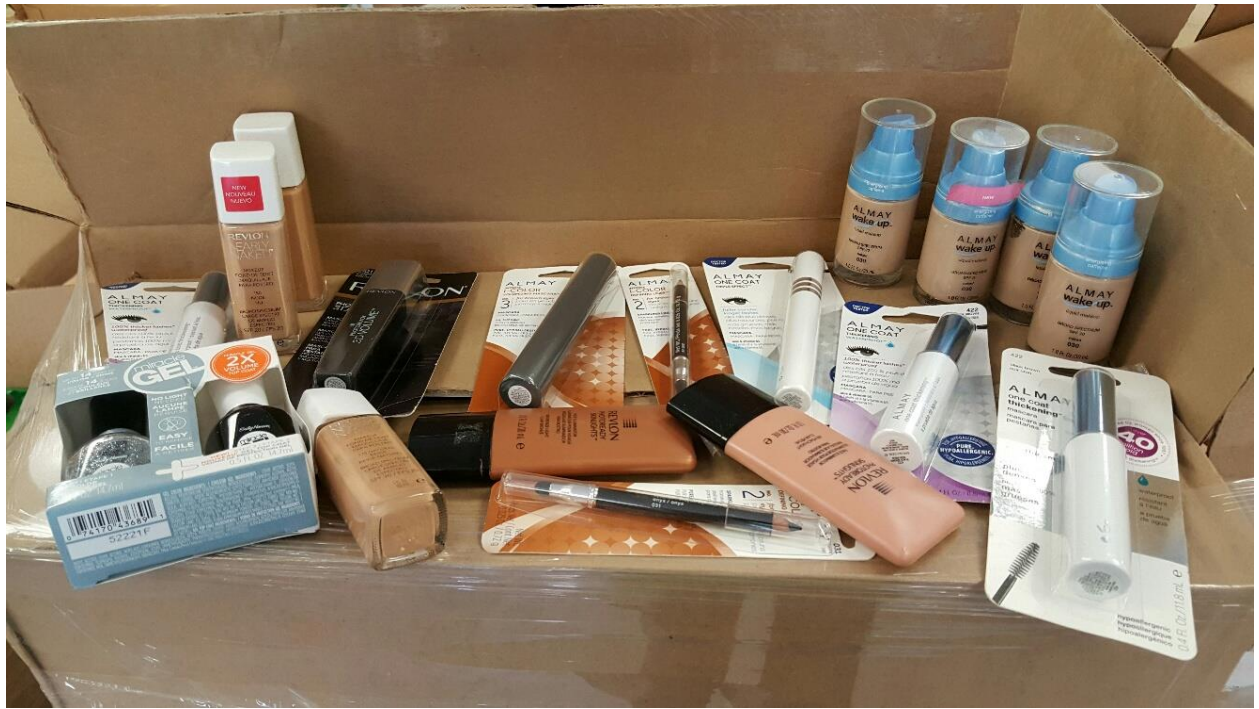

**GEOMETRIC MANIA**

15pc NAIL GUIDE STRIPS

**L.A. COLORS**

NAIL DESIGNS  
**HOW-TO**

**Gillette**  
**Fusion**  
**PROGLIDE**

**\$20**  
VALUE

**Gillette**  
**Fusion**  
**PROGLIDE**  
**SENSITIVE**  
**GEL**  
**2-1**