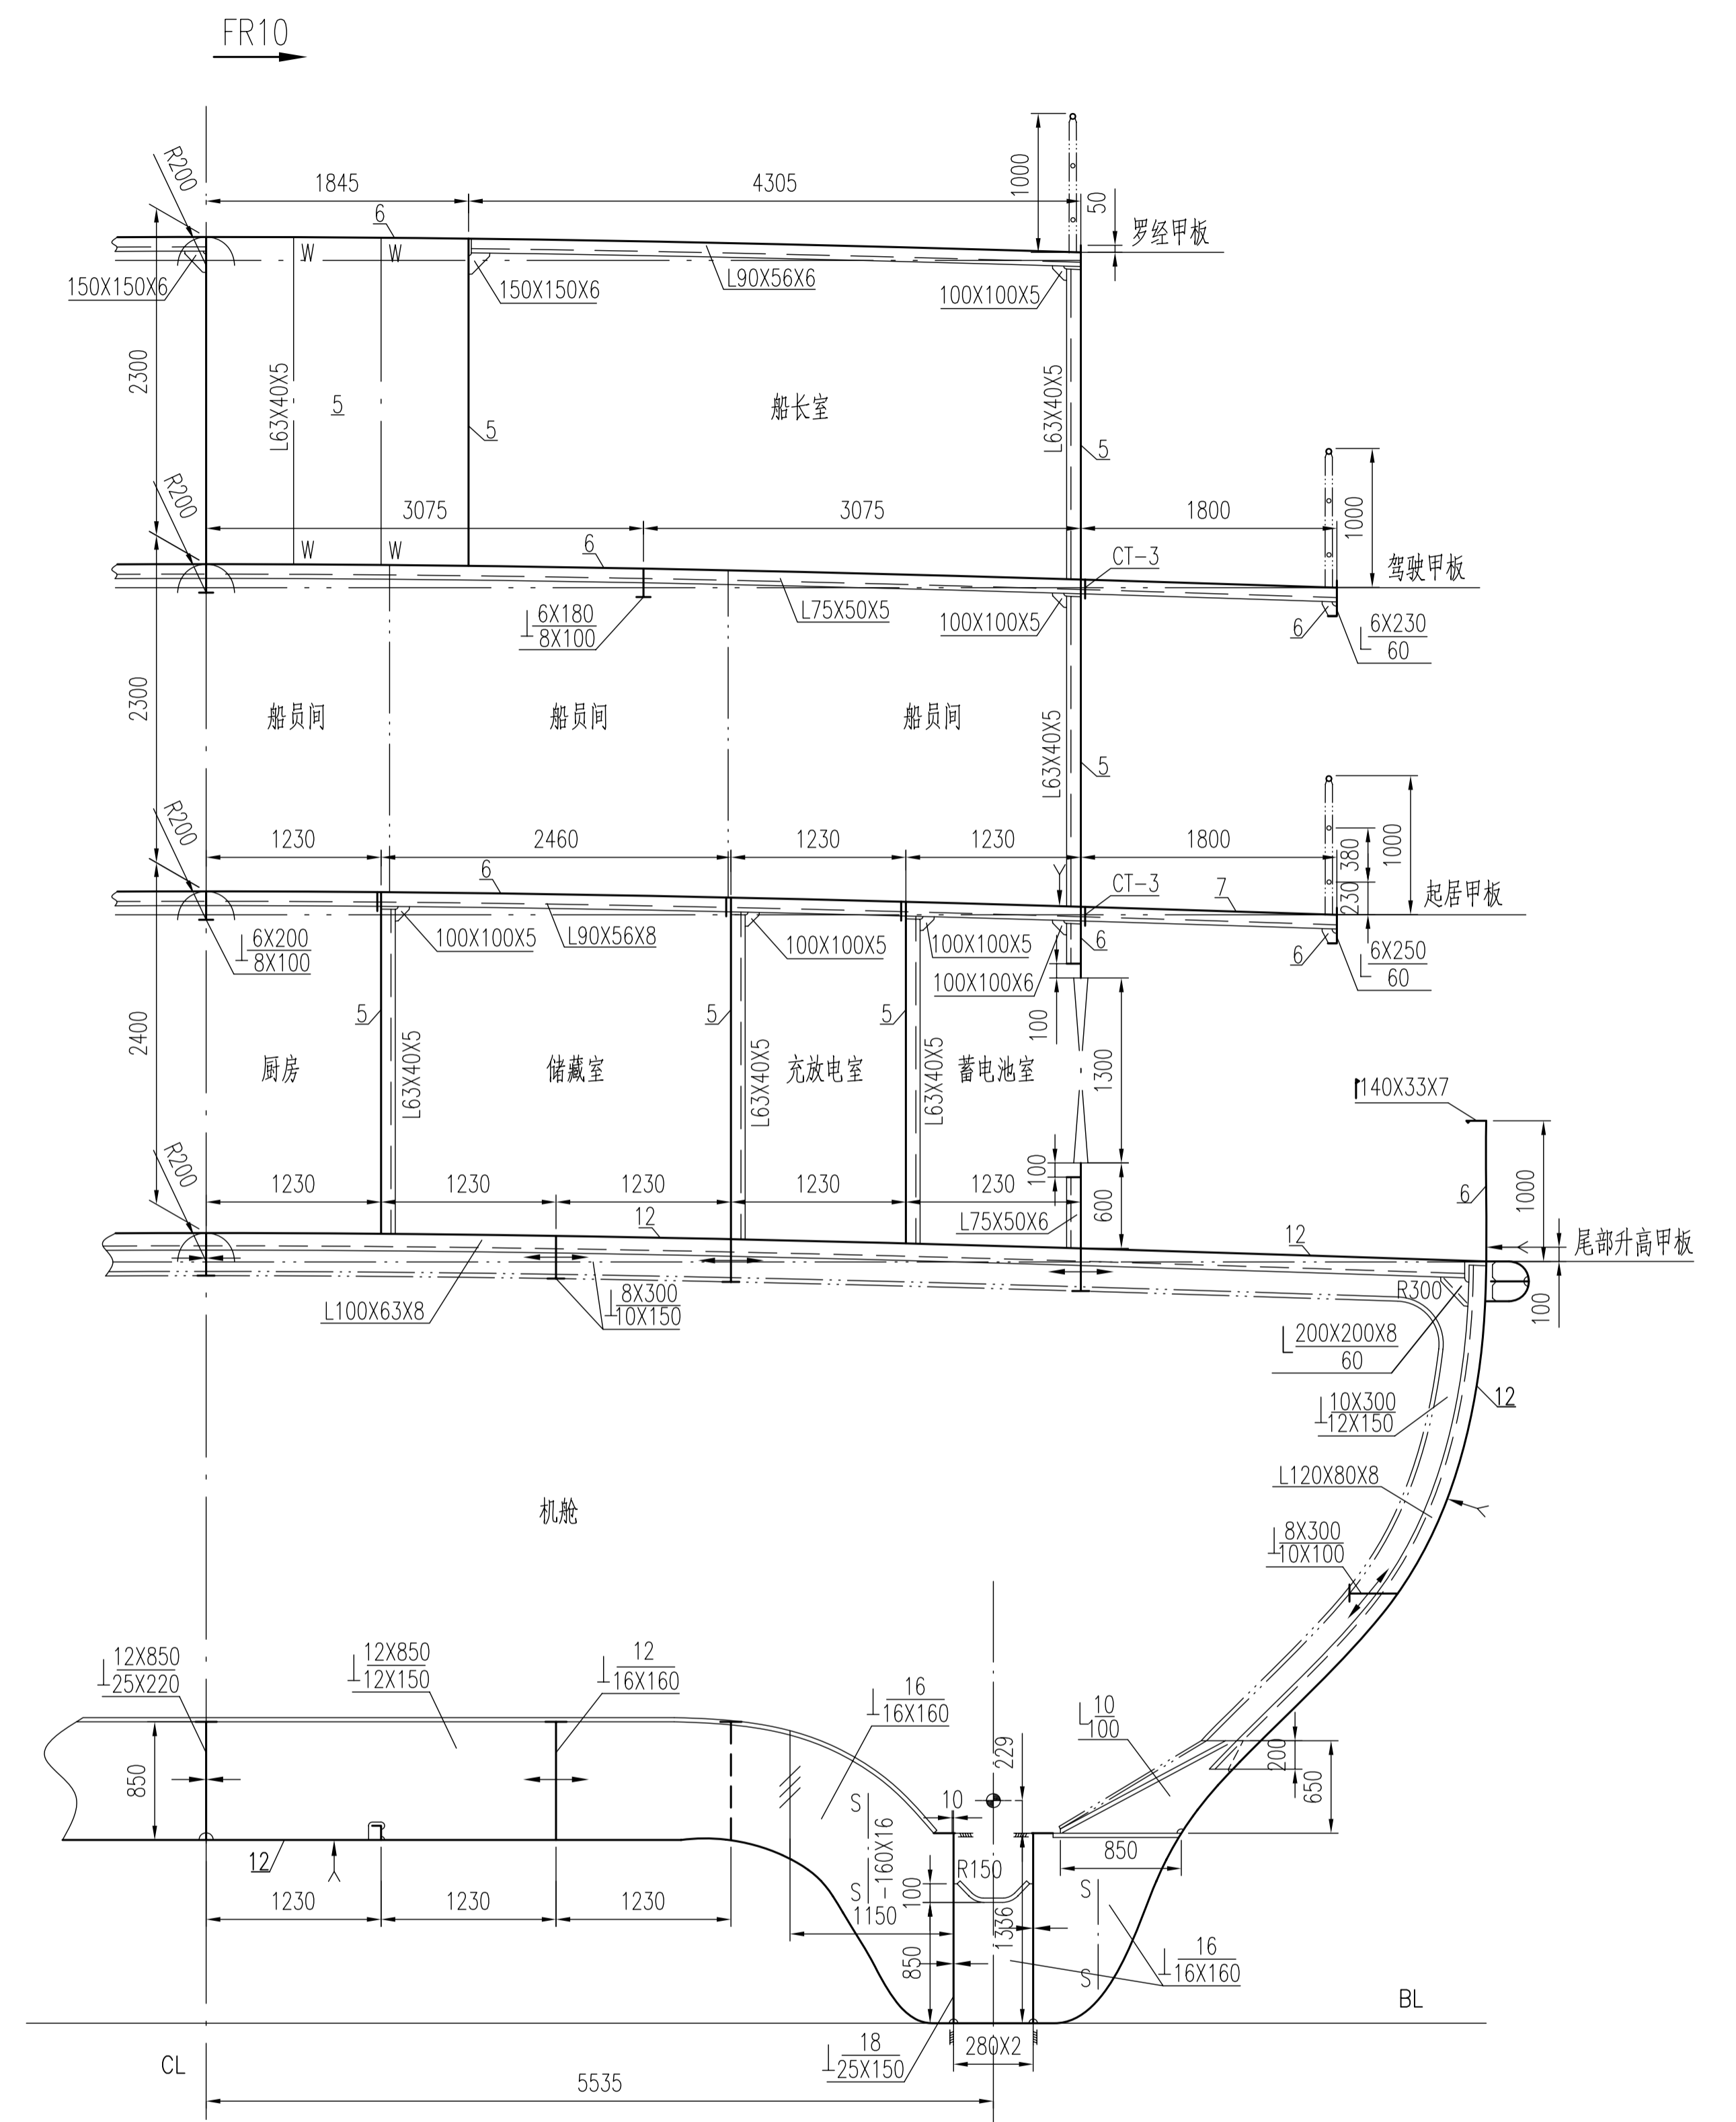

主要尺度

上甲板长	79.80 m
水线长	78.86 m
垂线间长	77.40 m
型宽	18.00 m
型深	4.50 m
设计吃水	3.35 m
梁拱	0.20 m

船名 SHIP	79.8m甲板运输船	技术设计
图名 TITLE	主要横剖面图	
图号 DRAWING NO.	WUT4242E-110-04	质量 (kg) 比例 SCALE 页数 PAGES
1:50	1/2	1/2
设计 DRAWN	会签 COUNTERSIGN	武汉理工大学华东船舶设计研究院 EAST CHINA SHIP DESIGN & RESEARCH INSTITUTE WUT. 台州理工船舶工程设计有限公司 TAIZHOU LIGONG MARINE ENGINEERING DESIGN CO.,LTD. 浙江·台州·椒江·市府大道东段201号·椒江科技创业服务中心12楼 电话 TEL: 0576-88038828 传真 FAX: 0576-88038908 邮箱 E-MAIL: WUTLIGSHIP@163.COM
校对 CHECKED	会签 COUNTERSIGN	
审核 VERIFIED	会签 COUNTERSIGN	
审定 APPROVED	日期 DATE	

版本REV.		说明 DESCRIPTION	日期 DATE
船级社 CLASS	船号 HULL NO.	控制号 CONTROL NO.	
船东 OWNER	图号 DRAWING NO. WUT4242E-110-04		
船厂 BUILDER	质量 (Kg)	比例 SCALE	页数 PAGES
设计 DRAWN	会签 COUNTERSIGN	1:50	2/2
校对 CHECKED	会签 COUNTERSIGN	主要横剖面图	
审核 VERIFIED	会签 COUNTERSIGN	图号 DRAWING NO. WUT4242E-110-04	
审定 APPROVED	日期 DATE	质量 (Kg) 比例 SCALE 页数 PAGES	