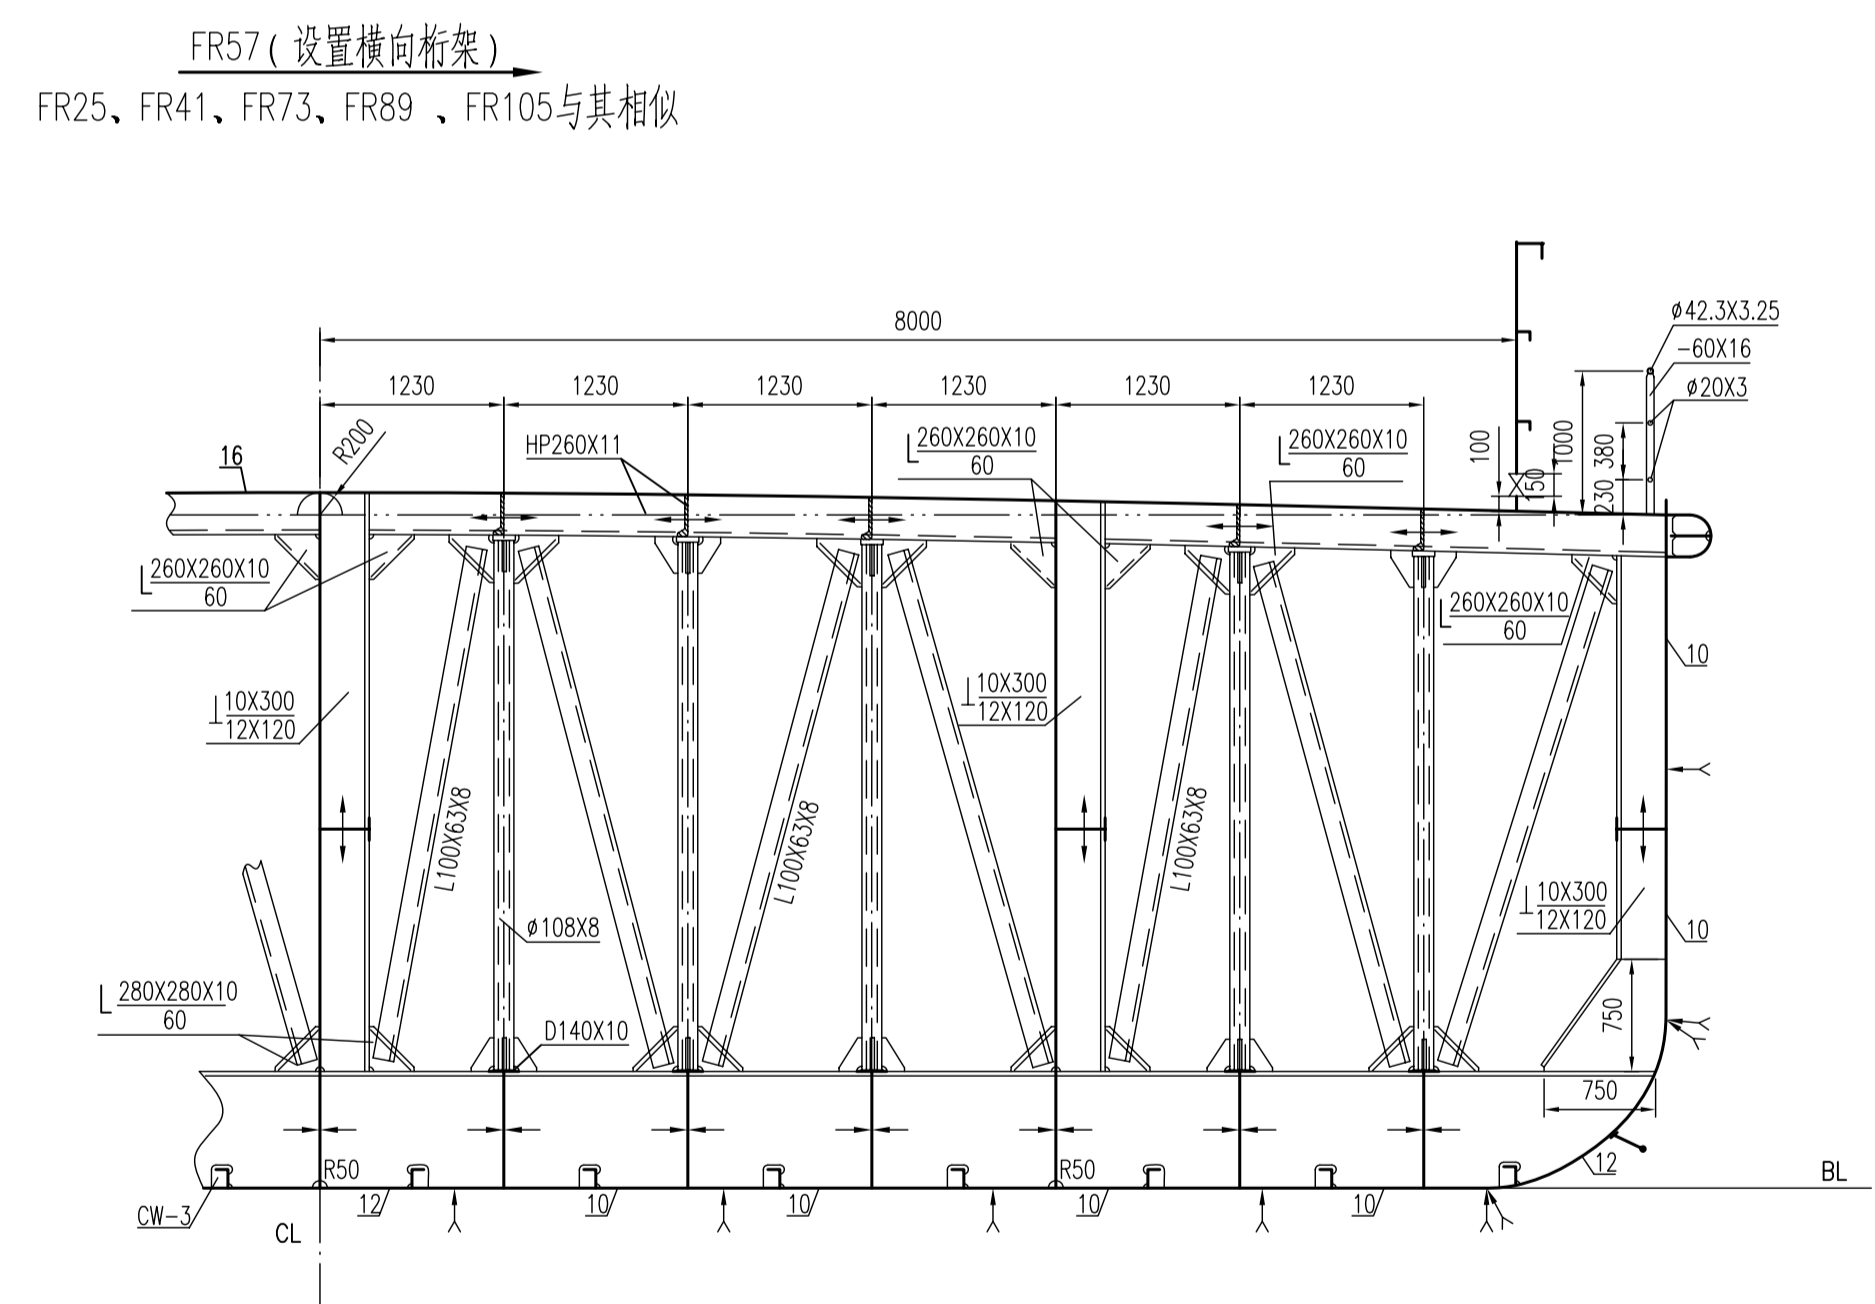

主要尺度

上甲板长	79.80 m
水线长	78.86 m
垂线间长	77.40 m
型宽	18.00 m
型深	4.50 m
设计吃水	3.35 m
梁拱	0.20 m

船名 SHIP	79.8m甲板运输船	技术设计
图名 TITLE	主要横剖面图	
图号 DRAWING NO.	WUT4242E-110-04	质量 (kg) 比例 SCALE 页数 PAGES
1:50	1/2	1/2
设计 DRAWN	会签 COUNTERSIGN	武汉理工大学华东船舶设计研究院 EAST CHINA SHIP DESIGN & RESEARCH INSTITUTE WUT. 台州理工船舶工程设计有限公司 TAIZHOU LIGONG MARINE ENGINEERING DESIGN CO.,LTD. 浙江·台州·椒江·市府大道东段201号·椒江科技创业服务中心12楼 电话 TEL: 0576-88038828 传真 FAX: 0576-88038908 邮箱 E-MAIL: WUTLIGSHIP@163.COM
校对 CHECKED	会签 COUNTERSIGN	
审核 VERIFIED	会签 COUNTERSIGN	
审定 APPROVED	日期 DATE	

版本REV.		说明 DESCRIPTION	日期 DATE
船级社 CLASS	船号 HULL NO.	控制号 CONTROL NO.	
船东 OWNER	图号 DRAWING NO. WUT4242E-110-04		
船厂 BUILDER	质量 (Kg)	比例 SCALE	页数 PAGES
设计 DRAWN	会签 COUNTERSIGN	1:50	2/2
校对 CHECKED	会签 COUNTERSIGN	主要横剖面图	
审核 VERIFIED	会签 COUNTERSIGN	图号 DRAWING NO. WUT4242E-110-04	
审定 APPROVED	日期 DATE	质量 (Kg) 比例 SCALE 页数 PAGES	