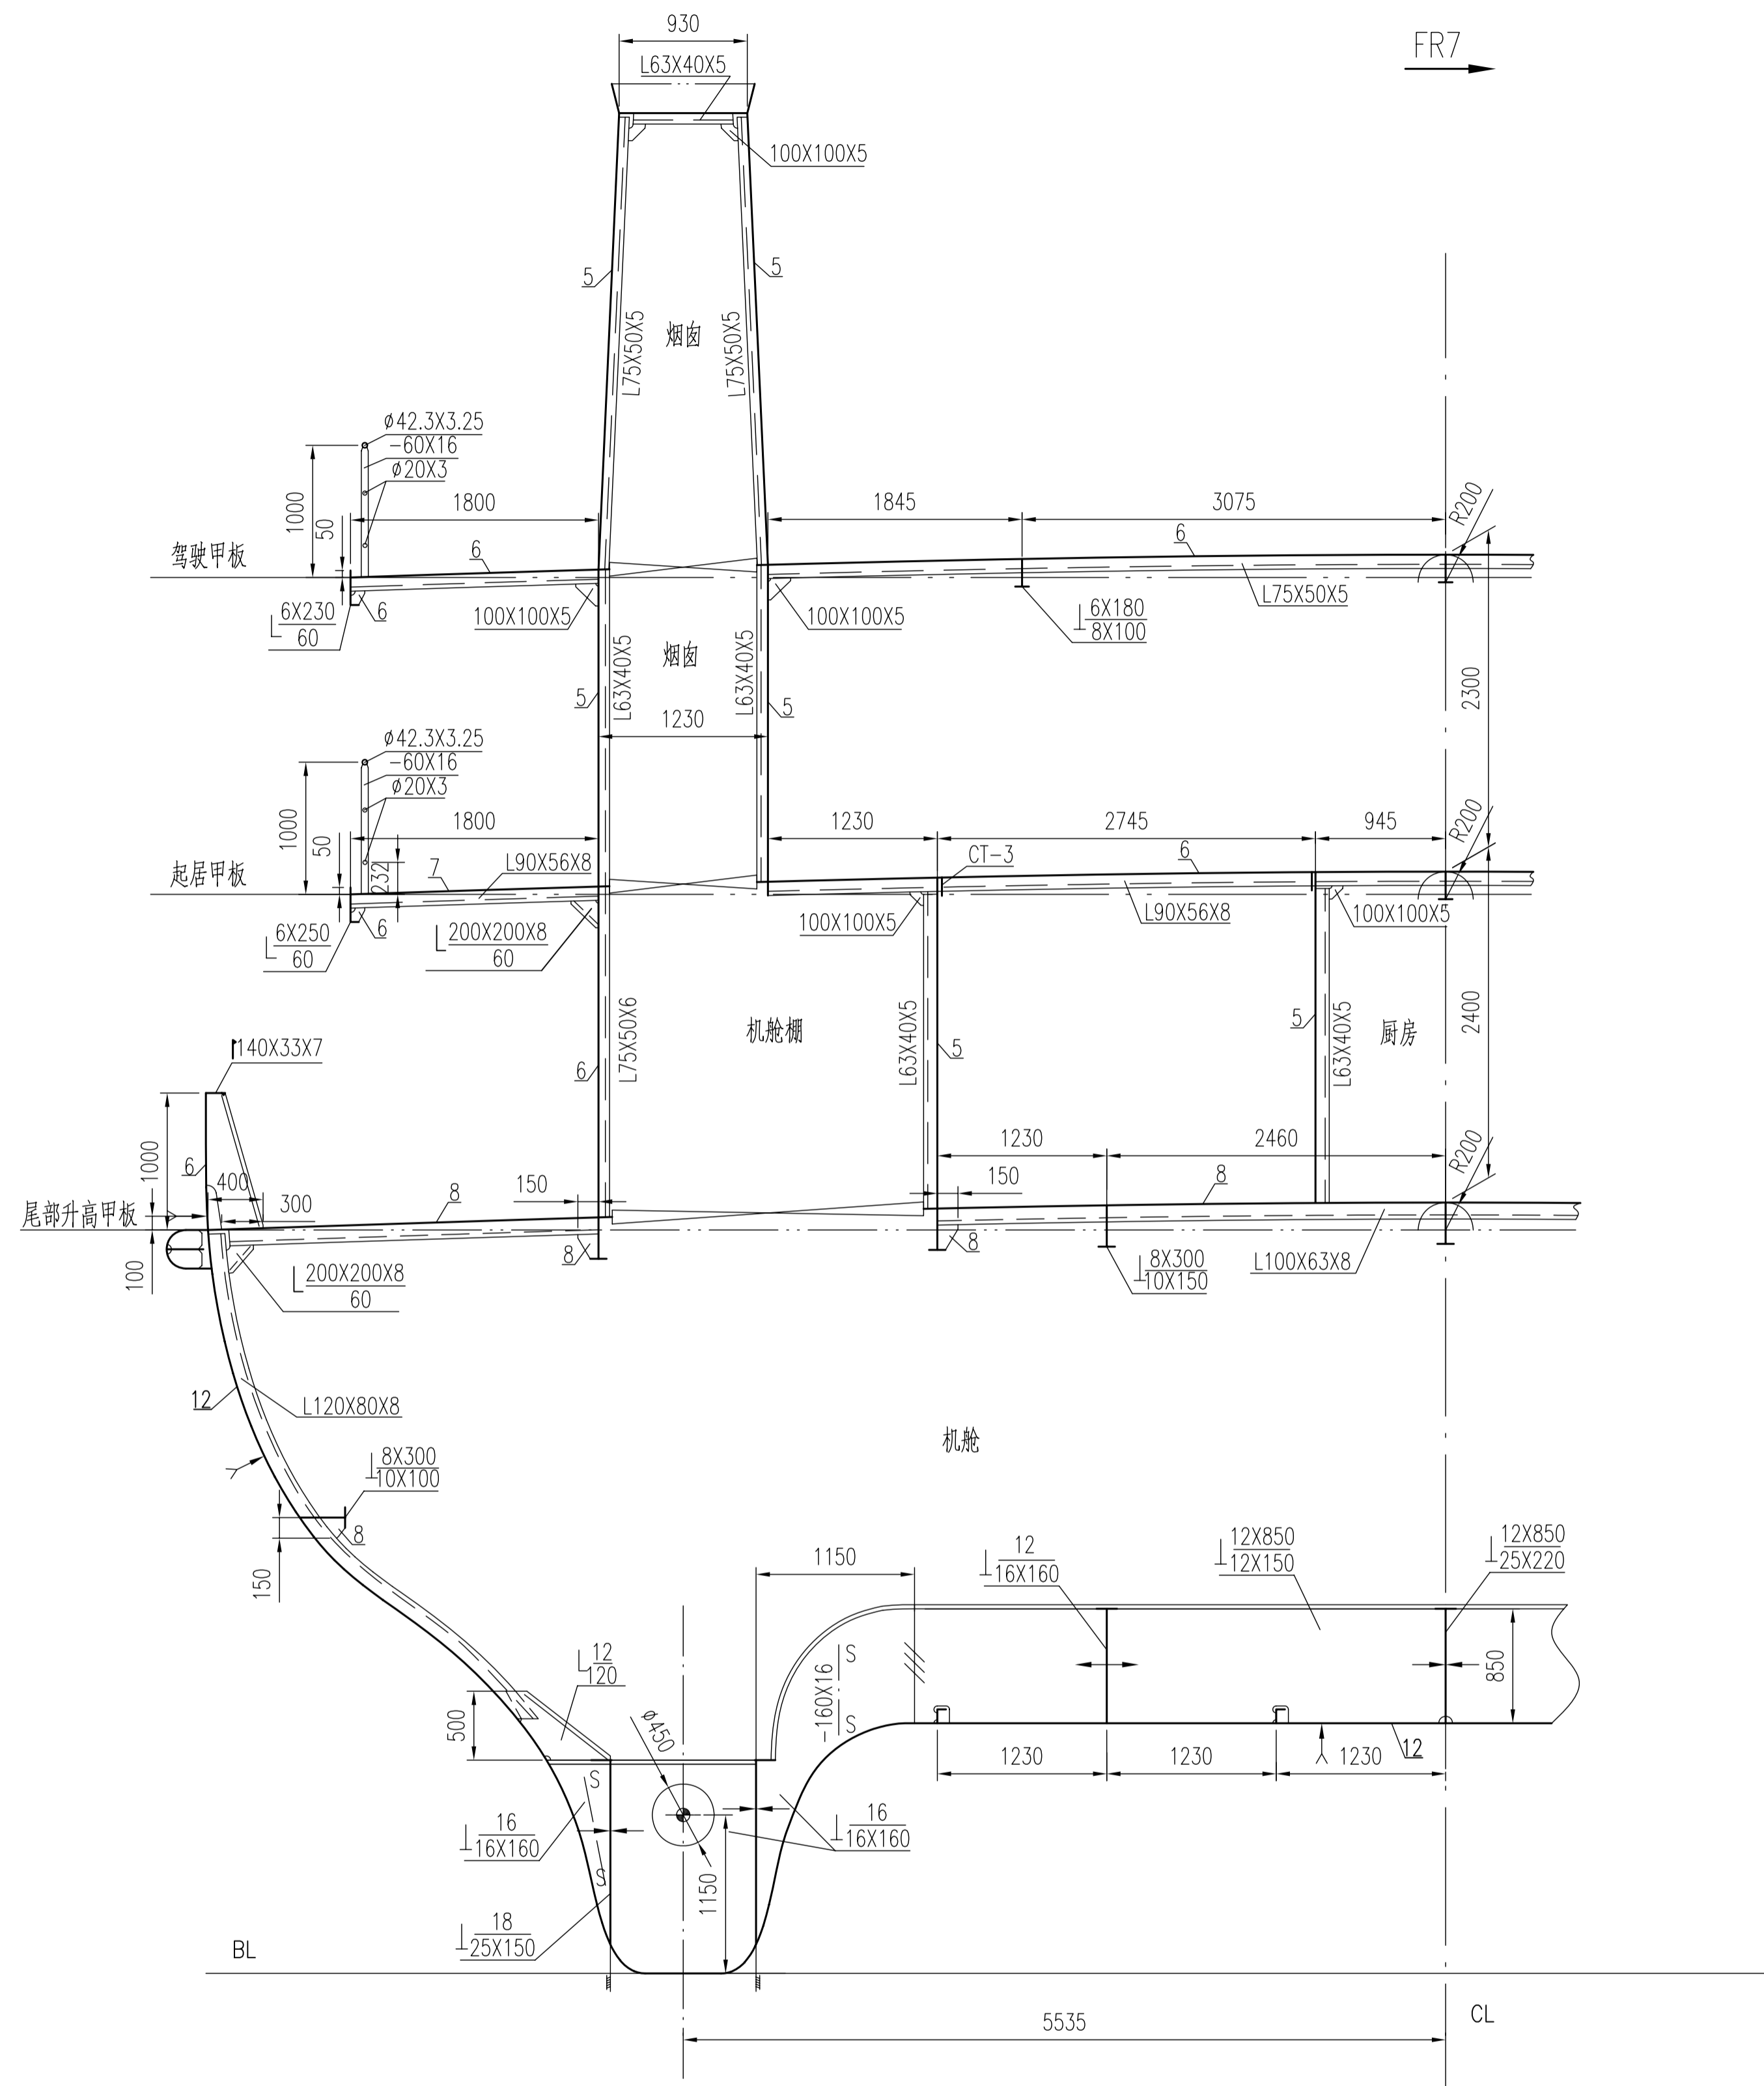

主要尺度

上甲板长	79.80 m
水线长	78.86 m
垂线间长	77.40 m
型宽	18.00 m
型深	4.50 m
设计吃水	3.35 m
梁拱	0.20 m

船名 SHIP	79.8m甲板运输船	技术设计
图名 TITLE	主要横剖面图	
图号 DRAWING NO.	WUT4242E-110-04	质量 (kg) 比例 SCALE 页数 PAGES
1:50	1/2	1/2
设计 DRAWN	会签 COUNTERSIGN	武汉理工大学华东船舶设计研究院 EAST CHINA SHIP DESIGN & RESEARCH INSTITUTE WUT. 台州理工船舶工程设计有限公司 TAIZHOU LIGONG MARINE ENGINEERING DESIGN CO.,LTD. 浙江·台州·椒江·市府大道东段201号·椒江科技创业服务中心12楼 电话 TEL: 0576-88038828 传真 FAX: 0576-88038908 邮箱 E-MAIL: WUTLIGSHIP@163.COM
校对 CHECKED	会签 COUNTERSIGN	
审核 VERIFIED	会签 COUNTERSIGN	
审定 APPROVED	日期 DATE	

版本REV.		说明 DESCRIPTION	日期 DATE
船级社 CLASS	船号 HULL NO.	控制号 CONTROL NO.	
船东 OWNER	图号 DRAWING NO. WUT4242E-110-04		
船厂 BUILDER	质量 (Kg)	比例 SCALE	页数 PAGES
设计 DRAWN	会签 COUNTERSIGN	1:50	2/2
校对 CHECKED	会签 COUNTERSIGN	主要横剖面图	
审核 VERIFIED	会签 COUNTERSIGN	图号 DRAWING NO. WUT4242E-110-04	
审定 APPROVED	日期 DATE	质量 (Kg) 比例 SCALE 页数 PAGES	