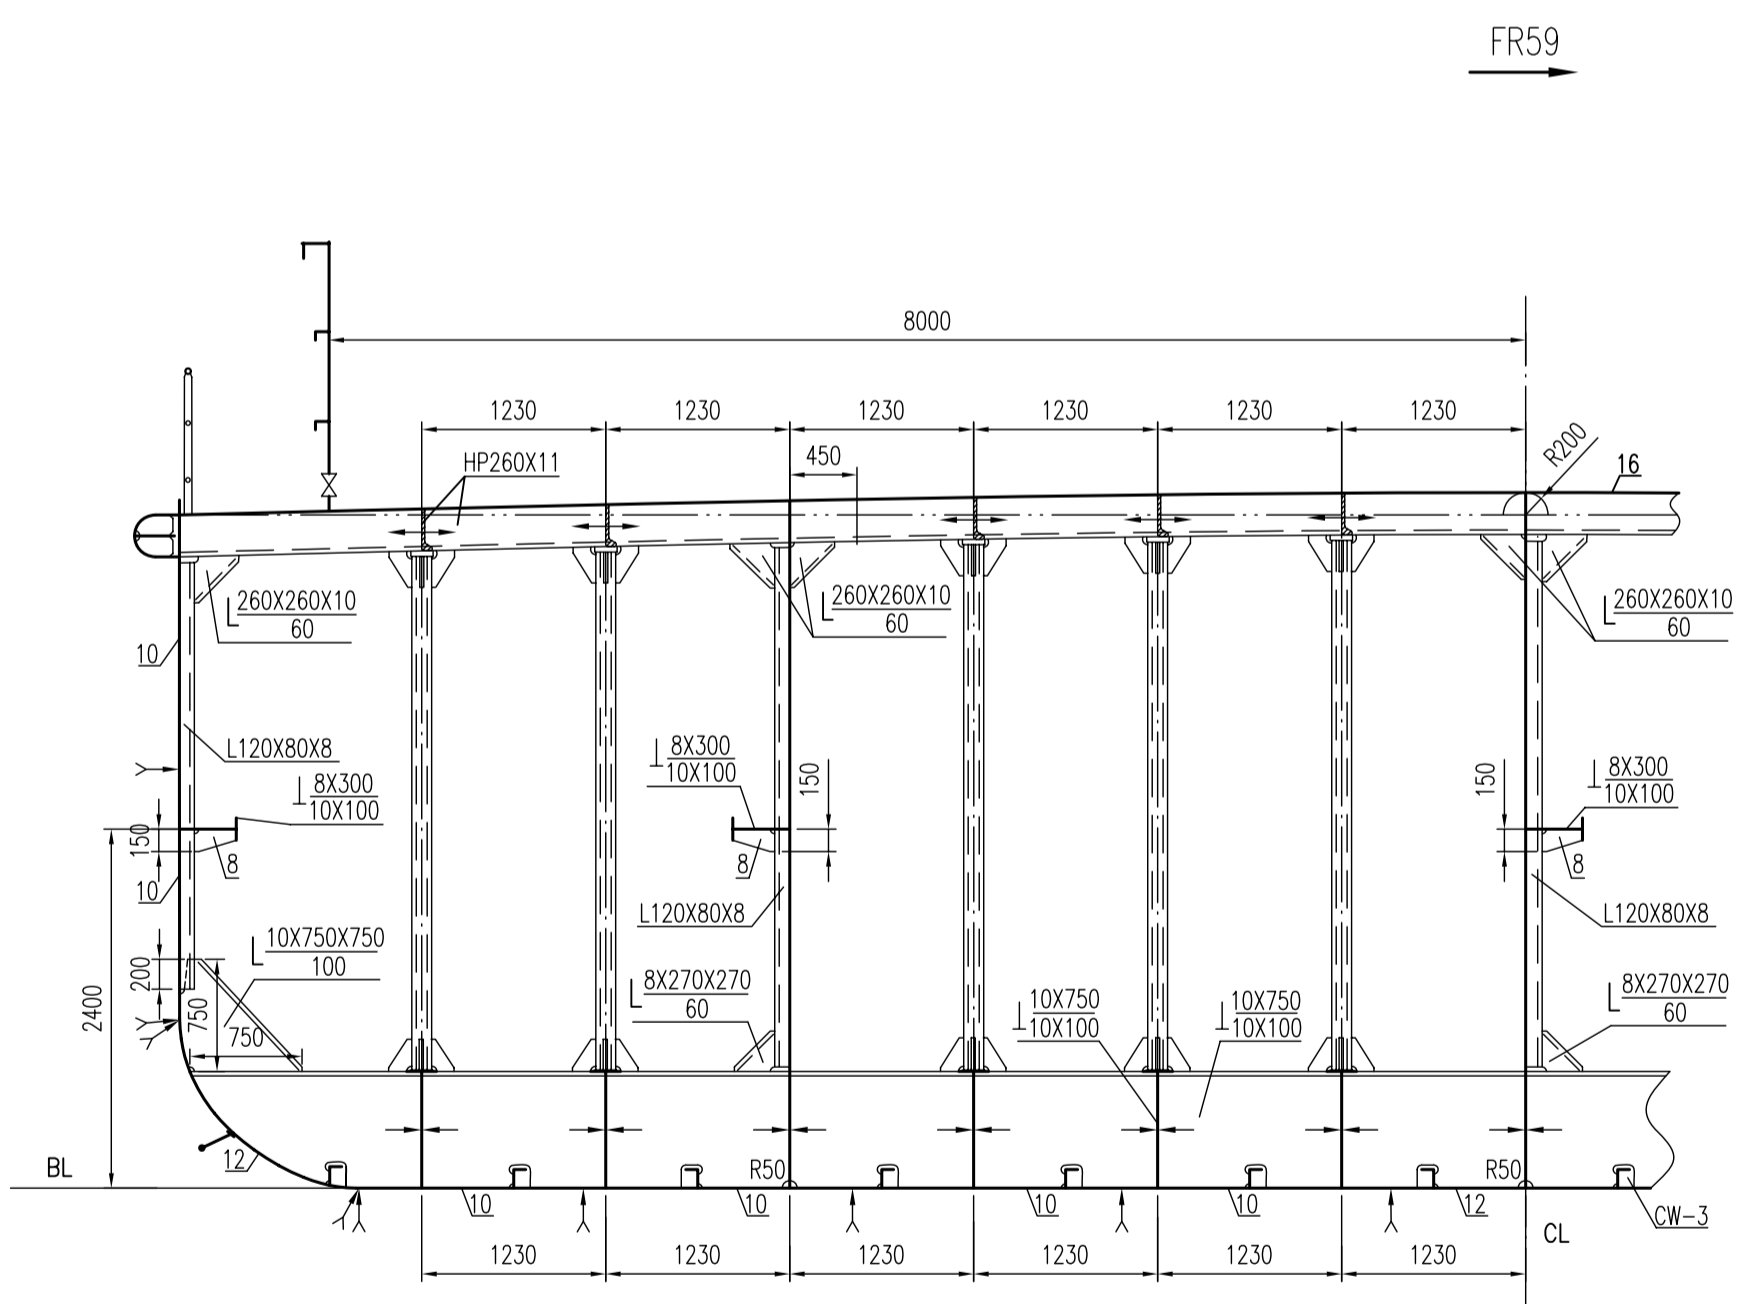

主要尺度

上甲板长	79.80 m
水线长	78.86 m
垂线间长	77.40 m
型宽	18.00 m
型深	4.50 m
设计吃水	3.35 m
梁拱	0.20 m

船名 SHIP	79.8m甲板运输船	技术设计
图名 TITLE	主要横剖面图	
图号 DRAWING NO.	WUT4242E-110-04	质量 (kg) 比例 SCALE 页数 PAGES
1:50	1/2	1/2
设计 DRAWN	会签 COUNTERSIGN	武汉理工大学华东船舶设计研究院 EAST CHINA SHIP DESIGN & RESEARCH INSTITUTE WUT. 台州理工船舶工程设计有限公司 TAIZHOU LIGONG MARINE ENGINEERING DESIGN CO.,LTD. 浙江·台州·椒江·市府大道东段201号·椒江科技创业服务中心12楼 电话 TEL: 0576-88038828 传真 FAX: 0576-88038908 邮箱 E-MAIL: WUTLIGSHIP@163.COM
校对 CHECKED	会签 COUNTERSIGN	
审核 VERIFIED	会签 COUNTERSIGN	
审定 APPROVED	日期 DATE	

版本REV.		说明 DESCRIPTION	日期 DATE
船级社 CLASS	船号 HULL NO.	控制号 CONTROL NO.	
船东 OWNER	图号 DRAWING NO. WUT4242E-110-04		
船厂 BUILDER	质量 (Kg)	比例 SCALE	页数 PAGES
设计 DRAWN	会签 COUNTERSIGN	1:50	2/2
校对 CHECKED	会签 COUNTERSIGN	主要横剖面图	
审核 VERIFIED	会签 COUNTERSIGN	图号 DRAWING NO. WUT4242E-110-04	
审定 APPROVED	日期 DATE	质量 (Kg) 比例 SCALE 页数 PAGES	