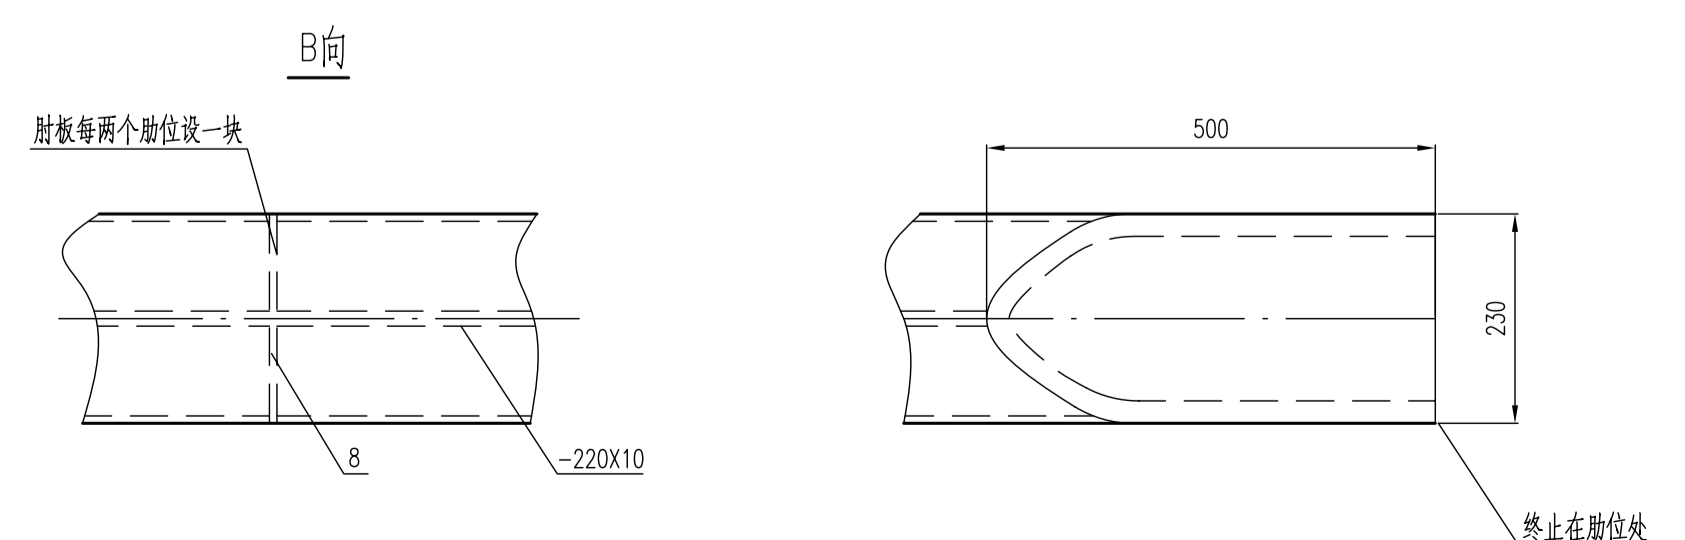

主要尺度

上甲板长	79.80 m
水线长	78.86 m
垂线间长	77.40 m
型宽	18.00 m
型深	4.50 m
设计吃水	3.35 m
梁拱	0.20 m

船名 SHIP	79.8m甲板运输船	技术设计
图名 TITLE	主要横剖面图	
图号 DRAWING NO.	WUT4242E-110-04	质量 (kg) 比例 SCALE 页数 PAGES
1:50	1/2	1/2
设计 DRAWN	会签 COUNTERSIGN	武汉理工大学华东船舶设计研究院 EAST CHINA SHIP DESIGN & RESEARCH INSTITUTE WUT. 台州理工船舶工程设计有限公司 TAIZHOU LIGONG MARINE ENGINEERING DESIGN CO.,LTD. 浙江·台州·椒江·市府大道东段201号·椒江科技创业服务中心12楼 电话 TEL: 0576-88038828 传真 FAX: 0576-88038908 邮箱 E-MAIL: WUTLIGSHIP@163.COM
校对 CHECKED	会签 COUNTERSIGN	
审核 VERIFIED	会签 COUNTERSIGN	
审定 APPROVED	日期 DATE	

版本REV.		说明 DESCRIPTION	日期 DATE
船级社 CLASS	船号 HULL NO.	控制号 CONTROL NO.	
船东 OWNER	图号 DRAWING NO. WUT4242E-110-04		
船厂 BUILDER	质量 (Kg)	比例 SCALE	页数 PAGES
设计 DRAWN	会签 COUNTERSIGN	1:50	2/2
校对 CHECKED	会签 COUNTERSIGN	主要横剖面图	
审核 VERIFIED	会签 COUNTERSIGN	图号 DRAWING NO. WUT4242E-110-04	
审定 APPROVED	日期 DATE	质量 (Kg) 比例 SCALE 页数 PAGES	