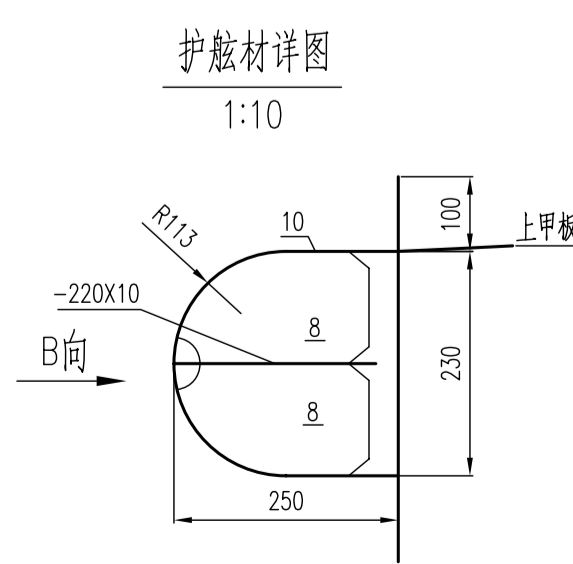

主要尺度

上甲板长	79.80 m
水线长	78.86 m
垂线间长	77.40 m
型宽	18.00 m
型深	4.50 m
设计吃水	3.35 m
梁拱	0.20 m

船名 SHIP	79.8m甲板运输船	技术设计
图名 TITLE	主要横剖面图	
图号 DRAWING NO.	WUT4242E-110-04	质量 (kg) 比例 SCALE 页数 PAGES
1:50	1/2	1/2
设计 DRAWN	会签 COUNTERSIGN	武汉理工大学华东船舶设计研究院 EAST CHINA SHIP DESIGN & RESEARCH INSTITUTE WUT. 台州理工船舶工程设计有限公司 TAIZHOU LIGONG MARINE ENGINEERING DESIGN CO.,LTD. 浙江·台州·椒江·市府大道东段201号·椒江科技创业服务中心12楼 电话 TEL: 0576-88038828 传真 FAX: 0576-88038908 邮箱 E-MAIL: WUTLIGSHIP@163.COM
校对 CHECKED	会签 COUNTERSIGN	
审核 VERIFIED	会签 COUNTERSIGN	
审定 APPROVED	日期 DATE	

版本REV.		说明 DESCRIPTION	日期 DATE
船级社 CLASS	船号 HULL NO.	控制号 CONTROL NO.	
船东 OWNER	图号 DRAWING NO. WUT4242E-110-04		
船厂 BUILDER	质量 (Kg)	比例 SCALE	页数 PAGES
设计 DRAWN	会签 COUNTERSIGN	1:50	2/2
校对 CHECKED	会签 COUNTERSIGN	主要横剖面图	
审核 VERIFIED	会签 COUNTERSIGN	图号 DRAWING NO. WUT4242E-110-04	
审定 APPROVED	日期 DATE	质量 (Kg) 比例 SCALE 页数 PAGES	