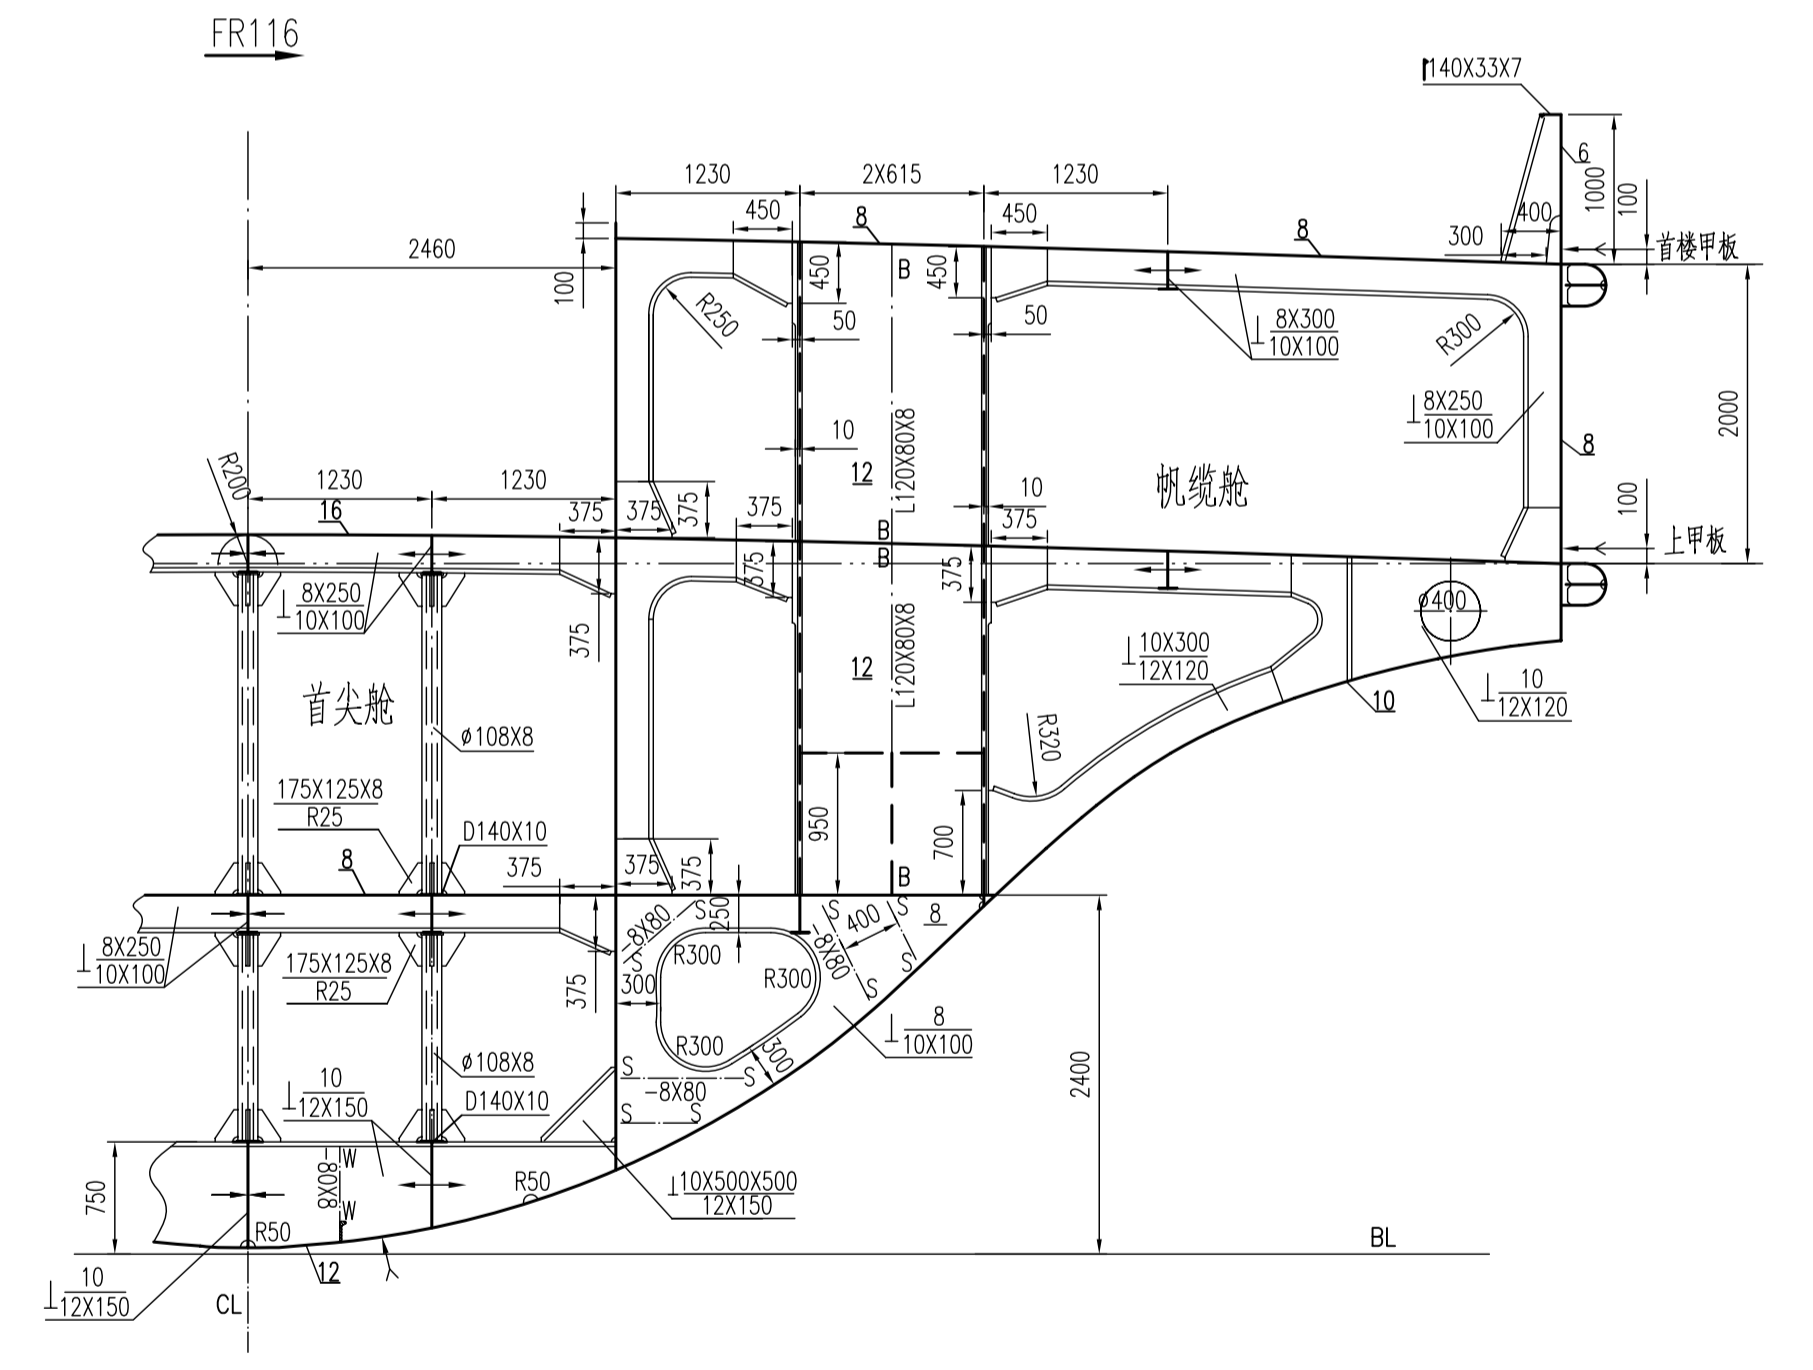

主要尺度

上甲板长	79.80 m
水线长	78.86 m
垂线间长	77.40 m
型宽	18.00 m
型深	4.50 m
设计吃水	3.35 m
梁拱	0.20 m

船名 SHIP	79.8m甲板运输船	技术设计
图名 TITLE	主要横剖面图	
图号 DRAWING NO.	WUT4242E-110-04	质量 (kg) 比例 SCALE 页数 PAGES
1:50	1/2	1/2
设计 DRAWN	会签 COUNTERSIGN	武汉理工大学华东船舶设计研究院 EAST CHINA SHIP DESIGN & RESEARCH INSTITUTE WUT. 台州理工船舶工程设计有限公司 TAIZHOU LIGONG MARINE ENGINEERING DESIGN CO.,LTD. 浙江·台州·椒江·市府大道东段201号·椒江科技创业服务中心12楼 电话 TEL: 0576-88038828 传真 FAX: 0576-88038908 邮箱 E-MAIL: WUTLIGSHIP@163.COM
校对 CHECKED	会签 COUNTERSIGN	
审核 VERIFIED	会签 COUNTERSIGN	
审定 APPROVED	日期 DATE	

版本REV.		说明 DESCRIPTION	日期 DATE
船级社 CLASS	船号 HULL NO.	控制号 CONTROL NO.	
船东 OWNER	图号 DRAWING NO. WUT4242E-110-04		
船厂 BUILDER	质量 (Kg)	比例 SCALE	页数 PAGES
设计 DRAWN	会签 COUNTERSIGN	1:50	2/2
校对 CHECKED	会签 COUNTERSIGN	主要横剖面图	
审核 VERIFIED	会签 COUNTERSIGN	图号 DRAWING NO. WUT4242E-110-04	
审定 APPROVED	日期 DATE	质量 (Kg) 比例 SCALE 页数 PAGES	