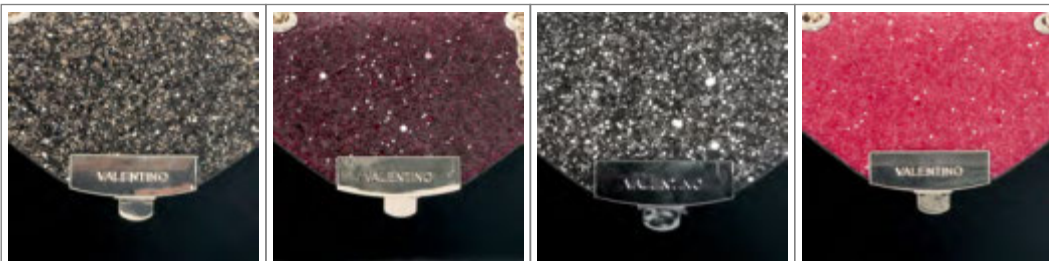

VBS2DW01

Pattina

20 x 13,5 x 5

NERO

Colori in vendita: NERO - ROSSO - ORO - BORDEAUX

Color combinations: