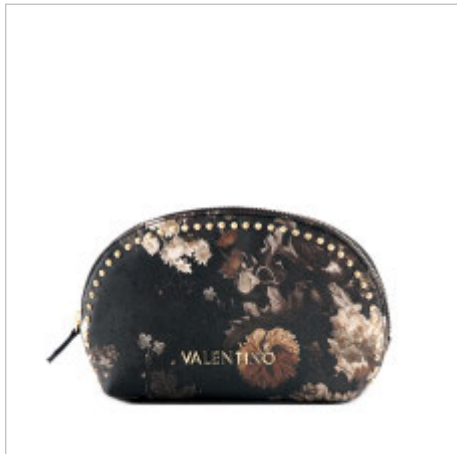

 Bandoliera

 18 x 21 x 2,5

RANGE:

CYPRUS

VALENTINO
HANDBAGS

VBS2DG01

Pattina

16,5 x 13 x 8

BOSCO

Colori in vendita: NERO - ROSSO - TAUPE - ECRU - BOSCO

N.B. i portafogli sono disponibili solo nei colori NERO - ROSSO

Color combinations:

ECRU

BOSCO

TAUPE

ROSSO

NERO

RANGE:

CYPRUS

VALENTINO
HANDBAGS

 **VBE2DG512**

 Beauty Morbido

 22 x 14 x 6,5

 **VBE2DG525**