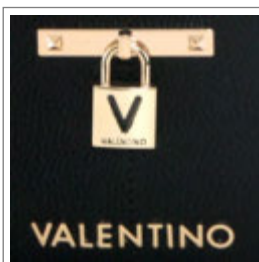

VALENTINO
HANDBAGS

VBS2BK01

Shopping

43 x 30 x 12

GHIACCIO

Colori in vendita: NERO - ROSSO - GHIACCIO - BOSCO

Color combinations:

NERO