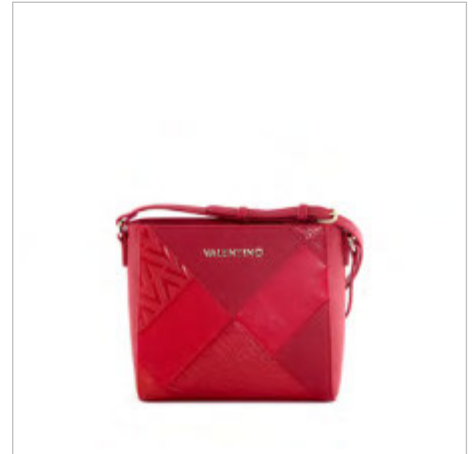

RANGE:

LIQUIRIZIA

VALENTINO
HANDBAGS

 **VBS2A005**

 Shopping

 45 x 28 x 13

 **VBS2A006**

 Princess

 28,8 x 38,8 x 13,3

 **VBS2A007**

 Bandoliera

 22,5 x 21 x 9

 **VBE2A0512**

 Beauty Morbido

 23,5 x 14 x 6

 **VBE2A0513**