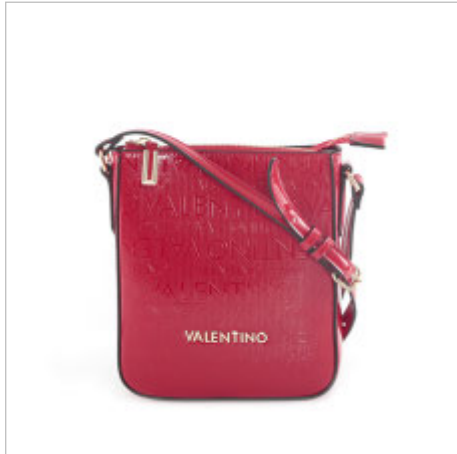

 Tascapane

 19 x 12 x 9

 **VBS2C207**

 Pochette

 31 x 18,5 x 0,5

RANGE:

CLOVE

VALENTINO
HANDBAGS

VBS2C208

Bandoliera

18 x 21 x 2,5

VBE2C2513

Beauty Morbido

21 x 15 x 10

VBE2C2533

Beauty Morbido

29 x 18,5 x 10,5

VBE2C2538

Beauty Morbido

22 x 14 x 8

VPS2C243

Portafogli

14,5 x 10 x 2,5

VPS2C2113