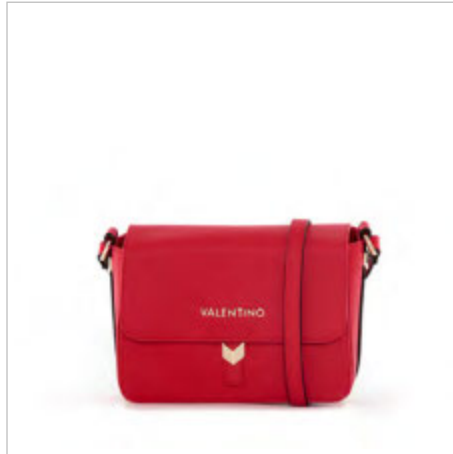

VBS2DP04

Pattina

25 x 18,5 x 8,5