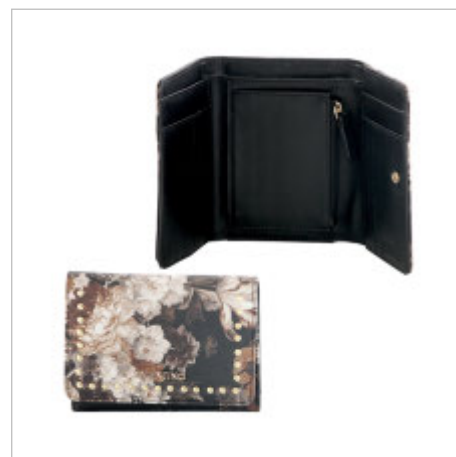

 **VBE2DG540**

 Beauty Morbido

 18 x 13 x 3

 **VPS2DG113**

 Portafogli

 19,5 x 10,5 x 2

RANGE:

CYPRUS

VALENTINO
HANDBAGS

 **VPS2DG139**

 Portamonete

 10 x 7,5 x 1,8

 **VPS2DG155**

 Portafogli con Zip

 19 x 10 x 2,5

 **VPS2DG43**

 Portafogli

 14,3 x 10,5 x 2

 **VPS2DG104**

 Porta carte di credito

 14 x 10 x 2

 **VCS2DG56**

 Cintura

 0 x 0 x 3