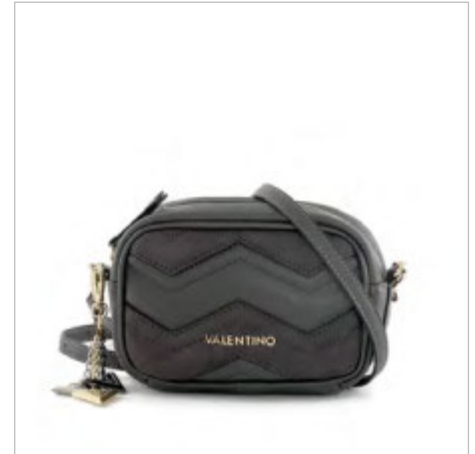

VBS29904

Tascapane

18 x 12 x 6