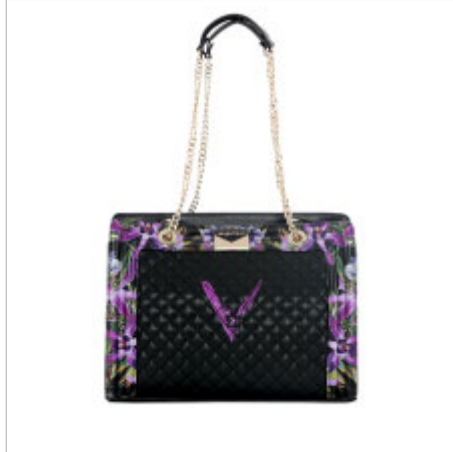

ECRU/MULTI

BORD/MULTICOLOR

NOTTE/MULTI

RANGE:

WINTER GARD

VALENTINO
HANDBAGS

 **VBS24102**

 Pattina

 20 X 14,5 X 8

 **VBS24103**

 Shopping

 27 x 20 x 11

 **VBS24105**

 Mini Queen

 27 x 20 x 11

RANGE: