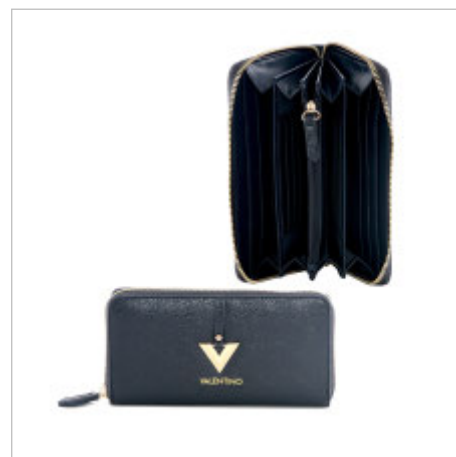

RANGE:

CANNELLA

VALENTINO
HANDBAGS

 **VPS2A3113**

 Portafogli

 19 x 10 x 2

 **VPS2A3146**

 Portafogli

 14,3 x 10 x 2,5

 **VPS2A3155**

 Portafogli con zip

 19 x 10 x 2

 **VPS2A3160**

 Portafogli

 16 x 12 x 2

 **VPS2A343**

 Portafogli

 14,3 x 10 x 2,5

RANGE:

CLOVE

VALENTINO
HANDBAGS

VBS2C201

Shopping

38 x 25 x 14