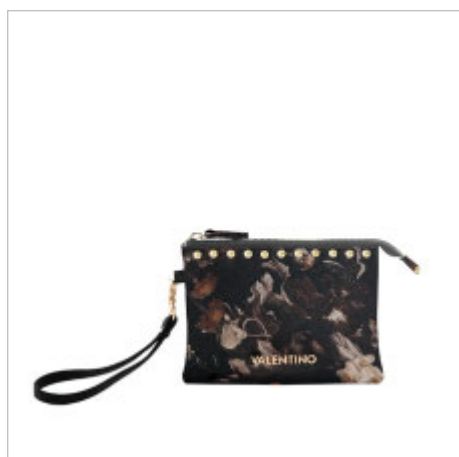

 **VBE2DG540**

 Beauty Morbido

 18 x 13 x 3

 **VPS2DG113**

 Portafogli

 19,5 x 10,5 x 2

RANGE:

CYPRUS

VALENTINO
HANDBAGS

 **VPS2DG139**

 Portamonete

 10 x 7,5 x 1,8

 **VPS2DG155**

 Portafogli con Zip

 19 x 10 x 2,5

 **VPS2DG43**

 Portafogli

 14,3 x 10,5 x 2

 **VPS2DG104**

 Porta carte di credito

 14 x 10 x 2

 **VCS2DG56**

 Cintura

 0 x 0 x 3