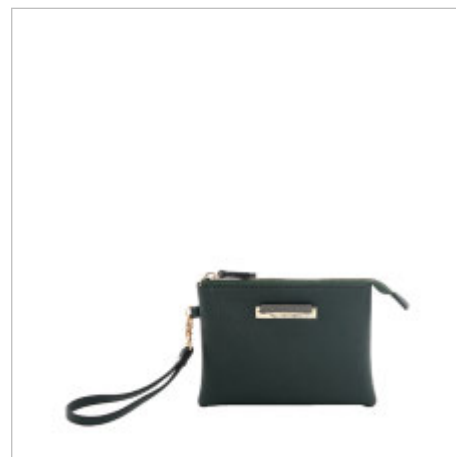

GHIACCIO

RANGE:

ANICE

VALENTINO
HANDBAGS

 **VBS29V03**

 Shopping

 23,5 x 20 x 10,5

 **VBE29V512**

 Beauty Morbido

 23 x 14 x 6

 **VBE29V513**

 Beauty Morbido

 25 x 15 x 10

 **VBE29V514**

 Beauty Morbido

 17 x 10 x 6

 **VBE29V525**

 Beauty Morbido

 23 x 14 x 0,5

 **VPS29V104**

 Porta carte di credito

 17,5 x 12 x 2

RANGE:

ANICE