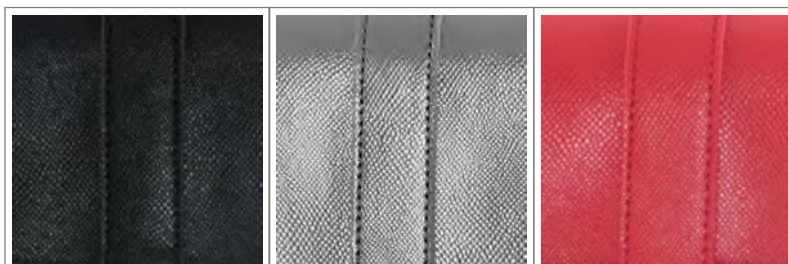

Pattina

37 x 28 x 10

NERO

Colori in vendita: NERO - ROSSO - GUN METAL

Color combinations:

NERO

GUN METAL

ROSSO