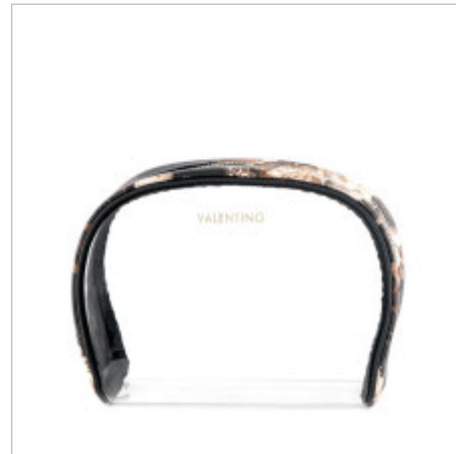

NERO

RANGE:

CYPRUS

VALENTINO
HANDBAGS

 **VBE2DG512**

 Beauty Morbido

 22 x 14 x 6,5

 **VBE2DG525**

 Beauty Morbido

 22,5 x 14 x 1

 **VBE2DG537**

 Beauty Rigido

 23,5 x 17 x 10

 **VBE2DG538**

 Beauty Morbido

 23 x 15 x 8