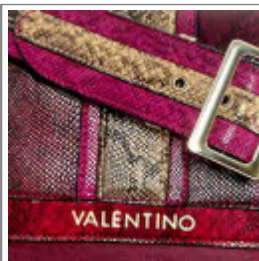

Colori in vendita: BLU/MULTICOLOR - BORD/MULTICOLOR - BEIGE/MULTICOLOR

Color combinations:

BLU/MULTICOLOR

BEIGE/MULTICOLOR

BORD/MULTICOLOR

RANGE:

WASABI

VALENTINO
HANDBAGS