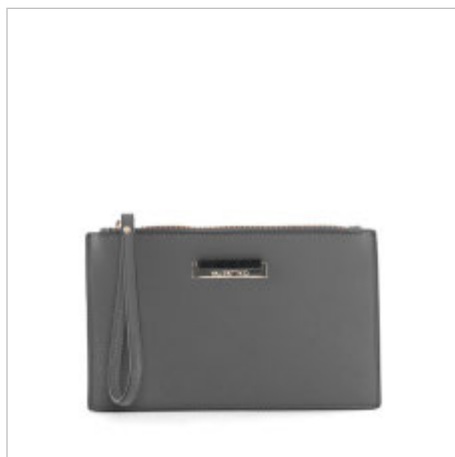

GHIACCIO

RANGE:

ANICE

VALENTINO
HANDBAGS

 **VBS29V03**

 Shopping

 23,5 x 20 x 10,5

 **VBE29V512**

 Beauty Morbido

 23 x 14 x 6

 **VBE29V513**

 Beauty Morbido

 25 x 15 x 10

 **VBE29V514**

 Beauty Morbido

 17 x 10 x 6

 **VBE29V525**

 Beauty Morbido

 23 x 14 x 0,5

 **VPS29V104**

 Porta carte di credito

 17,5 x 12 x 2

RANGE:

ANICE