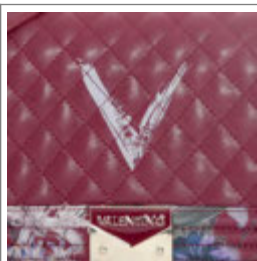

ECRU/MULTI