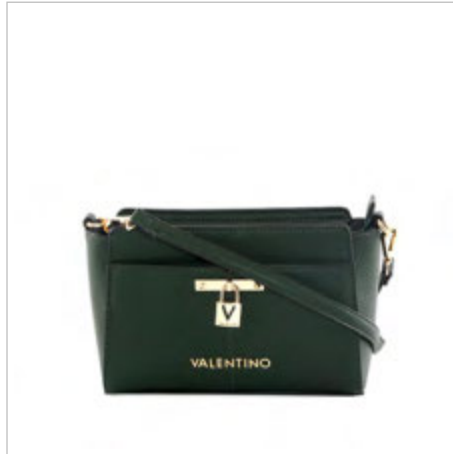

VBS2BK04

Tracolla

22 x 14 x 8