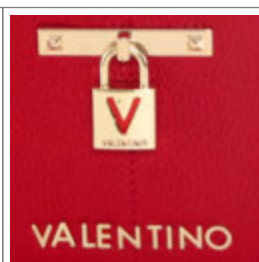

RANGE:

CURRYS

VALENTINO
HANDBAGS

VBS2BK01

Shopping

43 x 30 x 12

GHIACCIO

Colori in vendita: NERO - ROSSO - GHIACCIO - BOSCO

Color combinations:

NERO

GHIACCIO

BOSCO

ROSSO