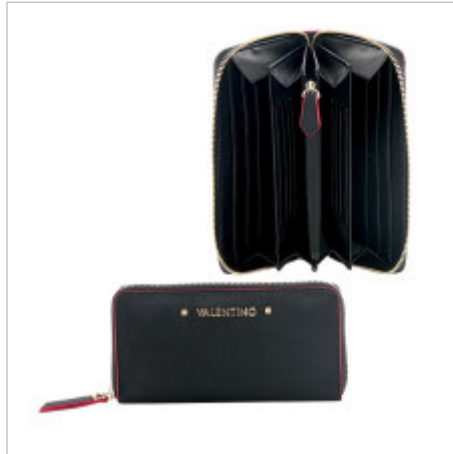

Colori in vendita: NERO - ROSSO/MULTICOLOR - GHIACC/MULTI - NOTTE/MULTI

Color combinations:

GHIACC/MULTI

NOTTE/MULTI

NERO

ROSSO/MULTICOLO

RANGE:

ZENZERO

VALENTINO
HANDBAGS

 **VPS2C5104**

 Porta carte di credito

 18 x 12 x 1

 **VPS2C5155**

 Portafogli con Zip

 20 x 10 x 2,5

 **VPS2C5156**