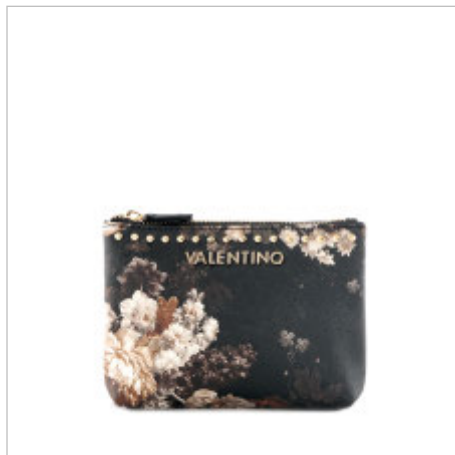

NERO

RANGE:

CYPRUS

VALENTINO
HANDBAGS

 **VBE2DG512**

 Beauty Morbido

 22 x 14 x 6,5

 **VBE2DG525**

 Beauty Morbido

 22,5 x 14 x 1

 **VBE2DG537**

 Beauty Rigido

 23,5 x 17 x 10

 **VBE2DG538**

 Beauty Morbido

 23 x 15 x 8

 **VBE2DG540**

 Beauty Morbido

 18 x 13 x 3

 **VPS2DG113**

 Portafogli

 19,5 x 10,5 x 2

RANGE:

CYPRUS