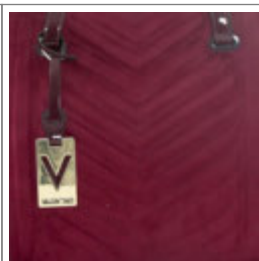

VBS2A702

Shopping

36 x 26,5 x 14

BORDEAUX

Colori in vendita: NERO - ROSSO - BORDEAUX - TAUPE

Color combinations:

NERO

BORDEAUX