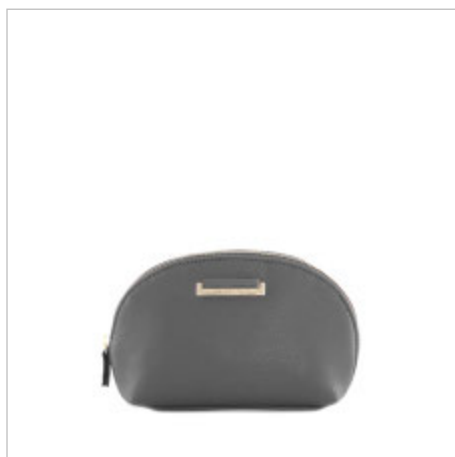

GHIACCIO

RANGE:

ANICE

VALENTINO
HANDBAGS

 **VBS29V03**

 Shopping

 23,5 x 20 x 10,5

 **VBE29V512**

 Beauty Morbido

 23 x 14 x 6

 **VBE29V513**

 Beauty Morbido

 25 x 15 x 10

 **VBE29V514**

 Beauty Morbido

 17 x 10 x 6