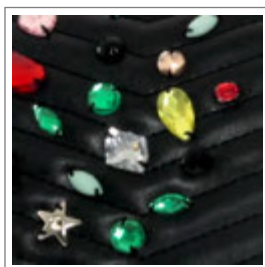

VBS2E001

Mini Shopping

17,5 x 13 x 8

NERO

Colori in vendita: NERO

Color combinations: