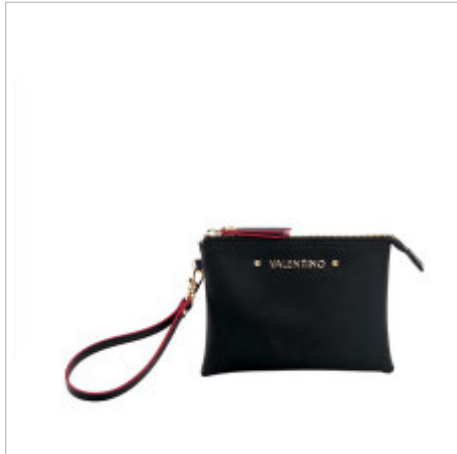

Color combinations:

RANGE:

ZENZERO

VALENTINO
HANDBAGS

VBS2C501

Shopping

38 x 25 x 18

NOTTE/MULT

Colori in vendita: NERO - ROSSO/MULTICOLOR - GHIACC/MULTI - NOTTE/MULTI

Color combinations:

GHIACC/MULTI

NOTTE/MULTI

NERO

ROSSO/MULTICOLO

RANGE:

ZENZERO

VALENTINO
HANDBAGS

 **VPS2C5104**

 Porta carte di credito

 18 x 12 x 1

 **VPS2C5155**

 Portafogli con Zip

 20 x 10 x 2,5

 **VPS2C5156**