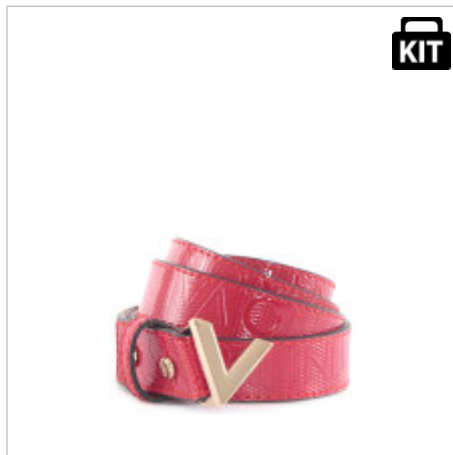

Portafogli

19,5 x 10,5 x 2

RANGE:

CLOVE

VALENTINO
HANDBAGS

 **VPS2C2139**

 Portamonete

 14,5 x 10 x 2,5

 **VPS2C2146**

 Portafogli

 14 x 9 x 3

 **VPS2C2155**

 Portafogli con zip

 19 x 10 x 2,5

 **VPS2C2160**

 Portafogli

 16,5 x 12 x 4,5

KIT

 **VCS2C256**

 Cintura

 0 x 0 x 3

RANGE:

CORIANDOLO

VALENTINO
HANDBAGS