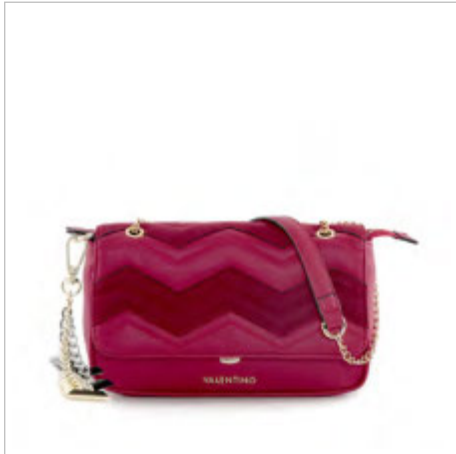

VBS29901

Shopping

35 x 25 x 15

BORDEAUX

Colori in vendita: NERO - BORDEAUX - PIOMBO - NOTTE

Color combinations:

NOTTE

BORDEAUX

PIOMBO

NERO

RANGE:

CORIANDOLO

VALENTINO
HANDBAGS

 **VBS29902**

 Pattina

 26,5 x 16 x 6,5