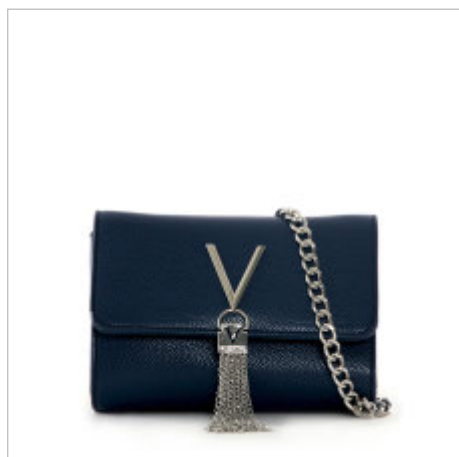

VALENTINO
HANDBAGS

VBS1R401G

Pochette

27 x 12 x 4,5

ARGENTO

Colori in vendita: NERO - ORO - ROSSO - ARGENTO - BLU

Color combinations:

ARGENTO

NERO

BLU

ROSSO

ORO

RANGE:

DIVINA

VALENTINO
HANDBAGS

 **VBS1R403G**