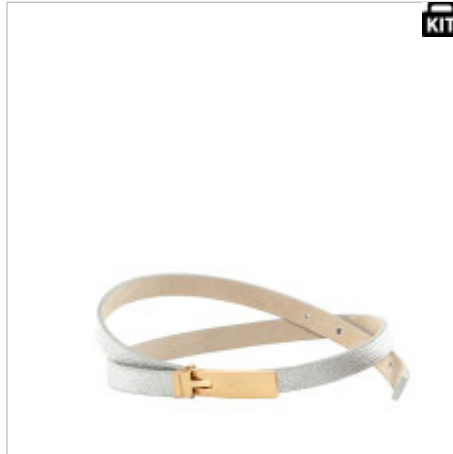

VCS1R457G

Cintura Placca

0 x 0 x 1,5