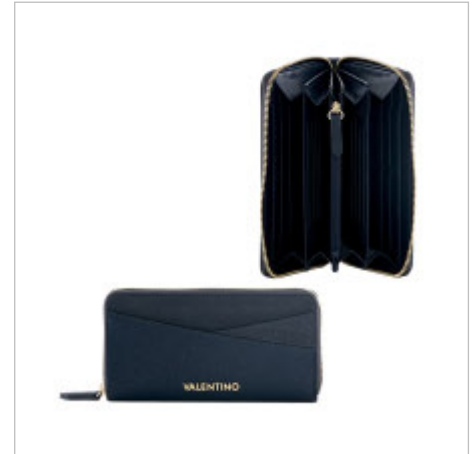

 Beauty Morbido

 25 x 15 x 10

 **VBE2A0514**

 Beauty Morbido

 17 x 10 x 6

RANGE:

LIQUIRIZIA

VALENTINO
HANDBAGS

 **VBE2A0525**

 Beauty Morbido

 23 x 14 x 1

 **VPS2A0113**

 Portafogli

 14,3 x 10,5 x 2

 **VPS2A0155**

 Portafogli con Zip

 19 x 10 x 2,5

 **VPS2A043**

 Portafogli

 14,3 x 10,5 x 2

RANGE:

LOVE

VALENTINO
HANDBAGS

VBS1T901