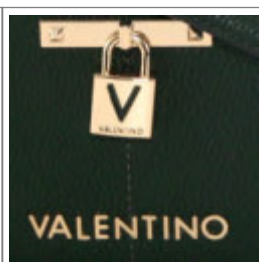

 **VPS2A443**

 Portafogli

 14,3 x 10,5 x 2

 **VPS2A447**

 Portafogli con Zip

 18,5 x 10 x 3,5

RANGE:

CURRYS

VALENTINO
HANDBAGS

VBS2BK01

Shopping

43 x 30 x 12

GHIACCIO

Colori in vendita: NERO - ROSSO - GHIACCIO - BOSCO

Color combinations:

NERO

GHIACCIO

BOSCO

ROSSO

RANGE:

CURRYS

VALENTINO
HANDBAGS

 **VBS2BK02**

 Sacca