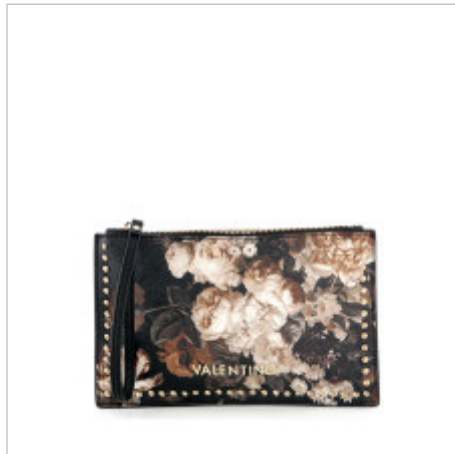

BOSCO

Colori in vendita: NERO - ROSSO - TAUPE - ECRU - BOSCO

N.B. i portafogli sono disponibili solo nei colori NERO - ROSSO

Color combinations:

ECRU

BOSCO

TAUPE

ROSSO

NERO

RANGE:

CYPRUS

VALENTINO
HANDBAGS

 **VBE2DG512**

 Beauty Morbido

 22 x 14 x 6,5

 **VBE2DG525**

 Beauty Morbido

 22,5 x 14 x 1

 **VBE2DG537**

 Beauty Rigido

 23,5 x 17 x 10

 **VBE2DG538**

 Beauty Morbido

 23 x 15 x 8