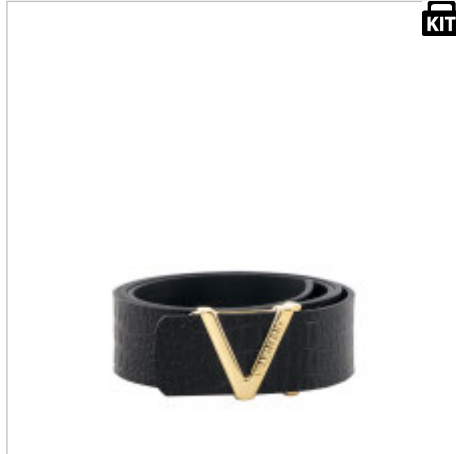

VCP2CK04

Cintura

0 x 0 x 3,5

N.B. Modello disponibile solo nei colori NERO - BLU

N.B. Modello disponibile solo nel colore NERO