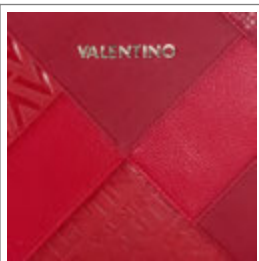

36 x 26 x 15

NOTTE

Colori in vendita: NERO - ROSSO - TAUPE - NOTTE

Color combinations:

TAUPE

NOTTE

NERO

ROSSO