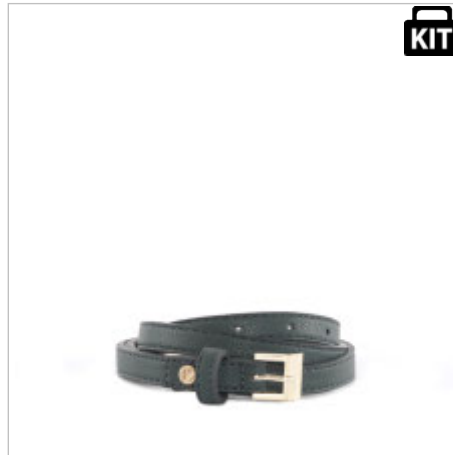

 Portafogli con zip

 14,5 x 10 x 2,5

 **VPS29V43**

 Portafogli

 14,5 x 10 x 2,5

 **VCS29V58**

 Cintura Ardiglione

 0 x 0 x 1,5

 **VCS29V59**

 Cintura Ardiglione

 0 x 0 x 2

RANGE:

BASIL

VALENTINO
HANDBAGS

VPP2BQ15

Portafogli