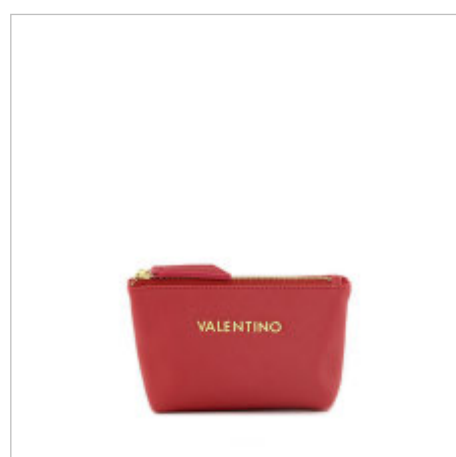

 40 x 29 x 15

 **VBS2DP06**

 Princess

 38 x 27 x 12

 **VBS2DP07**

 Bandoliera

 19 x 21 x 4

RANGE:

WINTER LILY

VALENTINO
HANDBAGS

 **VBE2DP512**

 Beauty Morbido

 23 x 14 x 6

 **VBE2DP513**

 Beauty Morbido

 25 x 15 x 10

 **VBE2DP514**

 Beauty Morbido

 17 x 10 x 6

 **VCS2DP56**

 Cintura

 0 x 0 x 3

 **VC2DPK57**

 Cintura Placca