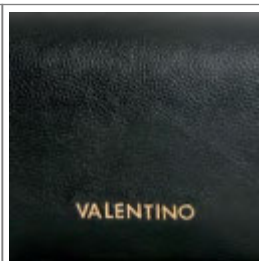

Colori in vendita: NERO - ROSSO - ECRU - NOTTE

Color combinations:

ECRU

NOTTE

NERO

ROSSO

RANGE:

CANNELLA