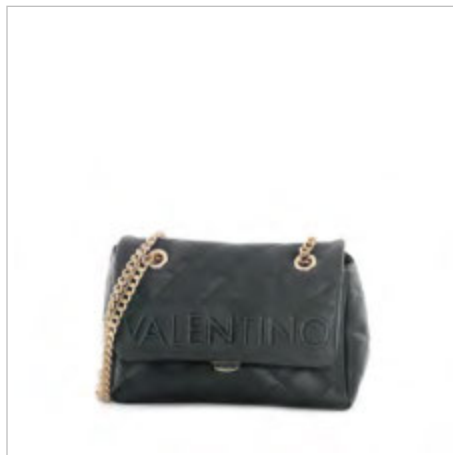

GHIACCIO

NERO

NOTTE

RANGE:

ANETO

VALENTINO
HANDBAGS

 **VBS29802**

 Pretty

 30 x 20 x 12

 **VBS29804**

 Sacca

 40 x 36 x 10,5

 **VBS29805**

 Mini Shopping

 29 x 19 x 8

 **VBS29806**

 Pattina

 29 x 19 x 8

 **VBS29807**

 Pattina

 19 x 12 x 5,5

RANGE:

ANETO

VALENTINO
HANDBAGS