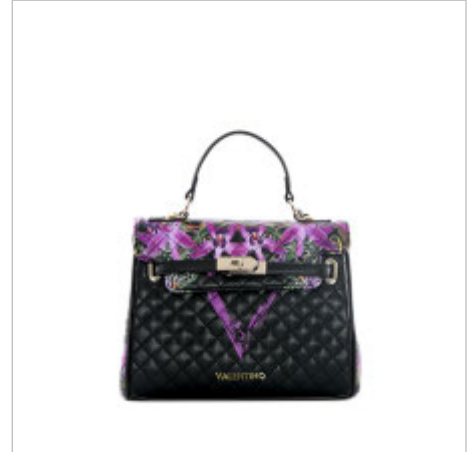

ECRU/MULTI

BORD/MULTICOLOR

NOTTE/MULTI

RANGE:

WINTER GARD

VALENTINO
HANDBAGS

 **VBS24102**

 Pattina

 20 X 14,5 X 8

 **VBS24103**

 Shopping

 27 x 20 x 11

 **VBS24105**

 Mini Queen

 27 x 20 x 11

RANGE: