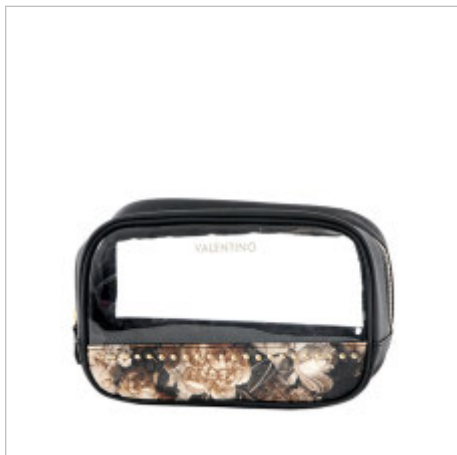

 Beauty Morbido

 22,5 x 14 x 1

 **VBE2DG537**

 Beauty Rigido

 23,5 x 17 x 10

 **VBE2DG538**

 Beauty Morbido

 23 x 15 x 8

 **VBE2DG540**

 Beauty Morbido

 18 x 13 x 3

 **VPS2DG113**

 Portafogli

 19,5 x 10,5 x 2

RANGE:

CYPRUS