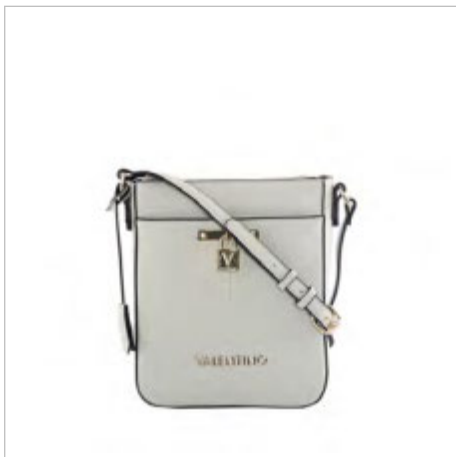

 32 x 32 x 14

 **VBS2BK04**

 Tracolla

 22 x 14 x 8

 **VBS2BK05**

 Queen

 35 x 24 x 15

 **VBS2BK06**

 Bandoliera

 18 x 21 x 2,5

RANGE:

CYPRUS

VALENTINO
HANDBAGS

VBS2DG01

Pattina

16,5 x 13 x 8