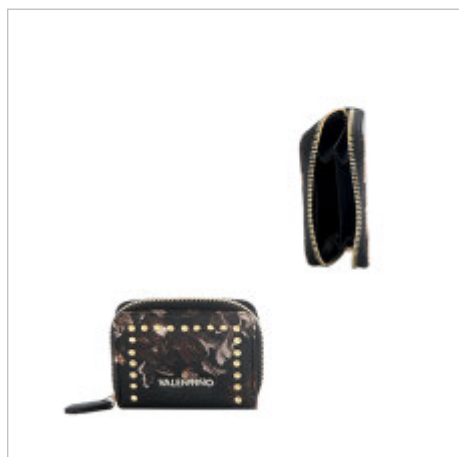

 **VBE2DG540**

 Beauty Morbido

 18 x 13 x 3

 **VPS2DG113**

 Portafogli

 19,5 x 10,5 x 2

RANGE:

CYPRUS

VALENTINO
HANDBAGS

 **VPS2DG139**

 Portamonete

 10 x 7,5 x 1,8

 **VPS2DG155**

 Portafogli con Zip

 19 x 10 x 2,5

 **VPS2DG43**