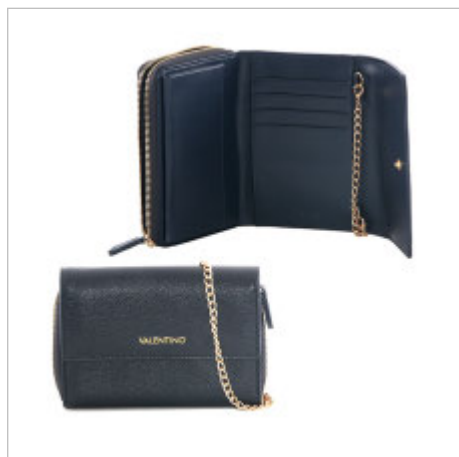

RANGE:

CANNELLA

VALENTINO
HANDBAGS

 **VPS2A3113**

 Portafogli

 19 x 10 x 2

 **VPS2A3146**

 Portafogli

 14,3 x 10 x 2,5

 **VPS2A3155**

 Portafogli con zip

 19 x 10 x 2

 **VPS2A3160**

 Portafogli

 16 x 12 x 2

 **VPS2A343**

 Portafogli

 14,3 x 10 x 2,5

RANGE:

CLOVE

VALENTINO
HANDBAGS

VBS2C201

Shopping

38 x 25 x 14