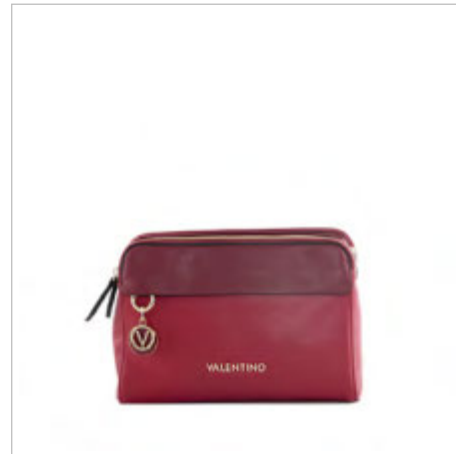

RANGE:

SPEZIA

VALENTINO
HANDBAGS

VBS2A203

Sacca

33,5 x 34 x 14

VBS2A205

Shopping

42 x 33 x 12

VBS2A206

Tascapane

28 x 20 x 6,5

VBE2A2513

Beauty Morbido

26 x 22 x 9

VBE2A2531