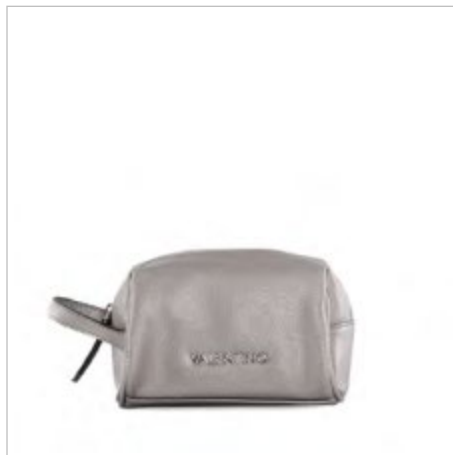

42 x 33 x 12

VBS2A206

Tascapane

28 x 20 x 6,5

VBE2A2513

Beauty Morbido

26 x 22 x 9

VBE2A2531

Beauty Morbido

17 x 10 x 9,5

VBE2A2533

Beauty Morbido

22 x 18 x 10,5

RANGE:

SPICE

VALENTINO
HANDBAGS