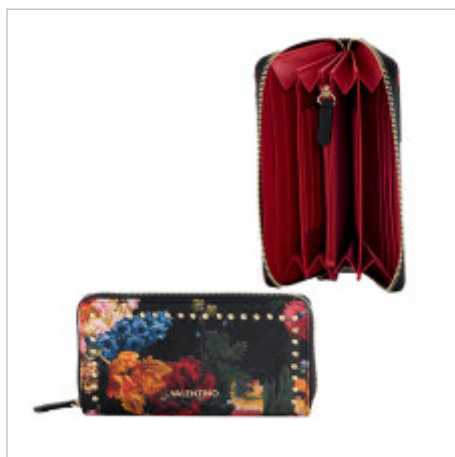

 **VBE2DG540**

 Beauty Morbido

 18 x 13 x 3

 **VPS2DG113**

 Portafogli

 19,5 x 10,5 x 2

RANGE:

CYPRUS

VALENTINO
HANDBAGS

 **VPS2DG139**

 Portamonete

 10 x 7,5 x 1,8

 **VPS2DG155**

 Portafogli con Zip

 19 x 10 x 2,5

 **VPS2DG43**