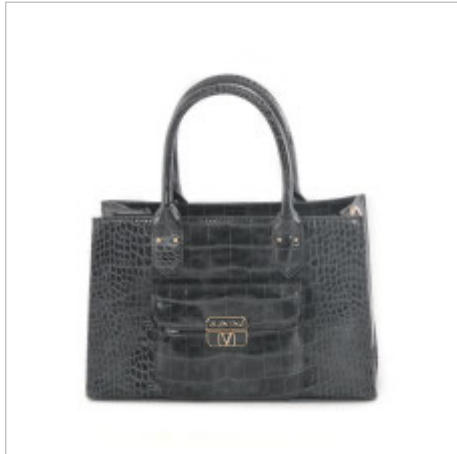

 38 x 27 x 14

RANGE:

CUMINO

VALENTINO
HANDBAGS

VBS2A401

Shopping

37,5 x 28 x 15

PIOMBO

Colori in vendita: NERO - ROSSO - PIOMBO

Color combinations:

ROSSO

NERO

PIOMBO

RANGE:

CUMINO

VALENTINO
HANDBAGS