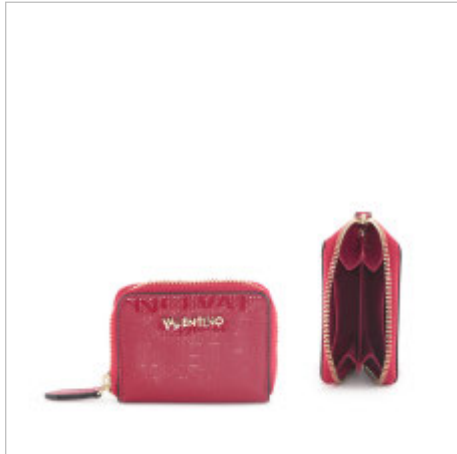

VBS2C208

Bandoliera

18 x 21 x 2,5

VBE2C2513

Beauty Morbido

21 x 15 x 10

VBE2C2533

Beauty Morbido

29 x 18,5 x 10,5

VBE2C2538

Beauty Morbido

22 x 14 x 8

VPS2C243

Portafogli

14,5 x 10 x 2,5

VPS2C2113

Portafogli

19,5 x 10,5 x 2

RANGE:

CLOVE

VALENTINO
HANDBAGS

 **VPS2C2139**

 Portamonete

 14,5 x 10 x 2,5