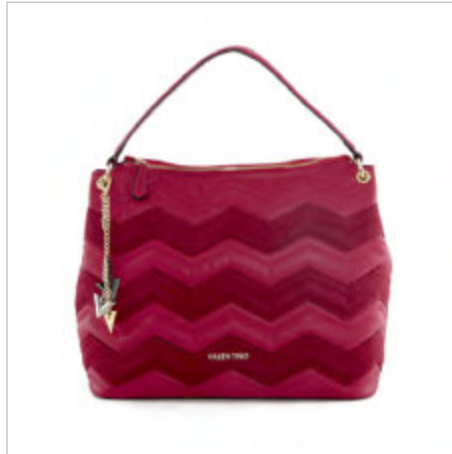

PIOMBO

NERO

RANGE:

CORIANDOLO

VALENTINO
HANDBAGS

 **VBS29902**

 Pattina

 26,5 x 16 x 6,5