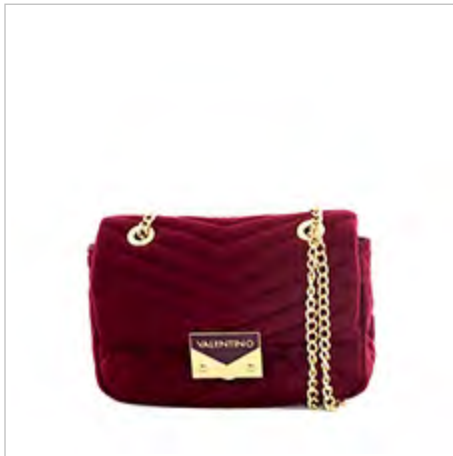

VBS1R303V

Pattina

21 x 13 x 5