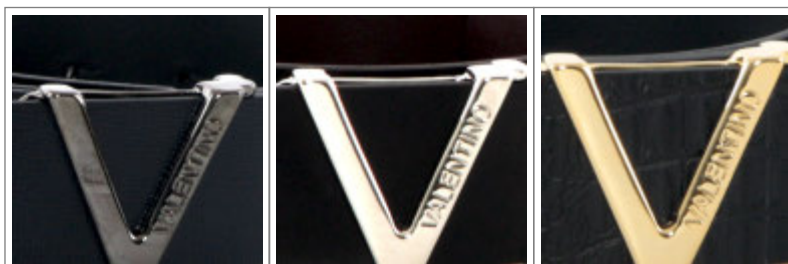

 11,5 x 9 x 1,5

 **VPP2BR52**

 Portamonete

 9 x 8 x 1,5

 **VPP2BR63**

 Portafogli

 10,8 x 9,8 x 1,5

RANGE:

EDO

VALENTINO
HANDBAGS

VCP2CK03

Cintura

0 x 0 x 3,5

MORO

Colori in vendita: NERO - BLU - MORO

Color combinations:

BLU

MORO

NERO

RANGE:

EDO

VALENTINO
HANDBAGS

 **VCP2CK02**

 Cintura