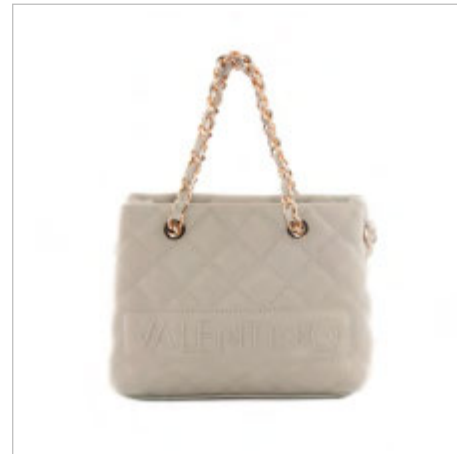

VBS29805

Mini Shopping

29 x 19 x 8