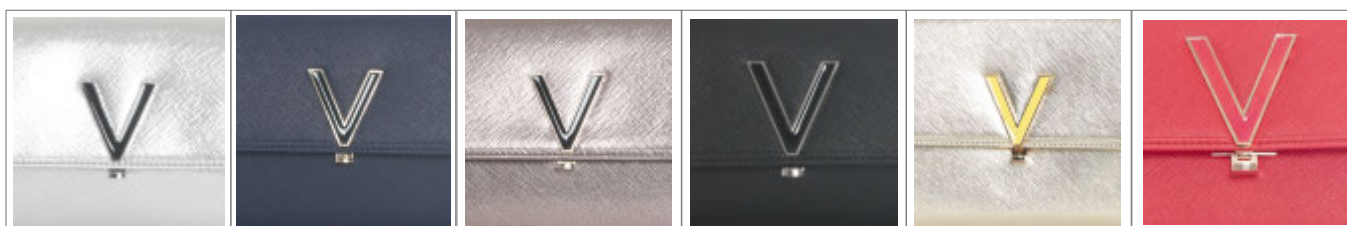

VALENTINO
HANDBAGS

VBS2CJ01

Pochette

24 x 14 x 3

ORO

Colori in vendita: ARGENTO - BLU - BRONZO - NERO - ORO - ROSSO

Color combinations:

ARGENTO