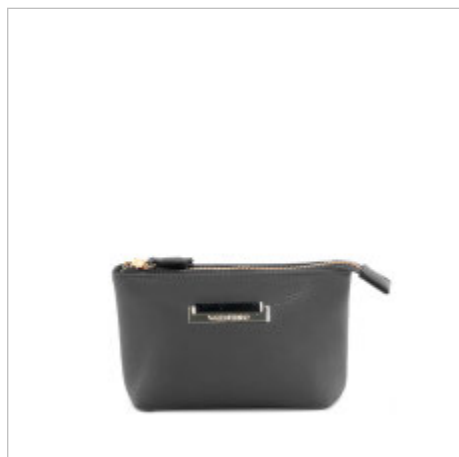

GHIACCIO

RANGE:

ANICE

VALENTINO
HANDBAGS

 **VBS29V03**

 Shopping

 23,5 x 20 x 10,5

 **VBE29V512**

 Beauty Morbido

 23 x 14 x 6

 **VBE29V513**

 Beauty Morbido

 25 x 15 x 10

 **VBE29V514**

 Beauty Morbido

 17 x 10 x 6

 **VBE29V525**

 Beauty Morbido

 23 x 14 x 0,5

 **VPS29V104**

 Porta carte di credito

 17,5 x 12 x 2

RANGE:

ANICE