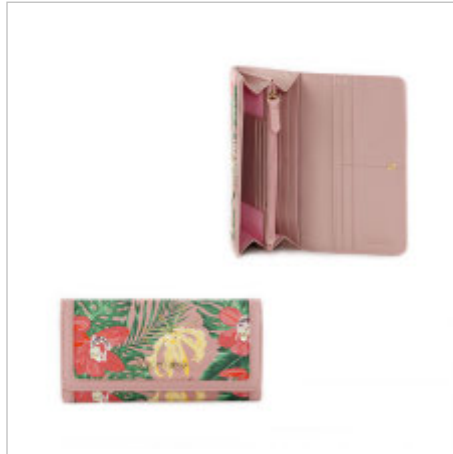

 Tracolla

 31 x 20 x 0,5

 **VBE2J3513**

 Beauty Morbido

 25 x 15 x 10

 **VBE2J3514**

 Beauty Morbido

 17 x 10 x 6

 **VBE2J3534**

 Beauty Morbido

 26 x 22 x 9

 **VBE2J3537**

 Beauty Morbido

 25,5 x 17 x 10

RANGE:

ATLANTIC

VALENTINO
HANDBAGS

VBE2J3540

Beauty Morbido

18 x 13 x 3

VPS2J3113

Portafogli

19,5 x 10 x 2,5

VPS2J3155