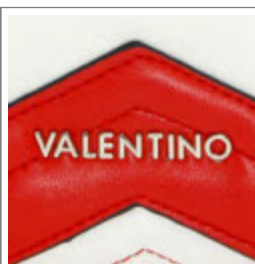

Pattina

26,5 x 16 x 6,5

BIANCO/AVO

Colori in vendita: NERO - BIAN/BLU - BIANCO/ROSSO - BIANCO/AVORIO

Color combinations:

NERO

BIANCO/AVORIO

BIAN/BLU