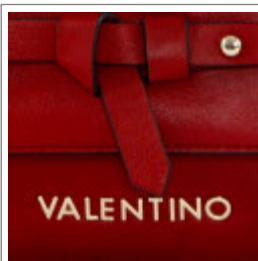

VBS2JD01

Shopping

32,5 x 37 x 15

BIANCO

Colori in vendita: NERO - BLU - ROSSO - BIANCO - CERULEO

Color combinations: