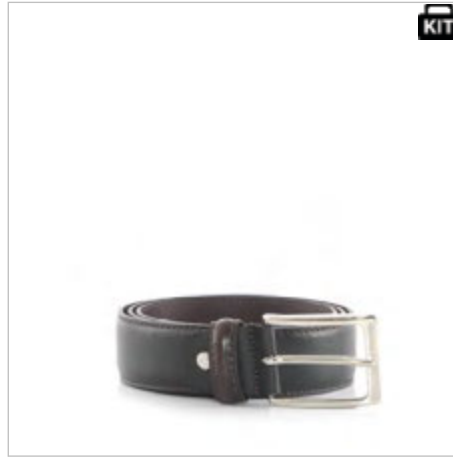

 12 x 9,5 x 2

 **VPP2BN15**

 Portafogli

 12,5 x 9,5 x 1,5

 **VPP2BN21**

 Porta carte di credito

 10,2 x 8

 **VPP2BN65**

 Portafogli

 9,5 x 12 x 2

 **VPP2BN56**

 Cintura Ardiglione

 0 x 0 x 3,5

RANGE:

CAPTAIN

VALENTINO
HANDBAGS