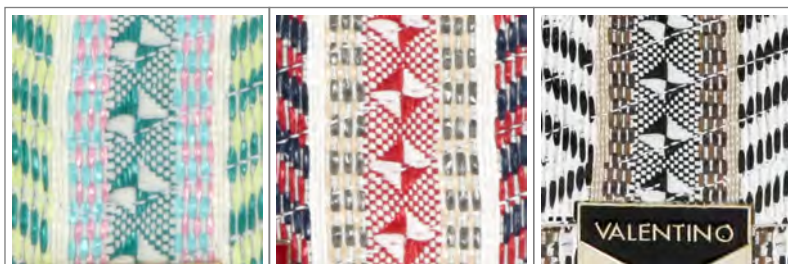

VERDE/MULTICOLO ROSSO/MULTICOLO NERO/MULTICOLOR