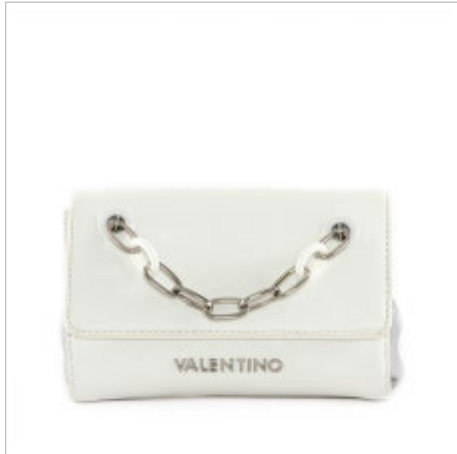

 **VPP2BL56**

 Portafogli

 10 x 9 x 2

 **VPP2BL60**

 Portafogli

 9 x 13 x 1,5

 **VPP2BL56X**

 Cintura Ardiglione

 0 x 0 x 3,5

RANGE:

ANCHOR

VALENTINO
HANDBAGS

VBS2J202

Shopping

33 x 27 x 14

CIPRIA/BLU

VALENTINO
HANDBAGS

 **VBS2J203**

 Pochette

 22 x 14 x 5

 **VBE2J2512**

 Beauty Morbido

 23 x 14 x 6

 **VBE2J2513**