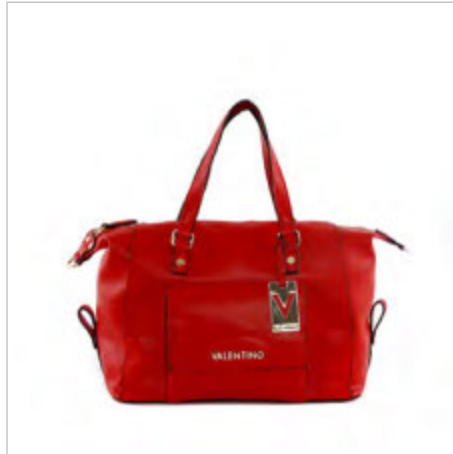

AVORIO

RANGE:

ANTARIS

VALENTINO
HANDBAGS

 **VBS2KV02**

 Sacca

 35,5 x 34 x 14

 **VBS2KV03**