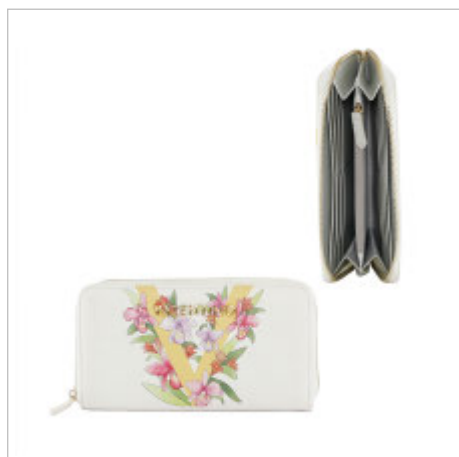

 32 x 31 x 14

 **VBS2JD06**

 Shopping

 35 x 30 x 17,5

RANGE:

ORCHIDEA

VALENTINO
HANDBAGS

VBS1UZ01

Shopping

49 x 34 x 15,5

NERO

Colori in vendita: NERO/MULTI - BLU/MULTI - ROSSO/MULTI- BIANCO/MULTI

Color combinations:

ROSSO/MULTI

BIANCO/MULTI

NERO/MULTI

BLU/MULTI

RANGE:

ORCHIDEA

VALENTINO
HANDBAGS

 **VPS1UZ155**

 Portafogli con Zip

 18,3 x 10 x 2,5

RANGE:

PIER

VALENTINO
HANDBAGS

VBS2LP01

Pochette

15,5 x 9,5 x 5

ARGENTO

Colori in vendita: NERO - ROSSO - ORO - ARGENTO - CIPRIA/METAL

Color combinations: