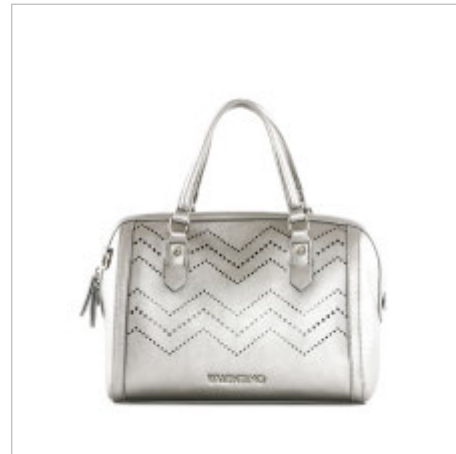

ARGENTO

CERULEO

BIANCO

ROSSO

NERO

RANGE:

SUBMARINE

VALENTINO
HANDBAGS

 **VBS2KW02**

 Sacca

 32,5 x 35 x 12

 **VBS2KW03**

 Secchiello

 26 x 30 x 14

 **VBS2KW05**

 Bauletto