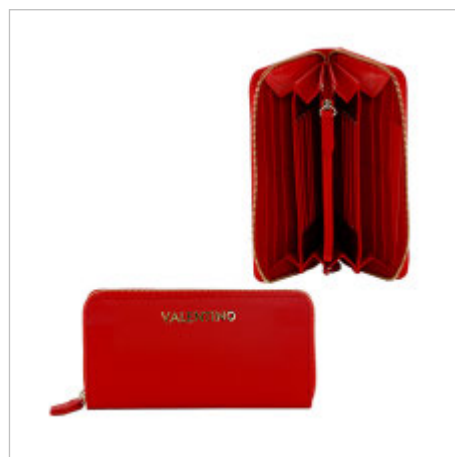

BOUGANVILLE

BIANCO

NERO

RANGE:

DIVINA SA

VALENTINO
HANDBAGS

VBS11J03
Pattina
17 x 11,5 x 4

VBS11J04
Pattina
23 x 17 x 8

VBS11J05
Shopping
36 x 28,5 x 14

VBS11J06
Mini Shopping
22,5 x 30,5 x 9

VBS11J113
Portafogli
19,5 x 10,5 x 3

VBS11J155
Portafogli con zip
19 x 10 x 2,5

RANGE:

DIVINA SA

VALENTINO
HANDBAGS

 **VBS1IJ139**