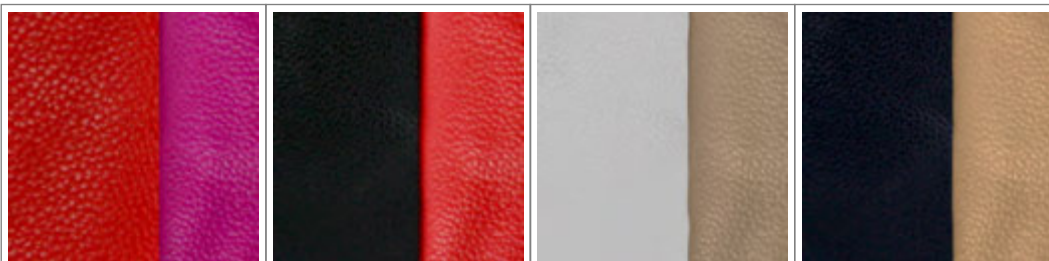

VBS01D01

Shopping

50 x 34,5 x 16

NERO/ROSSO

Colori in vendita: NERO/ROSSO - ROSS/BOUGANVILLE - BIANCO/SABBIA - BLU/SABBIA

Color combinations:

ROSS/BOUGANVILLE

NERO/ROSSO