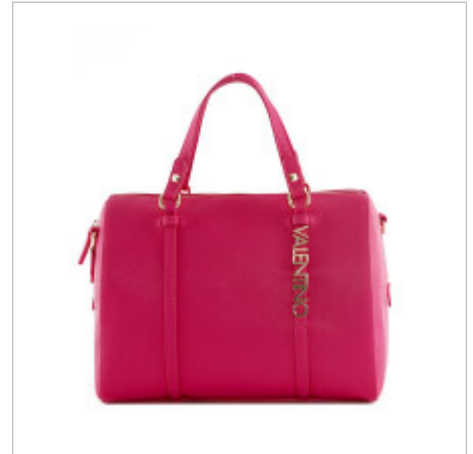

BOUGANVILLE

NERO

BIANCO

RANGE:

SEA

VALENTINO
HANDBAGS

 **VBS2JG02**

 Shopping

 38 x 27,5 x 17,5

 **VBS2JG03**

 Secchiello

 25 x 26,7 x 16,5

 **VBS2JG04**

 Bauletto

 30,5 x 22 x 17

 **VBS2JG06**