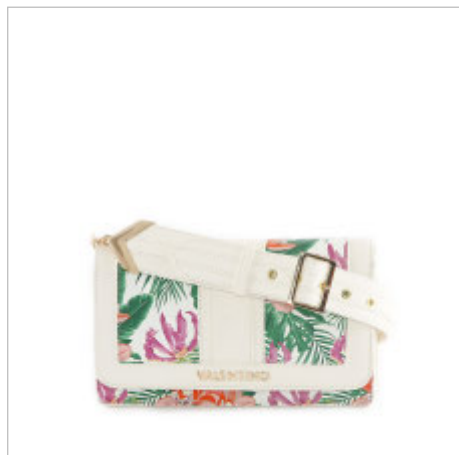

 Bauletto

 32,3 x 21,5 x 14

 **VBS2KV05**

 Pattina

 19,5 x 14,5 x 7

RANGE:

ATLANTIC

VALENTINO
HANDBAGS

BIAN/MULTICOLOR

RANGE:

ATLANTIC

VALENTINO
HANDBAGS

 **VBS2J302**

 Pattina

 26 x 15 x 9

 **VBS2J306**