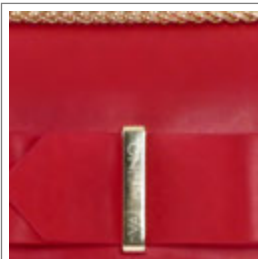

VBS2KZ01

Pattina

25 x 17,5 x 9

ROSSO

Colori in vendita: NERO - BLU - ROSSO - ARGENTO - CIPRIA/METAL

Color combinations: