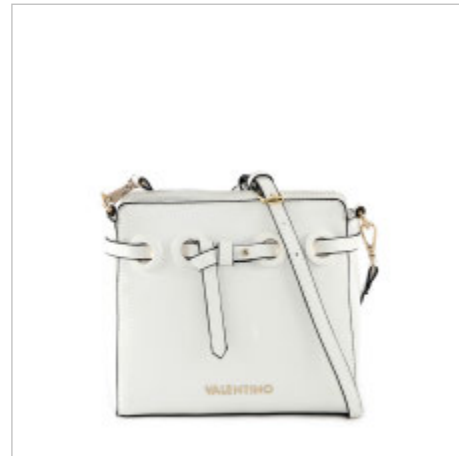

VBS2JD04

Bandoliera

24 x 22 x 7