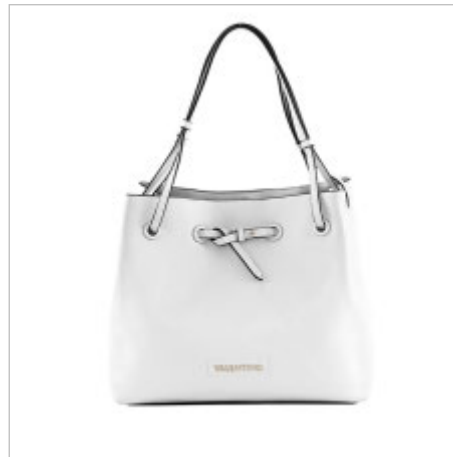

BLU

CERULEO

RANGE:

OBLO

VALENTINO
HANDBAGS

 **VBS2JD02**

 Sacca

 31,57 x 31 x 15,5

 **VBS2JD03**

 Pattina

 28 x 19 x 7

 **VBS2JD04**

 Bandoliera

 24 x 22 x 7

 **VBS2JD05**

 Secchiello

 32 x 31 x 14

 **VBS2JD06**

 Shopping

 35 x 30 x 17,5

RANGE:

ORCHIDEA

VALENTINO
HANDBAGS

VBS1UZ01