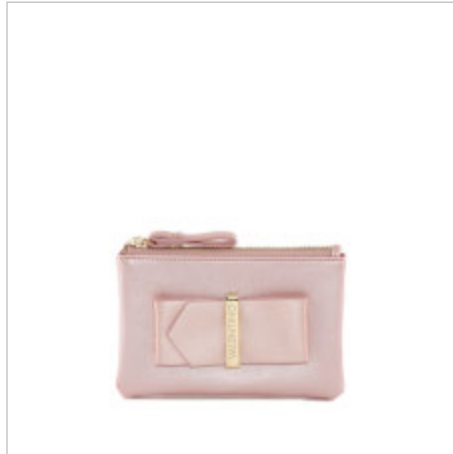

RANDA

VALENTINO
HANDBAGS

 **VBS2KZ02**

 Pattina

 19,5 x 15 x 7

 **VPS2KZ101**

 Portamonete

 15 x 9,5 x 1

 **VPS2KZ113**

 Portafogli

 15 x 10,5 x 3

 **VPS2KZ156**

 Portafogli con Zip

 19 x 10,5 x 4

RANGE:

RIVA