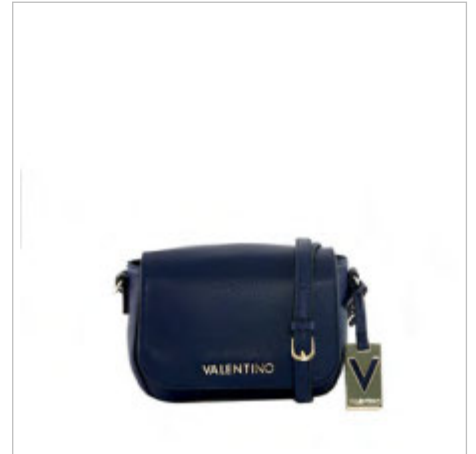

AVORIO

RANGE:

ANTARIS

VALENTINO
HANDBAGS

 **VBS2KV02**

 Sacca

 35,5 x 34 x 14

 **VBS2KV03**

 Bauletto

 32,3 x 21,5 x 14

 **VBS2KV05**

 Pattina

 19,5 x 14,5 x 7

RANGE:

ATLANTIC

VALENTINO
HANDBAGS