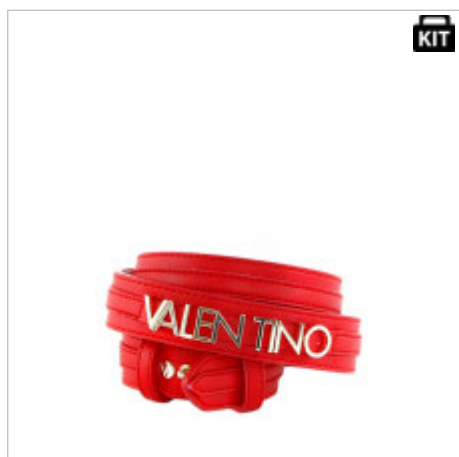

VCS2JG60

Cintura Ardiglione

2,7 x 0 x 0