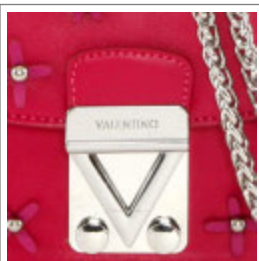

16,5 x 12 x 7,5

NERO

Colori in vendita: NERO - ROSSO - BIANCO - ORO - BOUGANVILLE

Color combinations:

ORO

NERO

ROSSO

BOUGANVILLE