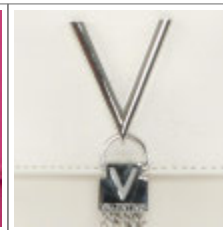

BOUGANVILLE