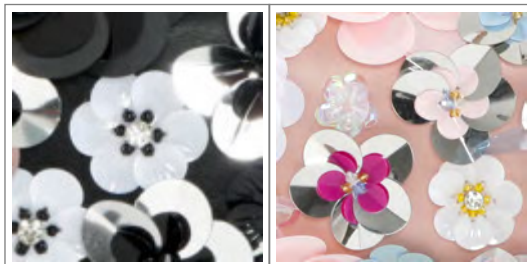

VBS2LT01

Pochette

17,5 x 9,5 x 5

NERO

Colori in vendita: NERO - CIPRIA

Color combinations: