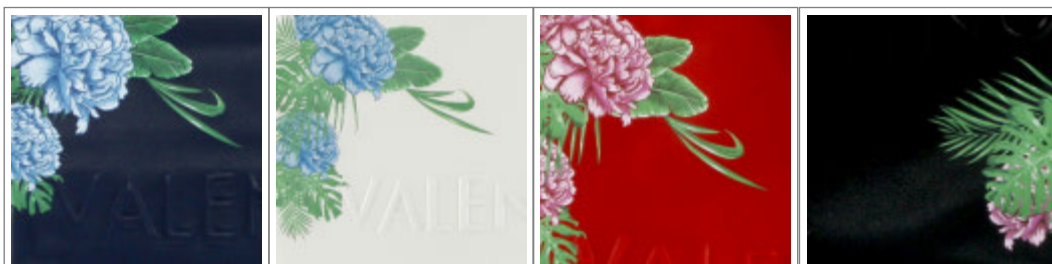

CATAMARANO

VALENTINO
HANDBAGS

VBS2L101

Shopping

35 x 26,5 x 13

BIANCO/MUL

Colori in vendita: NERO/MULTICOLOR - BIANCO/MULTIC - BLU/MULTICOLOR - ROSSO/MULTICOLOR

Color combinations: