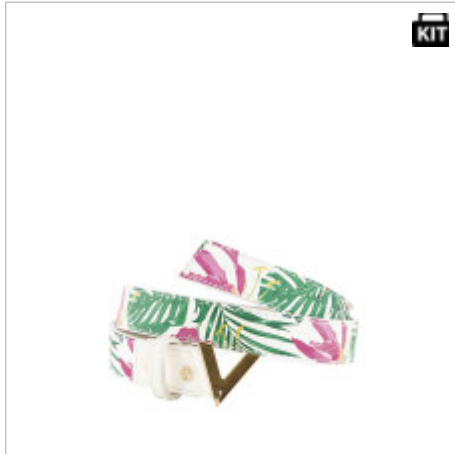

Portafogli con Zip

19,5 x 10 x 3

VPS2J3802

Portamonete

10 x 8 x 4

VPS2J3803

Portamonete

13 x 8,5 x 1,5

VPS2J3806

Portamonete

11 x 8,5 x 2,5

RANGE:

ATLANTIC

VALENTINO
HANDBAGS

 **VCS2J356**

 Cintura