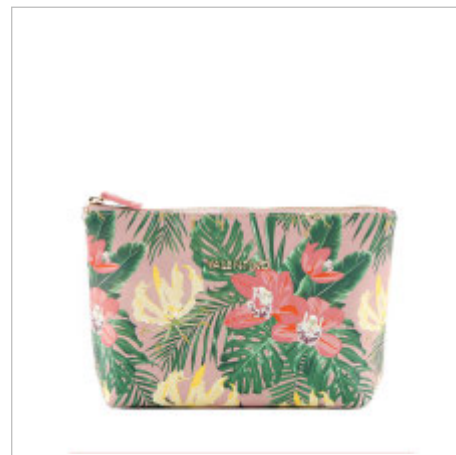

BIAN/MULTICOLOR

RANGE:

ATLANTIC

VALENTINO
HANDBAGS

 **VBS2J302**

 Pattina

 26 x 15 x 9

 **VBS2J306**

 Tracolla

 31 x 20 x 0,5

 **VBE2J3513**

 Beauty Morbido

 25 x 15 x 10

 **VBE2J3514**

 Beauty Morbido

 17 x 10 x 6