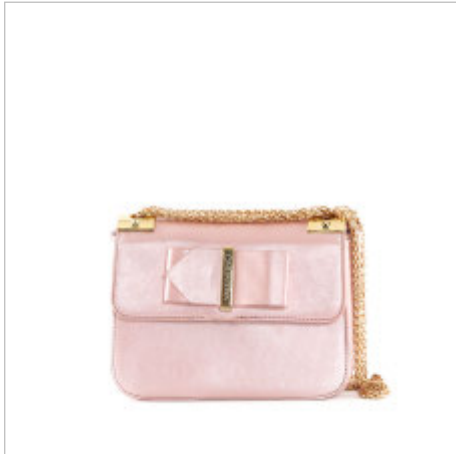

ARGENTO

RANGE:

RANDA

VALENTINO
HANDBAGS

VBS2KZ01

Pattina

25 x 17,5 x 9

ROSSO

RANDA

VALENTINO
HANDBAGS

 **VBS2KZ02**

 Pattina

 19,5 x 15 x 7

 **VPS2KZ101**

 Portamonete

 15 x 9,5 x 1

 **VPS2KZ113**

 Portafogli

 15 x 10,5 x 3

 **VPS2KZ156**

 Portafogli con Zip

 19 x 10,5 x 4

RANGE:

RIVA