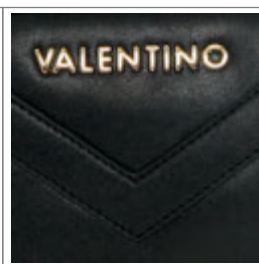

CIPRIA/MULTIC

NERO