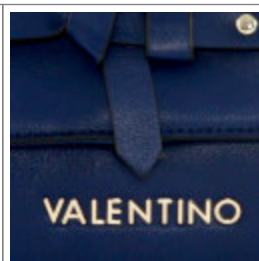

Shopping

32,5 x 37 x 15

BIANCO

Colori in vendita: NERO - BLU - ROSSO - BIANCO - CERULEO

Color combinations:

ROSSO

BIANCO

NERO

BLU

CERULEO

RANGE:

OBLO

VALENTINO
HANDBAGS

 **VBS2JD02**

 Sacca

 31,57 x 31 x 15,5