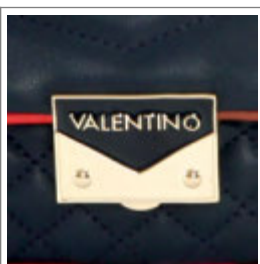

BIANCO/MULTIC