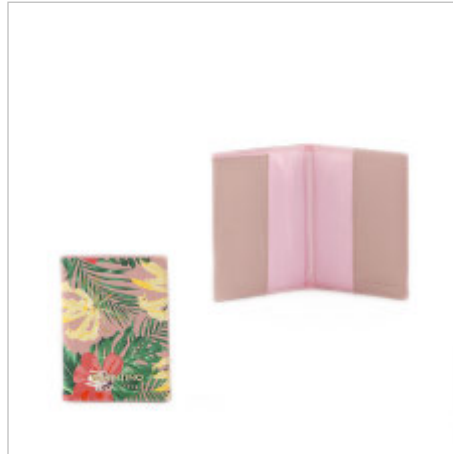

Portafogli con Zip

19,5 x 10 x 3

VPS2J3802

Portamonete

10 x 8 x 4

VPS2J3803

Portamonete

13 x 8,5 x 1,5

VPS2J3806

Portamonete

11 x 8,5 x 2,5

RANGE:

ATLANTIC

VALENTINO
HANDBAGS

 **VCS2J356**

 Cintura

 2,8 x 0 x 0

 **VPS2J3162**

 P/documenti

 10 x 14 x 1

RANGE:

BALENIERA

VALENTINO
HANDBAGS

VBS2J401