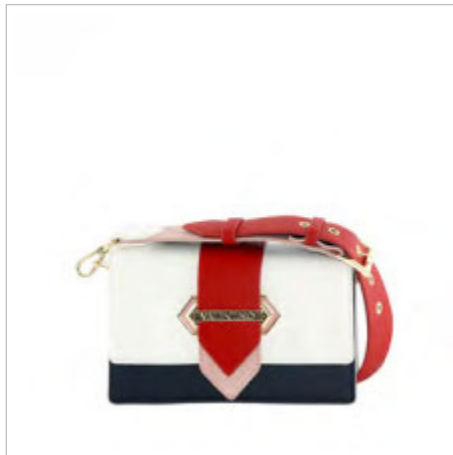

VBS2L203L

Pattina

19,5 x 12 x 9