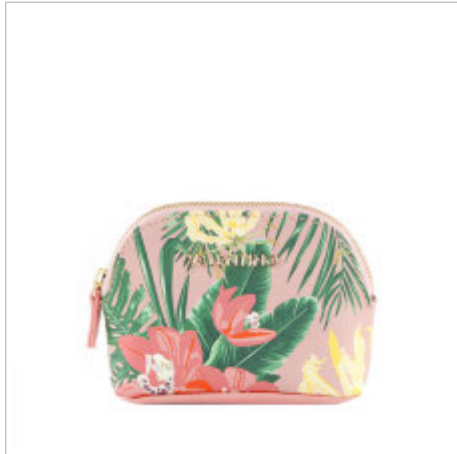

 Tracolla

 31 x 20 x 0,5

 **VBE2J3513**

 Beauty Morbido

 25 x 15 x 10

 **VBE2J3514**

 Beauty Morbido

 17 x 10 x 6

 **VBE2J3534**

 Beauty Morbido

 26 x 22 x 9

 **VBE2J3537**

 Beauty Morbido

 25,5 x 17 x 10

RANGE:

ATLANTIC

VALENTINO
HANDBAGS

VBE2J3540

Beauty Morbido

18 x 13 x 3

VPS2J3113

Portafogli

19,5 x 10 x 2,5

VPS2J3155