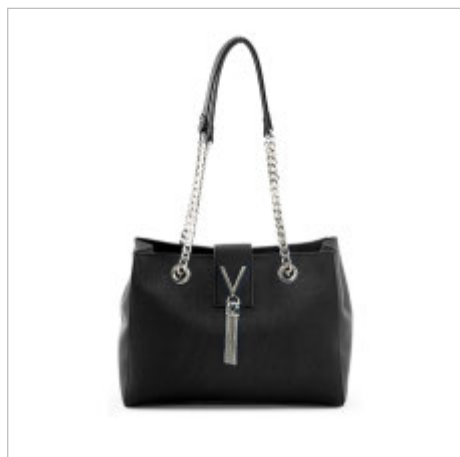

BOUGANVILLE

BIANCO

NERO

RANGE:

DIVINA SA

VALENTINO
HANDBAGS

VBS11J03
Pattina
17 x 11,5 x 4

VBS11J04
Pattina
23 x 17 x 8

VBS11J05
Shopping
36 x 28,5 x 14

VBS11J06
Mini Shopping
22,5 x 30,5 x 9

VBS11J113
Portafogli
19,5 x 10,5 x 3

VBS11J155
Portafogli con zip
19 x 10 x 2,5

RANGE:

DIVINA SA

VALENTINO
HANDBAGS

 **VBS1IJ139**