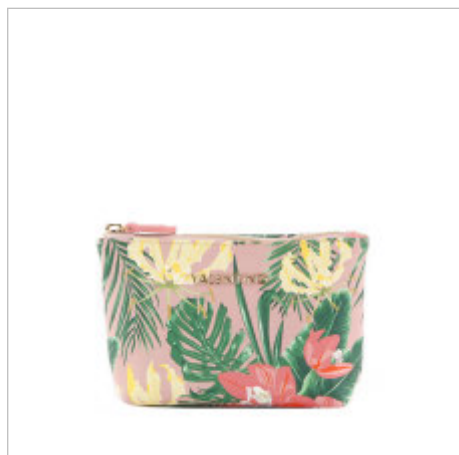

BIAN/MULTICOLOR

RANGE:

ATLANTIC

VALENTINO
HANDBAGS

 **VBS2J302**

 Pattina

 26 x 15 x 9

 **VBS2J306**

 Tracolla

 31 x 20 x 0,5

 **VBE2J3513**

 Beauty Morbido

 25 x 15 x 10

 **VBE2J3514**

 Beauty Morbido

 17 x 10 x 6

 **VBE2J3534**

 Beauty Morbido

 26 x 22 x 9

 **VBE2J3537**

 Beauty Morbido

 25,5 x 17 x 10

RANGE:

ATLANTIC

VALENTINO
HANDBAGS

VBE2J3540

Beauty Morbido

18 x 13 x 3

VPS2J3113

Portafogli

19,5 x 10 x 2,5

VPS2J3155