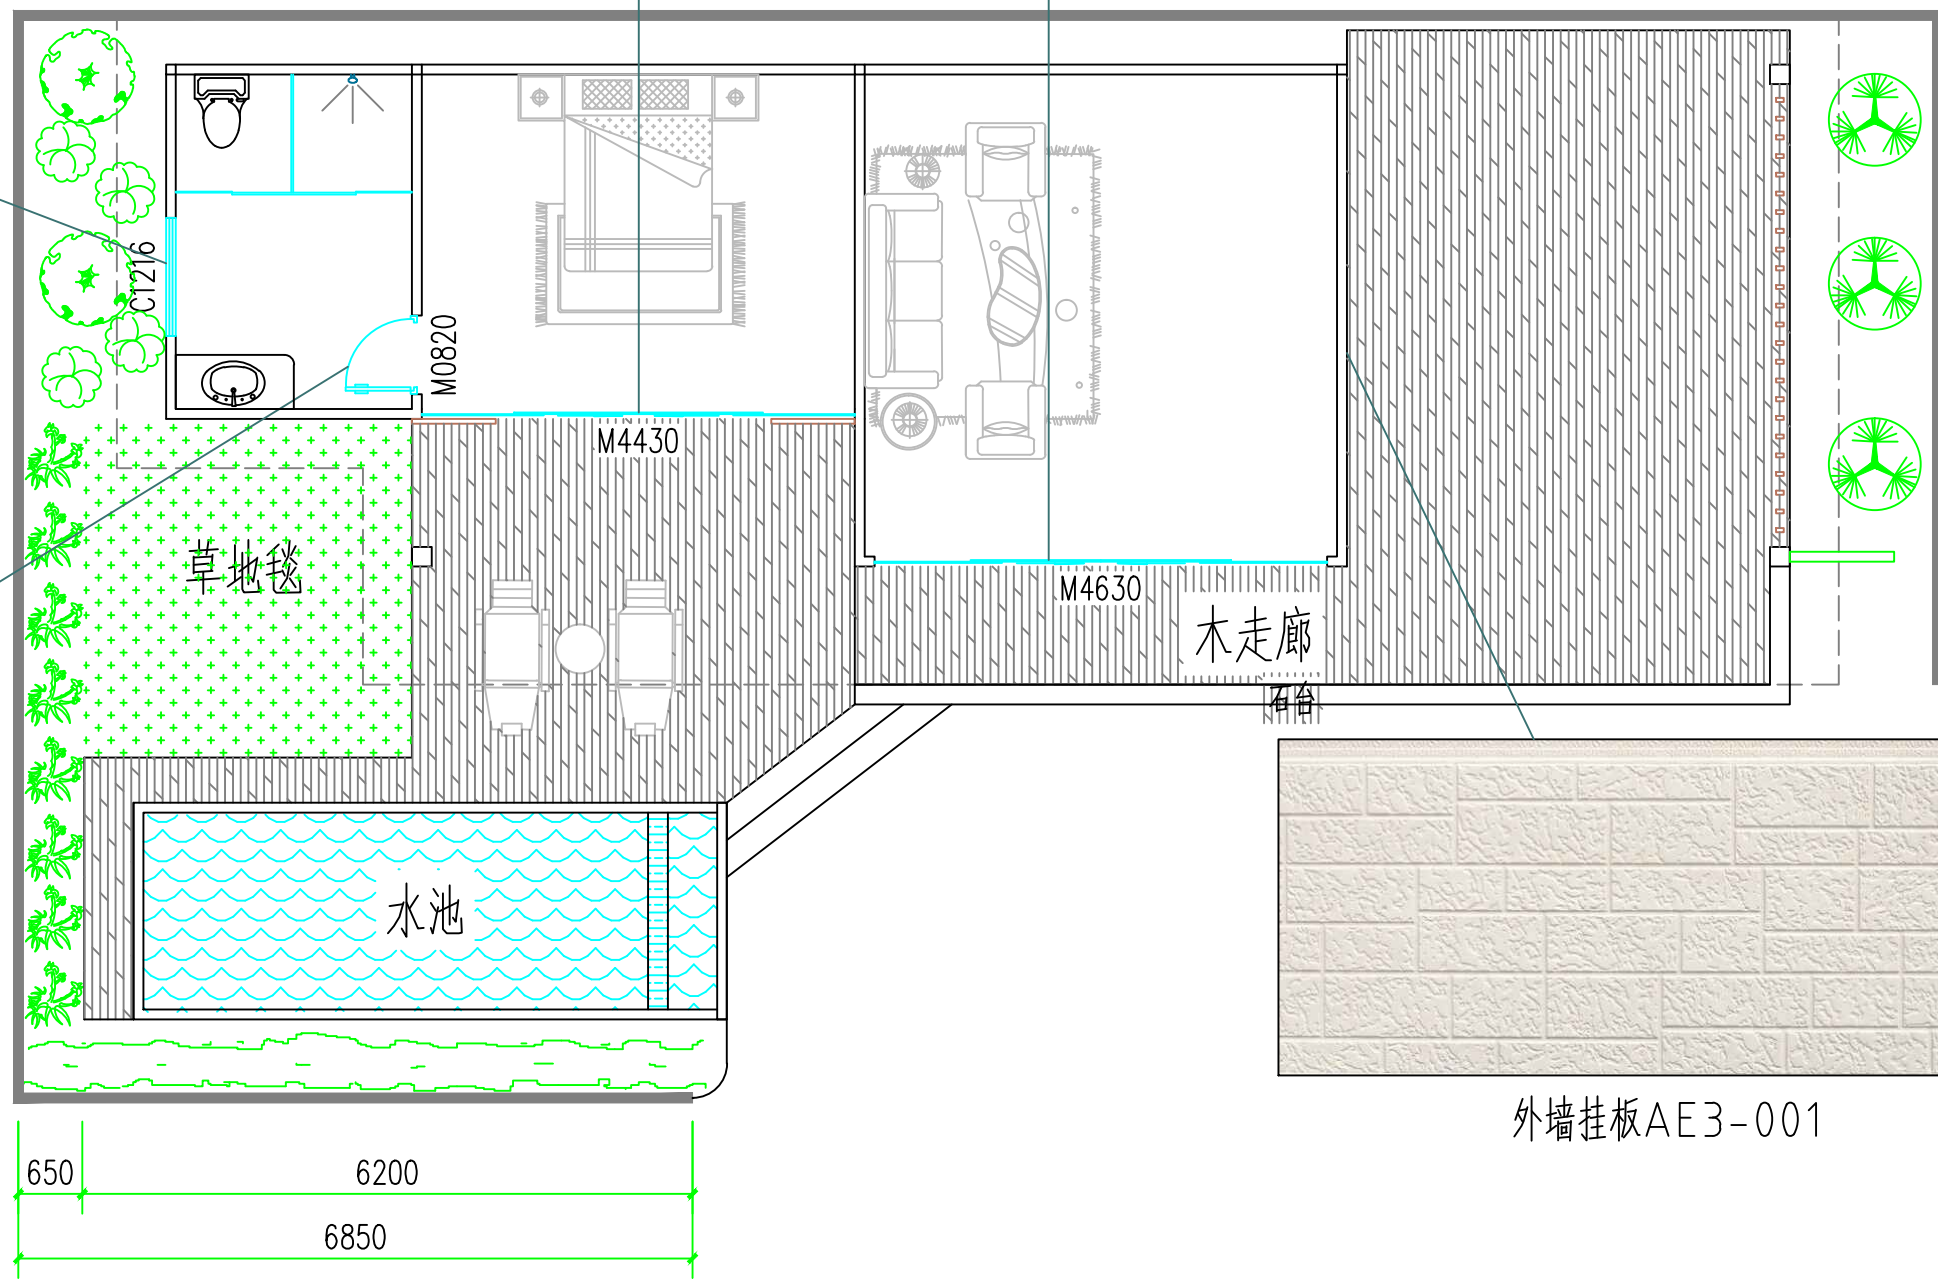

双推开门，两边固定

折叠门

19500

上悬窗

11000

500

5100

6800

1200

生态门

外墙挂板AE3-001

正立面图

左立面图

右立面图