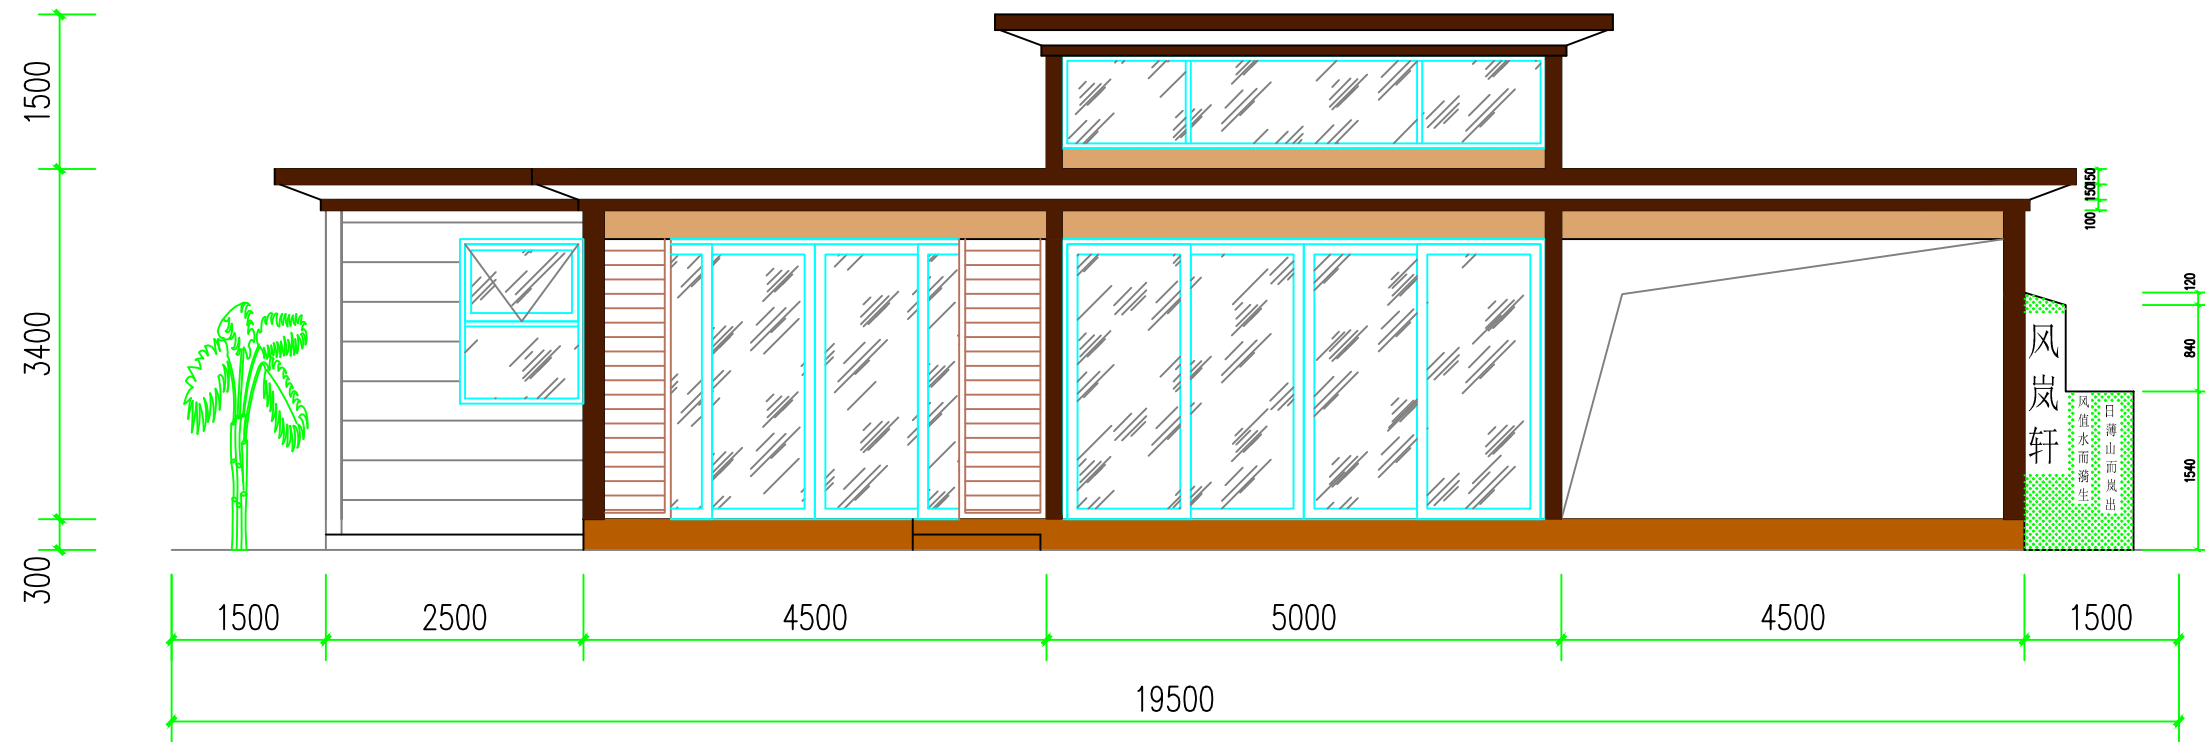

双推开门，两边固定

折叠门

19500

上悬窗

11000

500

5100

6800

1200

生态门

外墙挂板AE3-001

正立面图

左立面图

右立面图