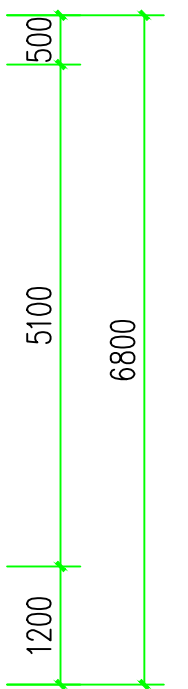

双推开门，两边固定

折叠门

19500

上悬窗

11000

500

5100

6800

1200

生态门

外墙挂板AE3-001

正立面图

左立面图

右立面图