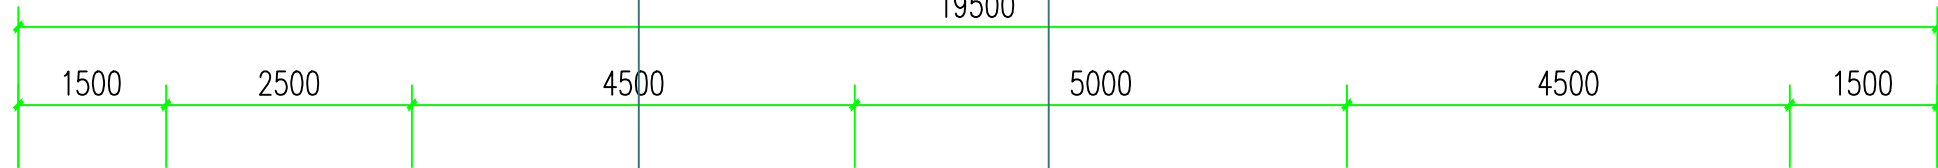

双推开门，两边固定

折叠门

19500

上悬窗

11000

500

5100

6800

1200

生态门

外墙挂板AE3-001

正立面图

左立面图

右立面图