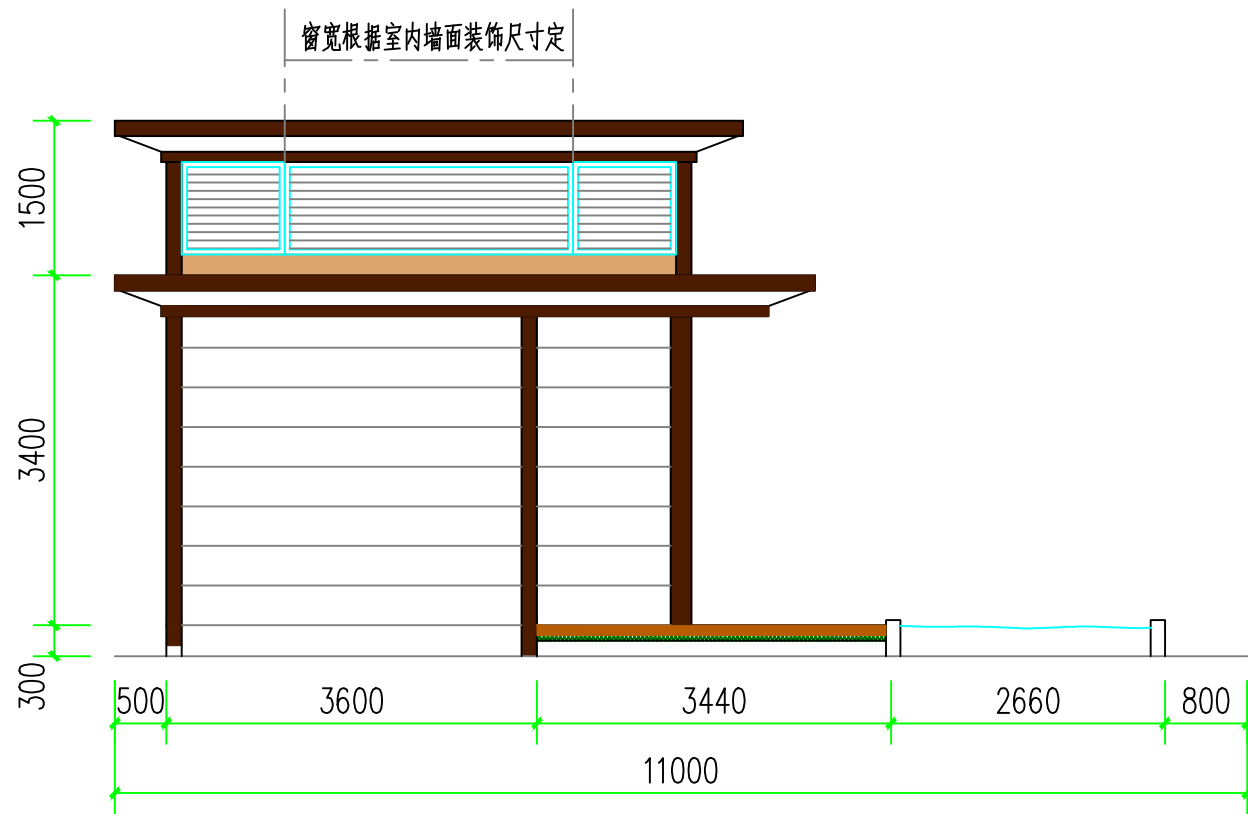

1200

生态门

外墙挂板AE3-001

正立面图

左立面图

右立面图