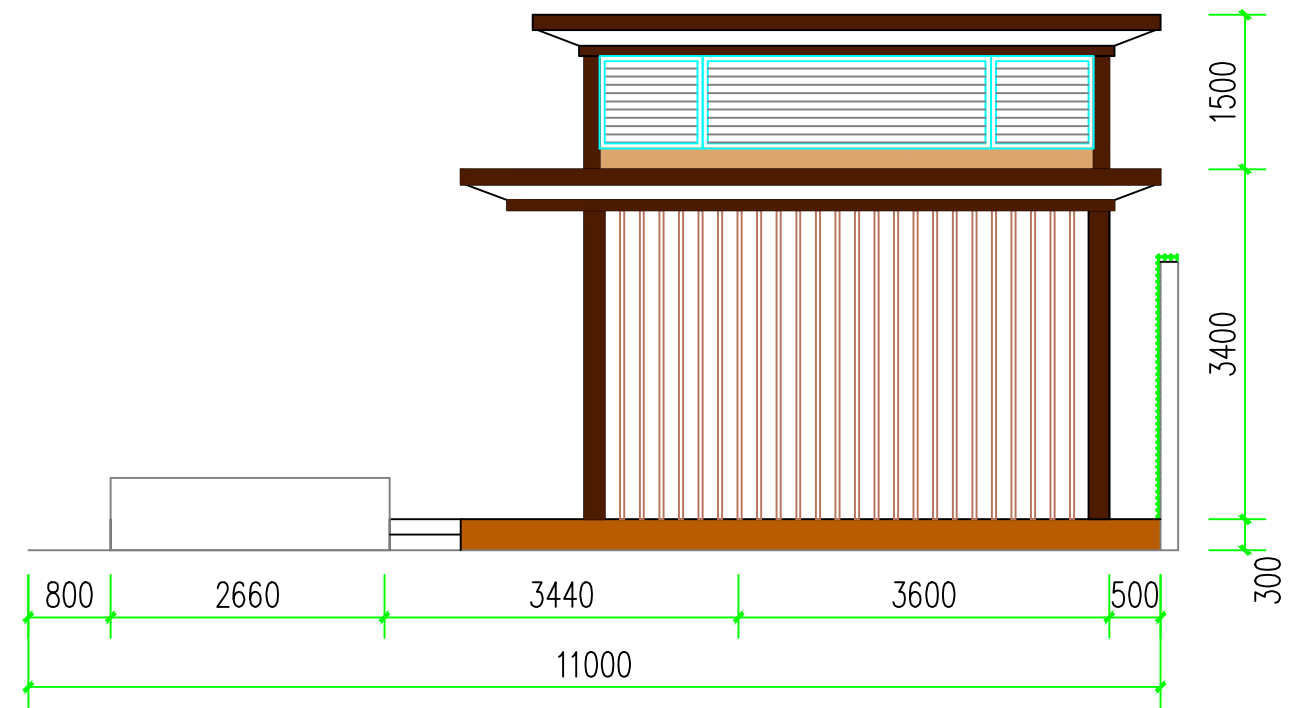

1200

生态门

外墙挂板AE3-001

正立面图

左立面图

右立面图