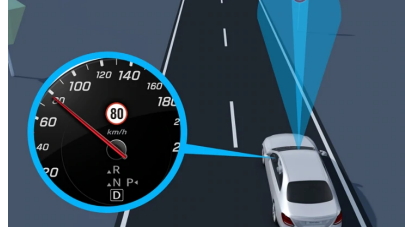

Pakete

• AMG Line	3.422,00 €
• MBUX High-End-Paket	3.462,60 €
• KEYLESS-GO Komfort-Paket	870,00 €
• AMG Leder-Paket	1.160,00 €
• Park-Paket mit 360°-Kamera	1.554,40 €
• Spiegel-Paket	464,00 €
• URBAN GUARD Fahrzeugschutz	510,40 €
• Night-Paket	493,00 €
• Sitzkomfort-Paket (Im Grundpreis enthalten)	0,00 €
• Licht- und Sicht-Paket (Im Grundpreis enthalten)	0,00 €

Ausstattungen