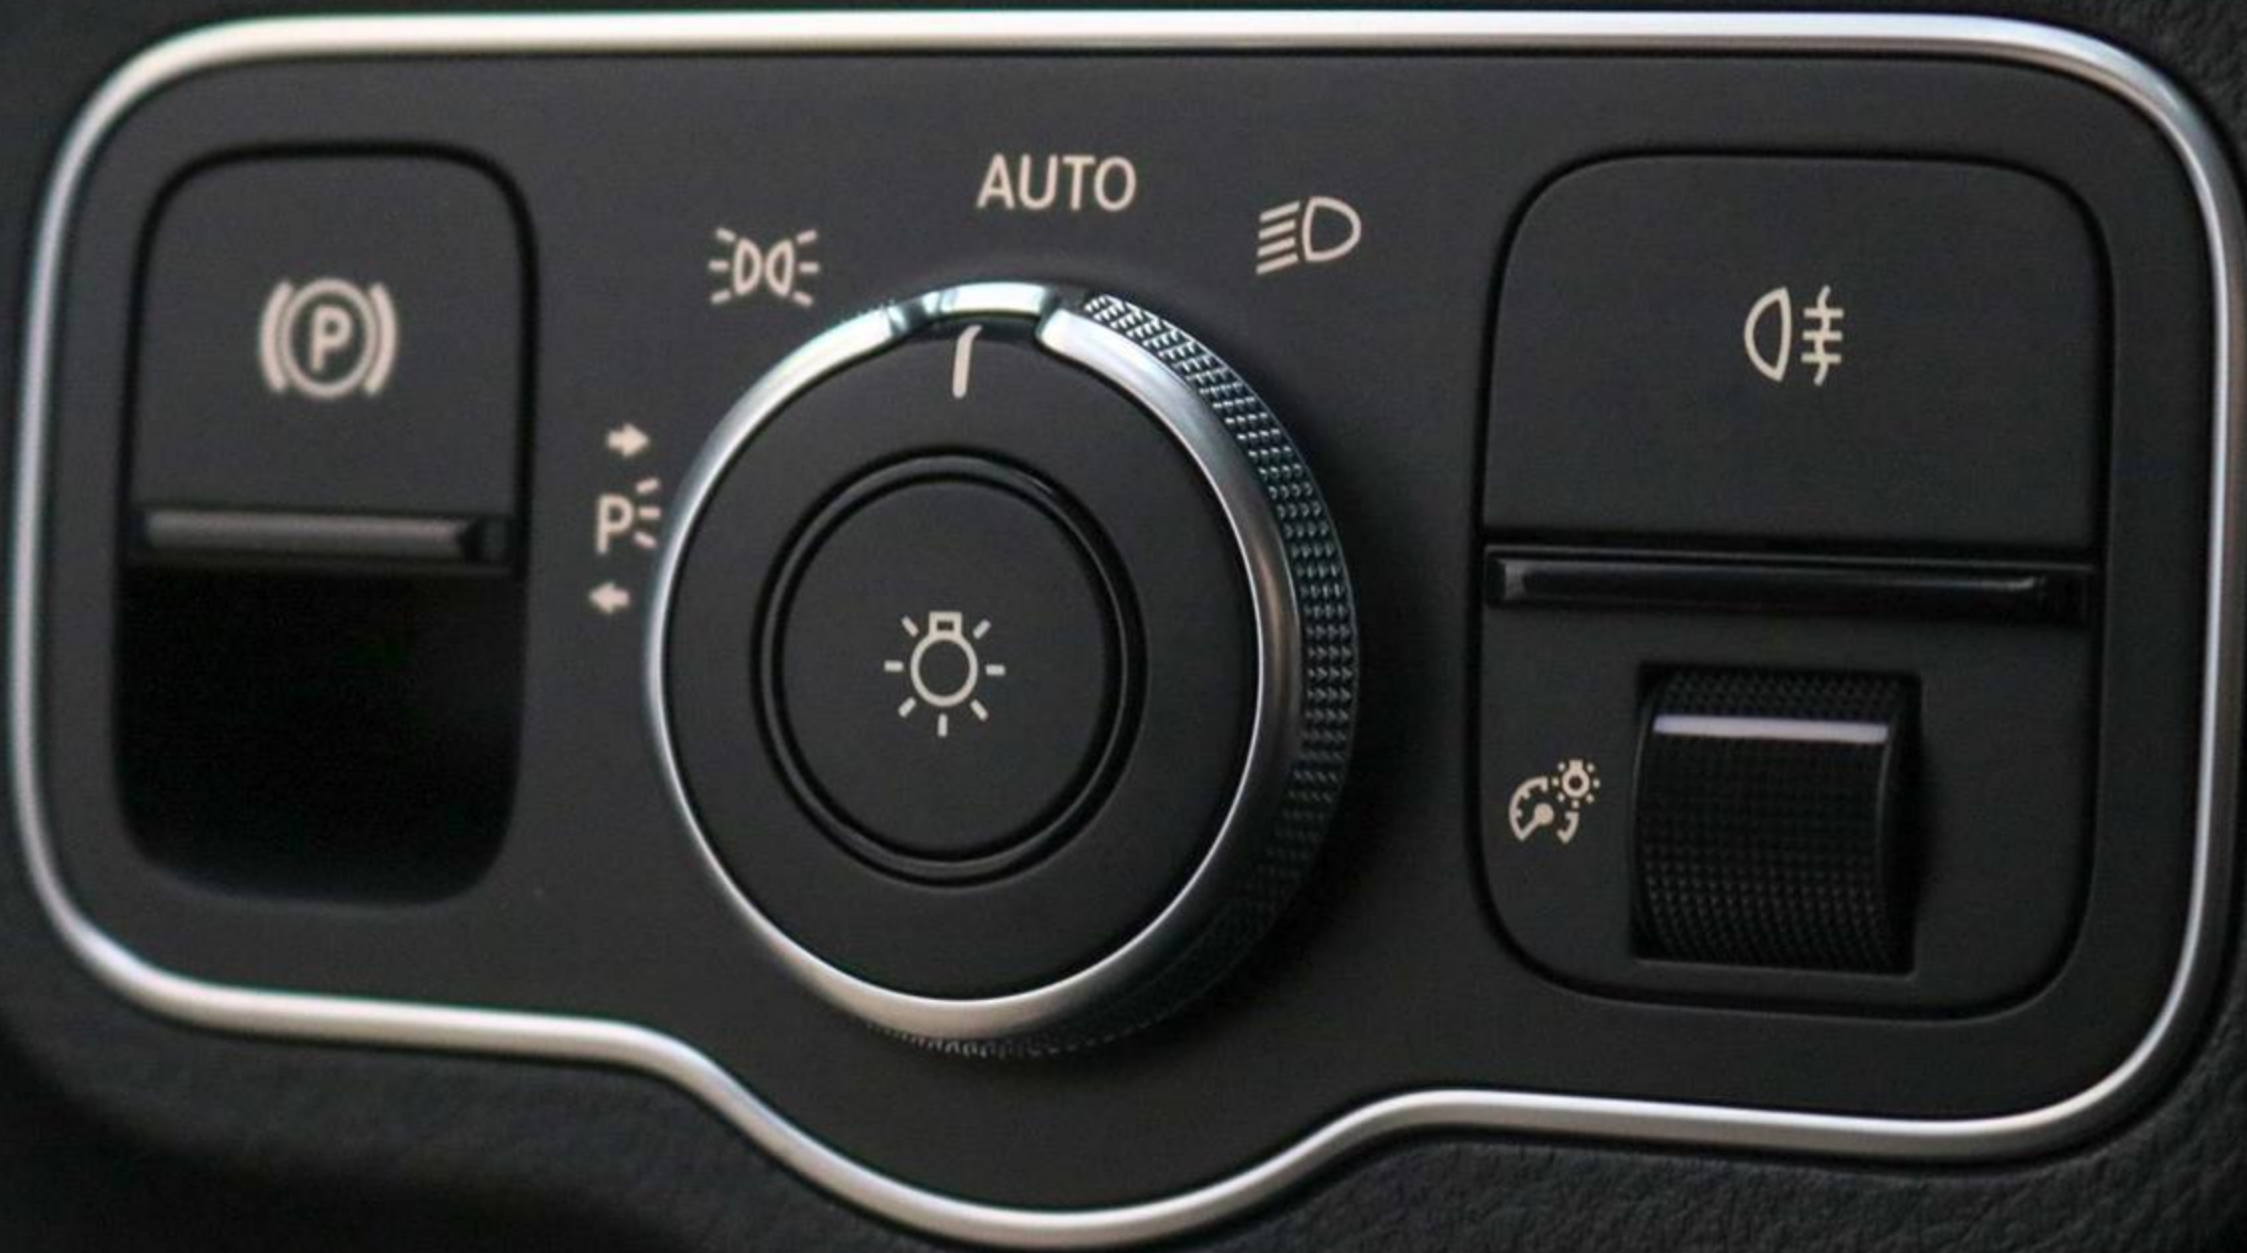

SET+

🔄

CNCL

SET-

LIM

(P)

AUTO

15.5°C