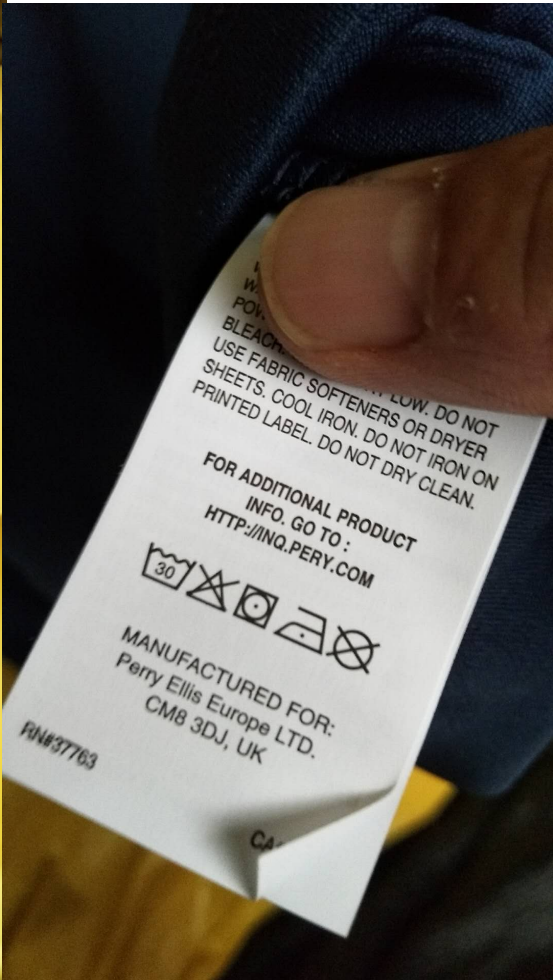

BR/PT- FABRICADO NA CHINA
COM TECIDO IMPORTADO
100% POLIÉSTER
LAVAR E SECAR COM O AVESSO PARA
LAVAR SEPARADAMENTE NA
MÁQUINA À FRIO. UTILIZAR
Detergente em pó. NÃO UTILIZAR
ALBANO A BAIXA TEMPERATURA.
AMACIADOR DE ROUPA
FERRUGEM. ENGOMAR A FRIO. NÃO
PASSAR SOBRE A ESTAMPA. NÃO
LAVAR A SECO.

NIKE

ES/MX- HECHO EN CHINA
CON TELAS IMPORTADAS
COMPOSICION: 100% poliéster
LAVAR Y SECAR AL REVES. LAVAR A
MÁQUINA EN AGUA FRÍA (30°C) POR
SEPARADO. CON JABON SUAVE EN
POLVO. CON JABON SUAVE. NO USAR
BLANQUEADOR. NO EXPRIMIR. SECAR
EN SECADORA A TEMPERATURA BAJA.
NO USAR SUAVIZANTES O TOALLAS DE
SECADORA CON SUAVIZANTES.
PLANCHAR A TEMPERATURA BAJA
(110°C). NO PLANCHAR EL
ESTAMPADO. NO LAVAR EN SECO.

FOR ADDITIONAL PRODUCT
INFO. GO TO :
[HTTP://INQ.PERY.COM](http://INQ.PERY.COM)

IMPORTADO POR:
PERRY ELLIS MEXICO,
S.DE R.L. DE C.V.
LAGUNA DE TERMINOS #221
LOCALES 701B y 702B
COLONIA GRANADA DEL
MIGUEL HIDALGO
CIUDAD DE MEXICO,
MEXICO C.P. 11520
R.F.C. PEM-080422-SEO

FABRICADO POR:
PERRY ELLIS INTERNATIONAL
3000 NW 107TH AVENUE
MIAMI FL 33172

Hang tags are removed

US/GB- MADE IN CHINA
WITH IMPORTED FABRICS
100% POLYESTER
WASH AND DRY INSIDE OUT. MACHINE
WASH COLD SEPARATELY. USE
POWDER DETERGENT. DO NOT
BLEACH. TUMBLE DRY LOW. DO NOT
USE FABRIC SOFTENERS OR DRYER
SHEETS. COOL IRON. DO NOT IRON ON
PRINTED LABEL. DO NOT DRY CLEAN.