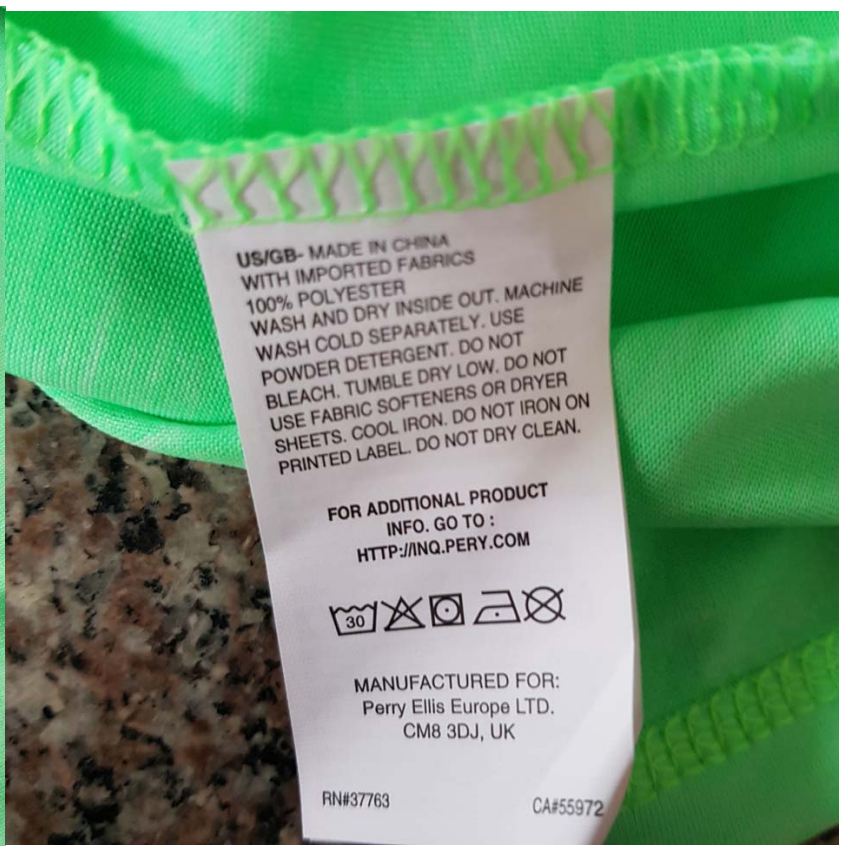

MANUFACTURED FOR:
Perry Ellis Europe LTD.
CM8 3DJ, UK

RN#37763

CA#55972

US/GB- MADE IN CHINA
WITH IMPORTED FABRICS
100% POLYESTER
EXCLUSIVE OF DECORATION
WASH AND DRY INSIDE OUT. MACHINE
WASH COLD SEPARATELY. USE
POWDER DETERGENT. DO NOT
BLEACH. TUMBLE DRY LOW. DO NOT
USE FABRIC SOFTENERS OR DRYER
SHEETS. COOL IRON. DO NOT IRON
PRINTED AREA. DO NOT DRY CLEAN.

BR/PT- FABRICADO NA CHINA
COM TECIDO IMPORTADO
100% POLIÉSTER
LAVAR E SECAR COM O AVESSO PARA
LAVAR SEPARADAMENTE NA
MÁQUINA À FRIO. UTILIZAR
Detergente em pó. NÃO UTILIZAR
ALBANO A BAIXA TEMPERATURA.
AMACIADOR DE ROUPA
FERRUGEM. ENGOMAR A FRIO. NÃO
PASSAR SOBRE A ESTAMPA. NÃO
LAVAR A SECO.

FABRICADO POR:
PERRY ELLIS INTERNATIONAL
3000 NW 107TH AVENUE
MIAMI FL 33172

Hang tags are removed

US/GB- MADE IN CHINA
WITH IMPORTED FABRICS
100% POLYESTER
WASH AND DRY INSIDE OUT. MACHINE
WASH COLD SEPARATELY. USE
POWDER DETERGENT. DO NOT
BLEACH. TUMBLE DRY LOW. DO NOT
USE FABRIC SOFTENERS OR DRYER
SHEETS. COOL IRON. DO NOT IRON ON
PRINTED LABEL. DO NOT DRY CLEAN.

FABRICADO POR:
PERRY ELLIS INTERNATIONAL
3000 NW 107TH AVENUE
MIAMI FL 33172

...TER A SEC. ... NE PAS
BR/PT- FABRICADO NA CHINA
COM TECIDO IMPORTADO
100% POLIÉSTER
LAVAR E SECAR COM O AVESSO PARA
FORA, LAVAR SEPARADAMENTE NA
MÁQUINA A FRIO. UTILIZAR
DETERGENTE EM PÓ. NÃO UTILIZAR
LIXÍVIA, SECAR A BAIXA TEMPERATURA.
NÃO UTILIZAR AMACIADOR DE ROÇAS
OU TOALHETES. ENGOMAR A...