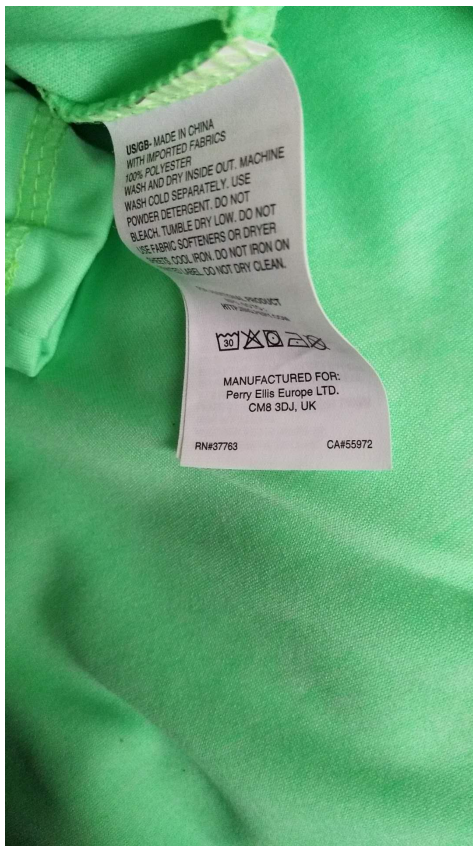

FABRICADO POR:
PERRY ELLIS INTERNATIONAL
3000 NW 107TH AVENUE
MIAMI FL 33172

Hang tags are removed

US/GB- MADE IN CHINA
WITH IMPORTED FABRICS
100% POLYESTER
WASH AND DRY INSIDE OUT. MACHINE
WASH COLD SEPARATELY. USE
POWDER DETERGENT. DO NOT
BLEACH. TUMBLE DRY LOW. DO NOT
USE FABRIC SOFTENERS OR DRYER
SHEETS. COOL IRON. DO NOT IRON ON
PRINTED LABEL. DO NOT DRY CLEAN.

FABRICADO POR:
PERRY ELLIS INTERNATIONAL
3000 NW 107TH AVENUE
MIAMI FL 33172

...TER A SEC. ... NE PAS
BR/PT- FABRICADO NA CHINA
COM TECIDO IMPORTADO
100% POLIÉSTER
LAVAR E SECAR COM O AVESSO PARA
FORA, LAVAR SEPARADAMENTE NA
MÁQUINA A FRIO. UTILIZAR
DETERGENTE EM PÓ. NÃO UTILIZAR
LIXÍVIA, SECAR A BAIXA TEMPERATURA.
NÃO UTILIZAR AMACIADOR DE ROÇAS
OU TOALHETES. ENGOMAR A...