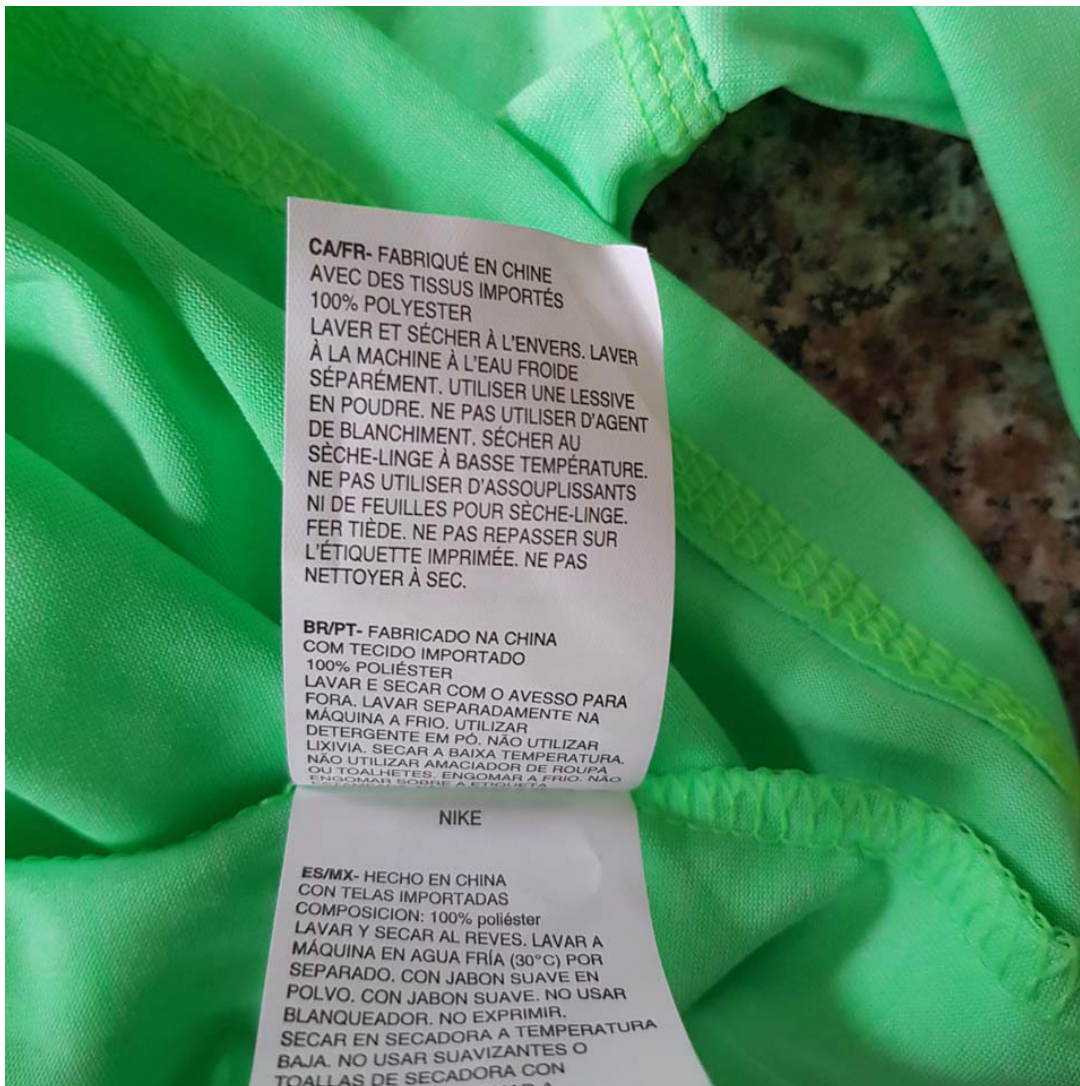

MANUFACTURED FOR:
Perry Ellis Europe LTD.
CM8 3DJ, UK

RN#37763

CA#55972

US/GB- MADE IN CHINA
WITH IMPORTED FABRICS
100% POLYESTER
EXCLUSIVE OF DECORATION
WASH AND DRY INSIDE OUT. MACHINE
WASH COLD SEPARATELY. USE
POWDER DETERGENT. DO NOT
BLEACH. TUMBLE DRY LOW. DO NOT
USE FABRIC SOFTENERS OR DRYER
SHEETS. COOL IRON. DO NOT IRON
PRINTED AREA. DO NOT DRY CLEAN.

BR/PT- FABRICADO NA CHINA
COM TECIDO IMPORTADO
100% POLIÉSTER
LAVAR E SECAR COM O AVESSO PARA
LAVAR SEPARADAMENTE NA
MÁQUINA À FRIO. UTILIZAR
Detergente em pó. NÃO UTILIZAR
ALBANO A BAIXA TEMPERATURA.
AMACIADOR DE ROUPA
FERRUGEM. ENGOMAR A FRIO. NÃO
PASSAR SOBRE A ESTAMPA. NÃO
LAVAR A SECO.

FABRICADO POR:
PERRY ELLIS INTERNATIONAL
3000 NW 107TH AVENUE
MIAMI FL 33172

Hang tags are removed

US/GB- MADE IN CHINA
WITH IMPORTED FABRICS
100% POLYESTER
WASH AND DRY INSIDE OUT. MACHINE
WASH COLD SEPARATELY. USE
POWDER DETERGENT. DO NOT
BLEACH. TUMBLE DRY LOW. DO NOT
USE FABRIC SOFTENERS OR DRYER
SHEETS. COOL IRON. DO NOT IRON ON
PRINTED LABEL. DO NOT DRY CLEAN.

FABRICADO POR:
PERRY ELLIS INTERNATIONAL
3000 NW 107TH AVENUE
MIAMI FL 33172

...TER A SEC. ... NE PAS
BR/PT- FABRICADO NA CHINA
COM TECIDO IMPORTADO
100% POLIÉSTER
LAVAR E SECAR COM O AVESSO PARA
FORA, LAVAR SEPARADAMENTE NA
MÁQUINA A FRIO. UTILIZAR
DETERGENTE EM PÓ. NÃO UTILIZAR
LIXÍVIA, SECAR A BAIXA TEMPERATURA.
NÃO UTILIZAR AMACIADOR DE ROÇAS
OU TOALHETES. ENGOMAR A...