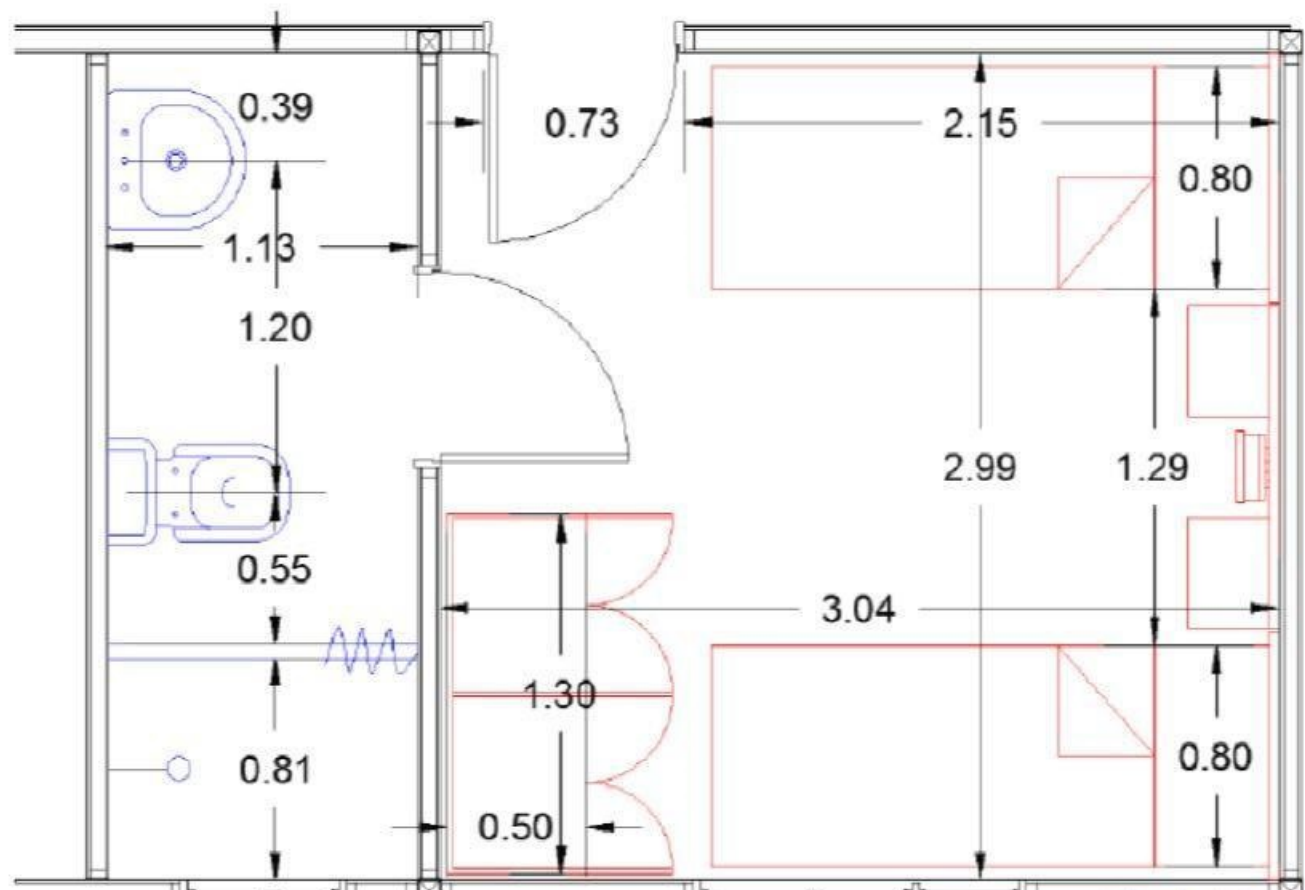

COM 11

COM 10

FIBRA ÓPTICA EXISTENTE (VER NOTA 4)

CANNO EXISTENTE

CANAL COLECTOR

+7.60
N.T.T.

+7.60
N.T.T.

+7.60
N.T.T.

CANAL DE GUARDIA
FEND. 0.5M
N.F.C. +1.15

RECREACION

PABELLON OPERARIOS
72 Camas

PABELLON OPERARIOS
72 Camas

PABELLON OPERARIOS
72 Camas

PABELLON OPERARIOS
72 Camas

PABELLON OPERARIOS
72 Camas

PABELLON SUPERVISORES
64 Camas

PABELLON SUPERVISORES
64 Camas

COCINA
COMEDOR

LAVANDERIA

CANAL DE GUARDIA

LMITE OCUPACION
CAMPAMENTO

CADERIA METALICA 64" (VER
NOTA 4)

CANAL EXISTENTE
CADERIA PEAD (VER NOTA 4)

(VER NOTA 4)