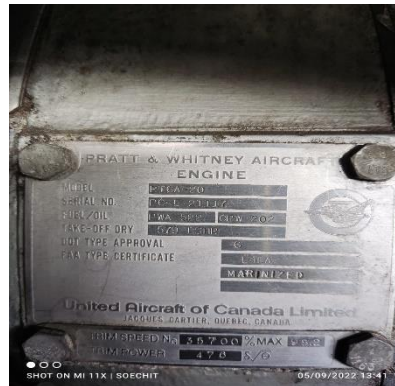

Good Midlife , Removed Serviceable, engine from DHC-6-200 for sale either as is where condition or after fresh Test run.

PT6A-	20	TSN	15286:00	TSO	1667:12	LLP LIMIT	
PCE	2117	CSN	18613	CSO	4112	TSHS	591:42

*Life Limited Part (LLP) Listing*

	P/N	S/N	Cycles		
			Life Limit	Consumed	Remaining
Hub, 1 <sup>st</sup> Stg. Hub	3013111	2W590	19000	15881	3119
Comp 2 <sup>nd</sup> Stg Disk	3013712	4708	24000	21036	2964
Comp 3 <sup>rd</sup> Stg Disk	3011713	3474	25000	21036	3964
Impeller	3013676	AM200	33000	21036	11964
Disk, CT	3013511	1B466	18000	16418	1582
PT Disk, 1 <sup>st</sup> Stg.	3022512	6B233	18000	14488	3512