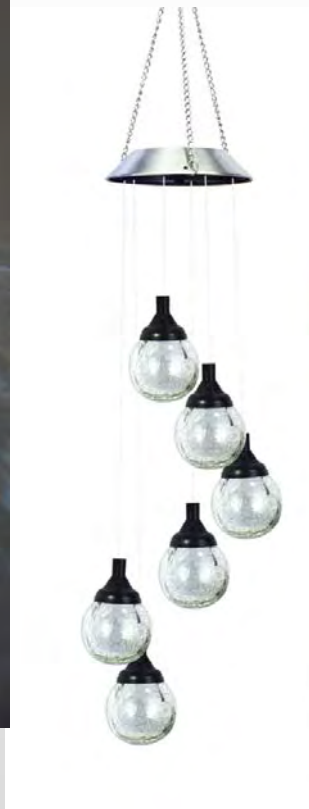

目录 /

01 . **卡通树脂地插类**
点击此处添加正文

02 . **创意风铃类**
点击此处添加正文

03 . **复古镂空系列**
点击此处添加正文

04 . **塑料小灯饰**
点击此处添加正文

树脂地插灯

- 鹦鹉地插灯

黄头鸚鵡

铁圈挂件风铃灯-

- 树脂流水天使

树脂木桩灯(仅大号有现货)

铁罐镂空灯笼投光灯

喂鸟器

二次注塑一体成型
防水高达IP65级

多晶硅太阳能板
120MAH大容量

灯闪防流水效果
壶身会发光

孔雀投影灯笼

工厂现货 一件起批

厂家直销 一件起批

27cm

EASY TO SETUP
No power cord required, just press
into the ground wherever you want

铁艺风铃灯

*玻璃球风铃

- 滴胶

ABS爱心地插灯

- 单支
- 一拖三
- 粉色/红色

纳米粒雪人地插

火烈鸟单支

一拖三

● 新款火烈鸟灯

蜡烛灯

- 摆/插两种可选