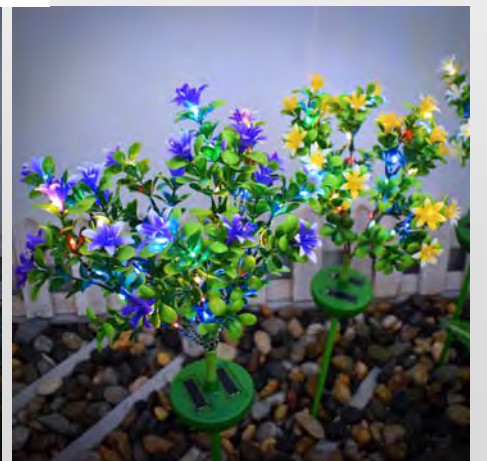

铁圈挂件风铃灯-

- 树脂流水天使

树脂木桩灯(仅大号有现货)

铁罐镂空灯笼投光灯

喂鸟器

二次注塑一体成型
防水高达IP65级

多晶硅太阳能板
120MAH大容量

灯闪防流水效果
壶身会发光

孔雀投影灯笼

工厂现货 一件起批

厂家直销 一件起批

27cm

EASY TO SETUP
No power cord required, just press
into the ground wherever you want

铁艺风铃灯

*玻璃球风铃

- 滴胶

ABS爱心地插灯

- 单支
- 一拖三
- 粉色/红色

纳米粒雪人地插

火烈鸟单支

一拖三

● 新款火烈鸟灯

蜡烛灯

- 摆/插两种可选

- 地砖灯
- 单色暖白
- 5色切换款

玻璃许愿灯

塑料风铃系列

三种款式 可供随意选择

装饰性与实用性兼备

蝴蝶款

飞鸟款

蜻蜓款