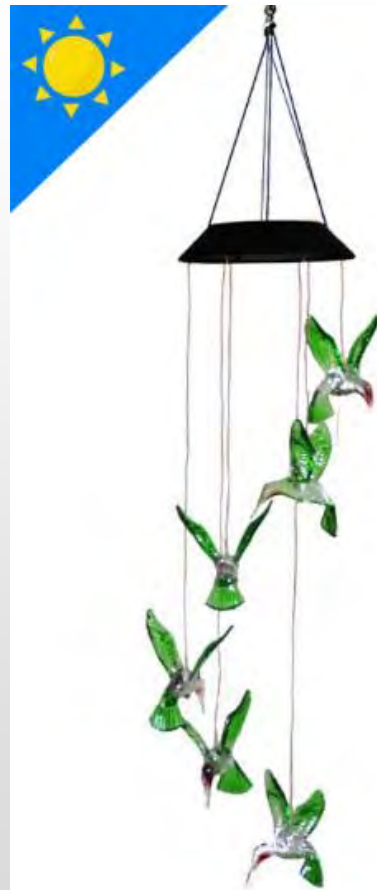

目录 /

01 . **卡通树脂地插类**
点击此处添加正文

02 . **创意风铃类**
点击此处添加正文

03 . **复古镂空系列**
点击此处添加正文

04 . **塑料小灯饰**
点击此处添加正文

树脂地插灯

- 鹦鹉地插灯

黄头鸚鵡

铁圈挂件风铃灯-

- 树脂流水天使

树脂木桩灯(仅大号有现货)

铁罐镂空灯笼投光灯

喂鸟器

二次注塑一体成型
防水高达IP65级

多晶硅太阳能板
120MAH大容量

灯闪防流水效果
壶身会发光

孔雀投影灯笼

工厂现货 一件起批

厂家直销 一件起批

27cm

EASY TO SETUP
No power cord required, just press
into the ground wherever you want

铁艺风铃灯

*玻璃球风铃

- 滴胶

- 地砖灯
- 单色暖白
- 5色切换款

玻璃许愿灯

塑料风铃系列

三种款式 可供随意选择

装饰性与实用性兼备

蝴蝶款

飞鸟款

蜻蜓款