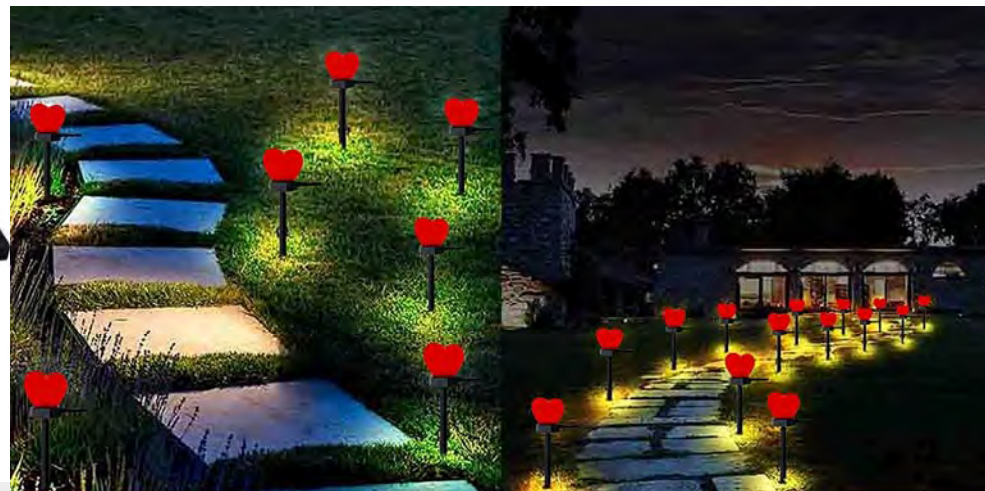

ABS爱心地插灯

- 单支
- 一拖三
- 粉色/红色