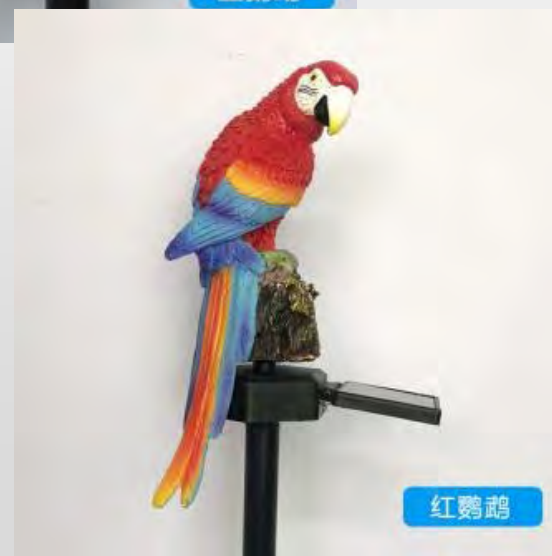

目录 /

01 . **卡通树脂地插类**
点击此处添加正文

02 . **创意风铃类**
点击此处添加正文

03 . **复古镂空系列**
点击此处添加正文

04 . **塑料小灯饰**
点击此处添加正文

树脂地插灯

- 鹦鹉地插灯

黄头鸚鵡

铁圈挂件风铃灯-

- 树脂流水天使

树脂木桩灯(仅大号有现货)

铁罐镂空灯笼投光灯

喂鸟器

二次注塑一体成型
防水高达IP65级

多晶硅太阳能板
120MAH大容量

灯闪防流水效果
壶身会发光

孔雀投影灯笼

工厂现货 一件起批

厂家直销 一件起批

27cm

EASY TO SETUP
No power cord required, just press
into the ground wherever you want

铁艺风铃灯

*玻璃球风铃

- 滴胶

- 地砖灯
- 单色暖白
- 5色切换款

玻璃许愿灯

塑料风铃系列

三种款式 可供随意选择

装饰性与实用性兼备

蝴蝶款

飞鸟款

蜻蜓款