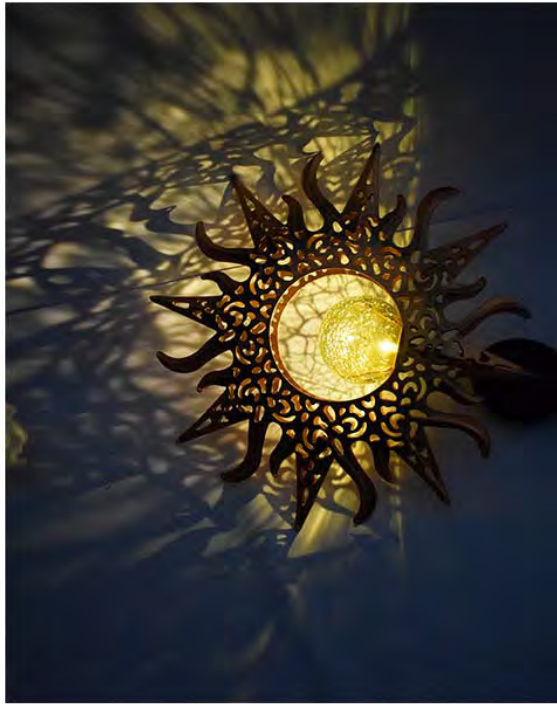

目录 /

01 . **卡通树脂地插类**
点击此处添加正文

02 . **创意风铃类**
点击此处添加正文

03 . **复古镂空系列**
点击此处添加正文

04 . **塑料小灯饰**
点击此处添加正文

树脂地插灯

- 鹦鹉地插灯

黄头鸚鵡

铁圈挂件风铃灯-

- 树脂流水天使

树脂木桩灯(仅大号有现货)

铁罐镂空灯笼投光灯

喂鸟器

二次注塑一体成型
防水高达IP65级

多晶硅太阳能板
120MAH大容量

灯闪防流水效果
壶身会发光

孔雀投影灯笼

工厂现货 一件起批

厂家直销 一件起批

27cm

EASY TO SETUP
No power cord required, just press
into the ground wherever you want

铁艺风铃灯

*玻璃球风铃

- 滴胶

- 地砖灯
- 单色暖白
- 5色切换款

玻璃许愿灯

塑料风铃系列

三种款式 可供随意选择

装饰性与实用性兼备

蝴蝶款

飞鸟款

蜻蜓款