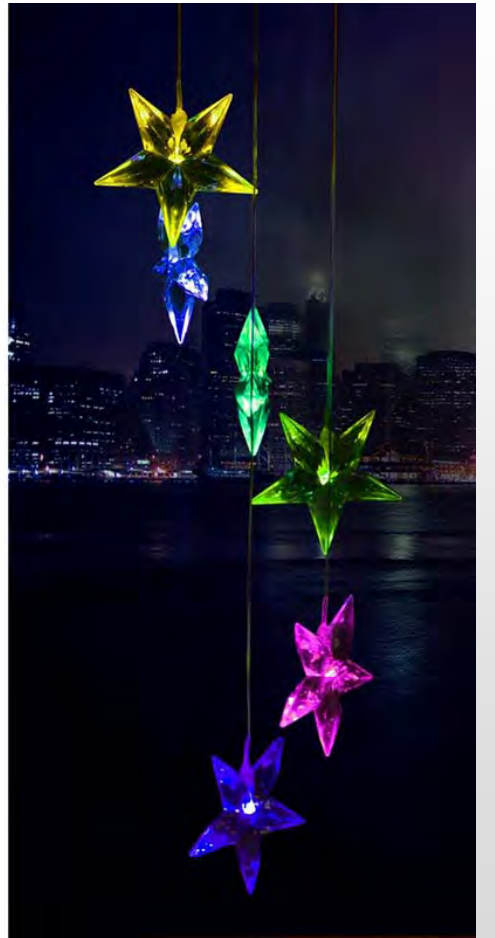

目录 /

01 . **卡通树脂地插类**
点击此处添加正文

02 . **创意风铃类**
点击此处添加正文

03 . **复古镂空系列**
点击此处添加正文

04 . **塑料小灯饰**
点击此处添加正文

树脂地插灯

- 鹦鹉地插灯

黄头鸚鵡

铁圈挂件风铃灯-

- 树脂流水天使

树脂木桩灯(仅大号有现货)

铁罐镂空灯笼投光灯

喂鸟器

二次注塑一体成型
防水高达IP65级

多晶硅太阳能板
120MAH大容量

灯闪防流水效果
壶身会发光

孔雀投影灯笼

工厂现货 一件起批

厂家直销 一件起批

27cm

EASY TO SETUP
No power cord required, just press
into the ground wherever you want

铁艺风铃灯

*玻璃球风铃

- 滴胶

- 地砖灯
- 单色暖白
- 5色切换款

玻璃许愿灯

塑料风铃系列

三种款式 可供随意选择

装饰性与实用性兼备

蝴蝶款

飞鸟款

蜻蜓款