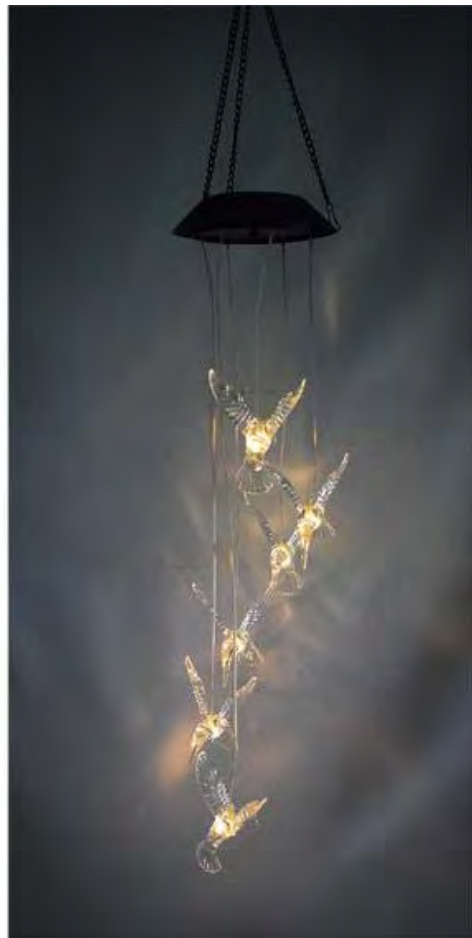

目录 /

01 . **卡通树脂地插类**
点击此处添加正文

02 . **创意风铃类**
点击此处添加正文

03 . **复古镂空系列**
点击此处添加正文

04 . **塑料小灯饰**
点击此处添加正文

树脂地插灯

- 鹦鹉地插灯

黄头鸚鵡

铁圈挂件风铃灯-

- 树脂流水天使

树脂木桩灯(仅大号有现货)

铁罐镂空灯笼投光灯

喂鸟器

二次注塑一体成型
防水高达IP65级

多晶硅太阳能板
120MAH大容量

灯闪防流水效果
壶身会发光

ABS爱心地插灯

- 单支
- 一拖三
- 粉色/红色

纳米粒雪人地插

火烈鸟单支

一拖三

● 新款火烈鸟灯

蜡烛灯

- 摆/插两种可选

- 地砖灯
- 单色暖白
- 5色切换款

玻璃许愿灯

塑料风铃系列

三种款式 可供随意选择

装饰性与实用性兼备

蝴蝶款

飞鸟款

蜻蜓款