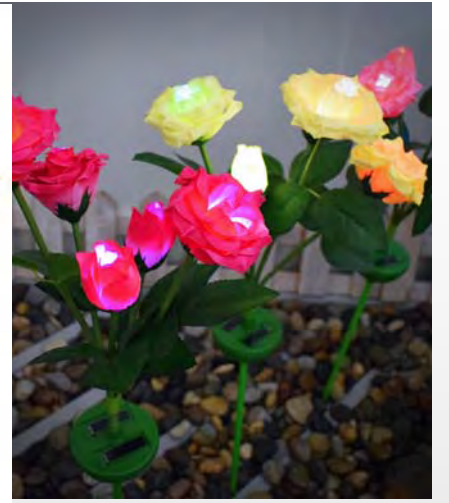

铁圈挂件风铃灯-

- 树脂流水天使

树脂木桩灯(仅大号有现货)

铁罐镂空灯笼投光灯

喂鸟器

二次注塑一体成型
防水高达IP65级

多晶硅太阳能板
120MAH大容量

灯闪防流水效果
壶身会发光

孔雀投影灯笼

工厂现货 一件起批

厂家直销 一件起批

27cm

EASY TO SETUP
No power cord required, just press
into the ground wherever you want

铁艺风铃灯

*玻璃球风铃

- 滴胶

ABS爱心地插灯

- 单支
- 一拖三
- 粉色/红色

纳米粒雪人地插

火烈鸟单支

一拖三

● 新款火烈鸟灯

蜡烛灯

- 摆/插两种可选

- 地砖灯
- 单色暖白
- 5色切换款

玻璃许愿灯

塑料风铃系列

三种款式 可供随意选择

装饰性与实用性兼备

蝴蝶款

飞鸟款

蜻蜓款