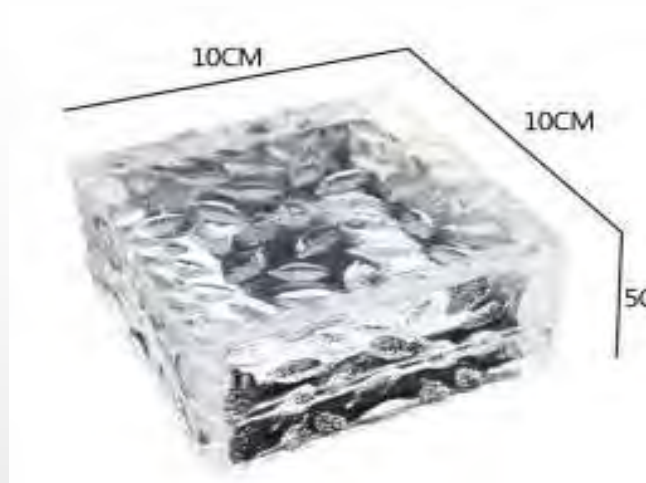

- 地砖灯
- 单色暖白
- 5色切换款