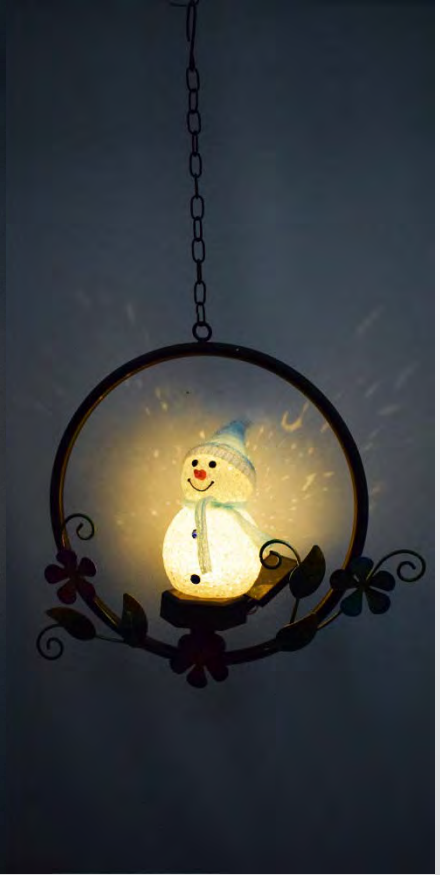

目录 /

01 . **卡通树脂地插类**
点击此处添加正文

02 . **创意风铃类**
点击此处添加正文

03 . **复古镂空系列**
点击此处添加正文

04 . **塑料小灯饰**
点击此处添加正文

树脂地插灯

- 鹦鹉地插灯

黄头鸚鵡

铁圈挂件风铃灯-

- 树脂流水天使

树脂木桩灯(仅大号有现货)

铁罐镂空灯笼投光灯

喂鸟器

二次注塑一体成型
防水高达IP65级

多晶硅太阳能板
120MAH大容量

灯闪防流水效果
壶身会发光

孔雀投影灯笼

工厂现货 一件起批

厂家直销 一件起批

27cm

EASY TO SETUP
No power cord required, just press
into the ground wherever you want

铁艺风铃灯

*玻璃球风铃

- 滴胶

ABS爱心地插灯

- 单支
- 一拖三
- 粉色/红色

纳米粒雪人地插

火烈鸟单支

一拖三

● 新款火烈鸟灯

蜡烛灯

- 摆/插两种可选