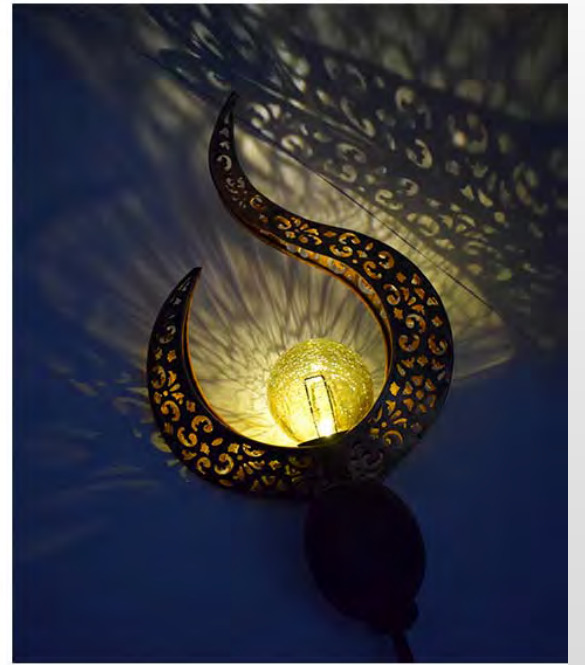

目录 /

01 . **卡通树脂地插类**
点击此处添加正文

02 . **创意风铃类**
点击此处添加正文

03 . **复古镂空系列**
点击此处添加正文

04 . **塑料小灯饰**
点击此处添加正文

树脂地插灯

- 鹦鹉地插灯

黄头鸚鵡

铁圈挂件风铃灯-

- 树脂流水天使

树脂木桩灯(仅大号有现货)

铁罐镂空灯笼投光灯

喂鸟器

二次注塑一体成型
防水高达IP65级

多晶硅太阳能板
120MAH大容量

灯闪防流水效果
壶身会发光

孔雀投影灯笼

工厂现货 一件起批

厂家直销 一件起批

27cm

EASY TO SETUP
No power cord required, just press
into the ground wherever you want

铁艺风铃灯

*玻璃球风铃

- 滴胶

- 地砖灯
- 单色暖白
- 5色切换款

玻璃许愿灯

塑料风铃系列

三种款式 可供随意选择

装饰性与实用性兼备

蝴蝶款

飞鸟款

蜻蜓款