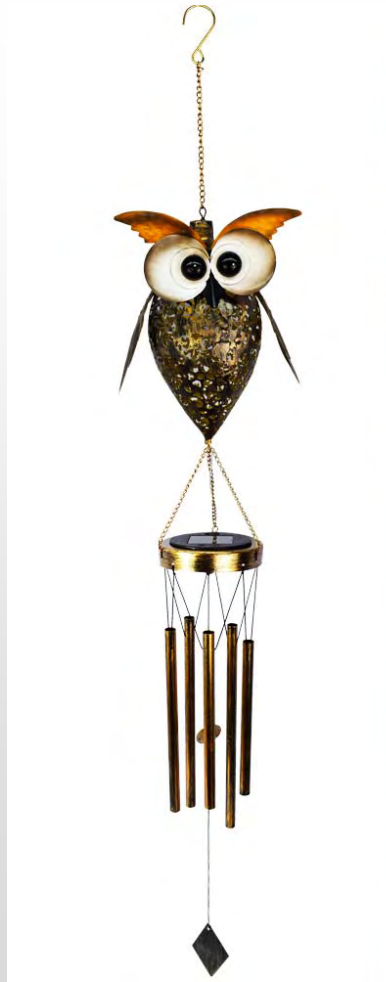

目录 /

01 . **卡通树脂地插类**
点击此处添加正文

02 . **创意风铃类**
点击此处添加正文

03 . **复古镂空系列**
点击此处添加正文

04 . **塑料小灯饰**
点击此处添加正文

树脂地插灯

- 鹦鹉地插灯

黄头鸚鵡

铁圈挂件风铃灯-

- 树脂流水天使

树脂木桩灯(仅大号有现货)

铁罐镂空灯笼投光灯

喂鸟器

二次注塑一体成型
防水高达IP65级

多晶硅太阳能板
120MAH大容量

灯闪防流水效果
壶身会发光

孔雀投影灯笼

工厂现货 一件起批

厂家直销 一件起批

27cm

EASY TO SETUP
No power cord required, just press
into the ground wherever you want

铁艺风铃灯

*玻璃球风铃

- 滴胶

ABS爱心地插灯

- 单支
- 一拖三
- 粉色/红色

纳米粒雪人地插

火烈鸟单支

一拖三

● 新款火烈鸟灯

蜡烛灯

- 摆/插两种可选