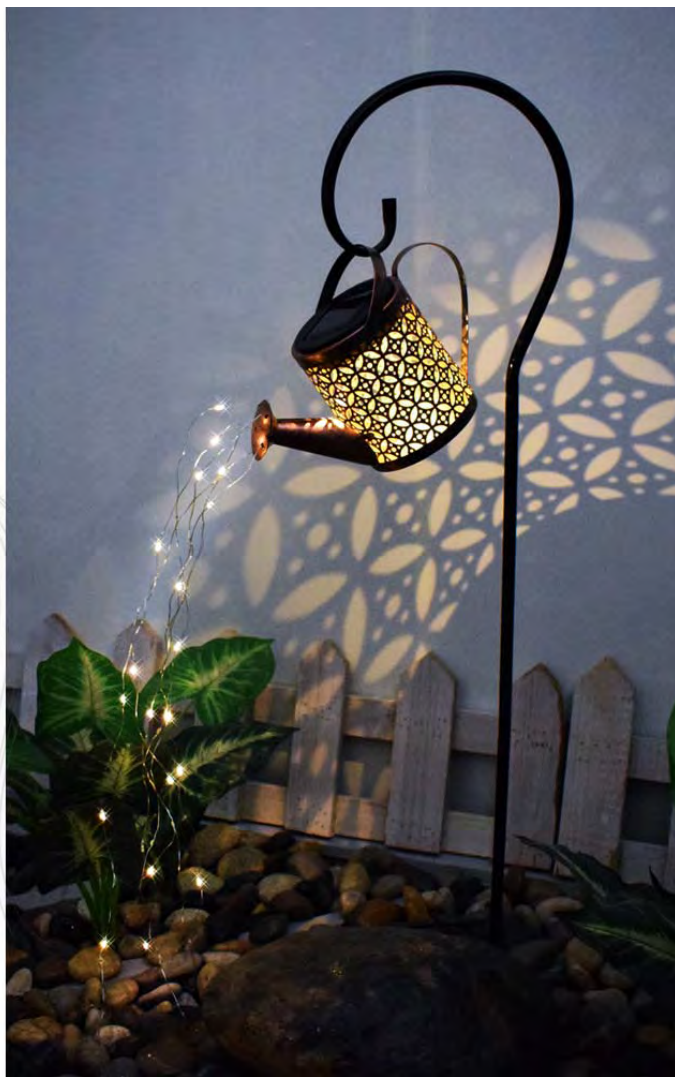

目录 /

01 . **卡通树脂地插类**
点击此处添加正文

02 . **创意风铃类**
点击此处添加正文

03 . **复古镂空系列**
点击此处添加正文

04 . **塑料小灯饰**
点击此处添加正文

树脂地插灯

- 鹦鹉地插灯

黄头鸚鵡

铁圈挂件风铃灯-

- 树脂流水天使

树脂木桩灯(仅大号有现货)

铁罐镂空灯笼投光灯

喂鸟器

二次注塑一体成型
防水高达IP65级

多晶硅太阳能板
120MAH大容量

灯闪防流水效果
壶身会发光

孔雀投影灯笼

工厂现货 一件起批

厂家直销 一件起批

27cm

EASY TO SETUP
No power cord required, just press
into the ground wherever you want

铁艺风铃灯

*玻璃球风铃

- 滴胶

- 地砖灯
- 单色暖白
- 5色切换款

玻璃许愿灯

塑料风铃系列

三种款式 可供随意选择

装饰性与实用性兼备

蝴蝶款

飞鸟款

蜻蜓款