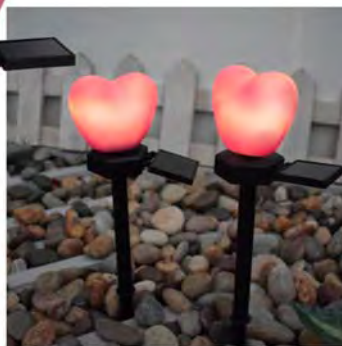

铁圈挂件风铃灯-

- 树脂流水天使

树脂木桩灯(仅大号有现货)

铁罐镂空灯笼投光灯

喂鸟器

二次注塑一体成型
防水高达IP65级

多晶硅太阳能板
120MAH大容量

灯闪防流水效果
壶身会发光

孔雀投影灯笼

工厂现货 一件起批

厂家直销 一件起批

27cm

EASY TO SETUP
No power cord required, just press
into the ground wherever you want

铁艺风铃灯

*玻璃球风铃

- 滴胶

ABS爱心地插灯

- 单支
- 一拖三
- 粉色/红色

纳米粒雪人地插

火烈鸟单支

一拖三

● 新款火烈鸟灯

蜡烛灯

- 摆/插两种可选

- 地砖灯
- 单色暖白
- 5色切换款

玻璃许愿灯

塑料风铃系列

三种款式 可供随意选择

装饰性与实用性兼备

蝴蝶款

飞鸟款

蜻蜓款