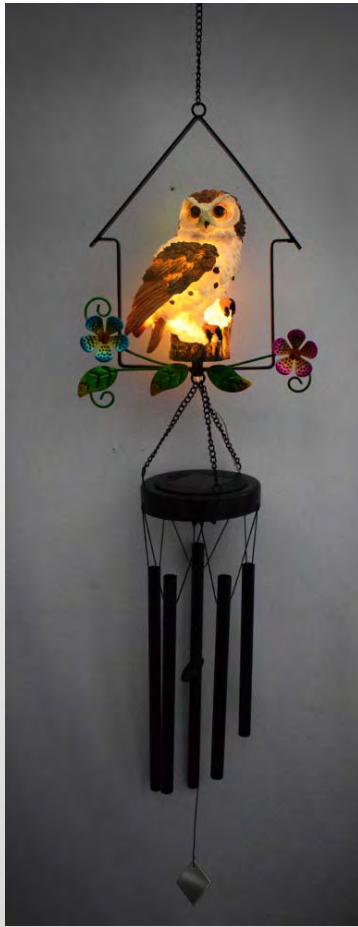

目录 /

01 . **卡通树脂地插类**
点击此处添加正文

02 . **创意风铃类**
点击此处添加正文

03 . **复古镂空系列**
点击此处添加正文

04 . **塑料小灯饰**
点击此处添加正文

树脂地插灯

- 鹦鹉地插灯

黄头鸚鵡

铁圈挂件风铃灯-

- 树脂流水天使

树脂木桩灯(仅大号有现货)

铁罐镂空灯笼投光灯

喂鸟器

二次注塑一体成型
防水高达IP65级

多晶硅太阳能板
120MAH大容量

灯闪防流水效果
壶身会发光

孔雀投影灯笼

工厂现货 一件起批

厂家直销 一件起批

27cm

EASY TO SETUP
No power cord required, just press
into the ground wherever you want

铁艺风铃灯

*玻璃球风铃

- 滴胶

ABS爱心地插灯

- 单支
- 一拖三
- 粉色/红色

纳米粒雪人地插

火烈鸟单支

一拖三

● 新款火烈鸟灯

蜡烛灯

- 摆/插两种可选