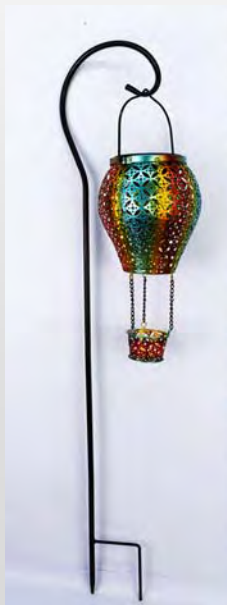

目录 /

01 . **卡通树脂地插类**
点击此处添加正文

02 . **创意风铃类**
点击此处添加正文

03 . **复古镂空系列**
点击此处添加正文

04 . **塑料小灯饰**
点击此处添加正文

树脂地插灯

- 鹦鹉地插灯

黄头鸚鵡

铁圈挂件风铃灯-

- 树脂流水天使

树脂木桩灯(仅大号有现货)

铁罐镂空灯笼投光灯

喂鸟器

二次注塑一体成型
防水高达IP65级

多晶硅太阳能板
120MAH大容量

灯闪防流水效果
壶身会发光

孔雀投影灯笼

工厂现货 一件起批

厂家直销 一件起批

27cm

EASY TO SETUP
No power cord required, just press
into the ground wherever you want

铁艺风铃灯

*玻璃球风铃

- 滴胶

- 地砖灯
- 单色暖白
- 5色切换款

玻璃许愿灯

塑料风铃系列

三种款式 可供随意选择

装饰性与实用性兼备

蝴蝶款

飞鸟款

蜻蜓款