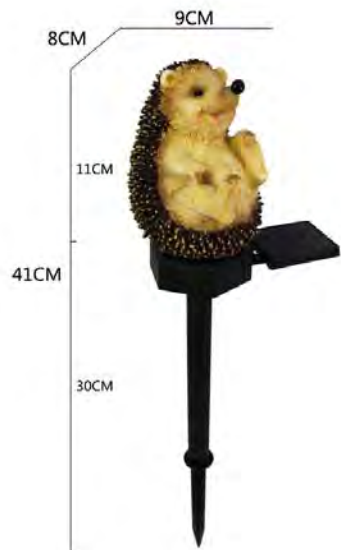

目录 /

01 . **卡通树脂地插类**
点击此处添加正文

02 . **创意风铃类**
点击此处添加正文

03 . **复古镂空系列**
点击此处添加正文

04 . **塑料小灯饰**
点击此处添加正文

树脂地插灯

- 鹦鹉地插灯

黄头鸚鵡

铁圈挂件风铃灯-

- 树脂流水天使

树脂木桩灯(仅大号有现货)

铁罐镂空灯笼投光灯

喂鸟器

二次注塑一体成型
防水高达IP65级

多晶硅太阳能板
120MAH大容量

灯闪防流水效果
壶身会发光

孔雀投影灯笼

工厂现货 一件起批

厂家直销 一件起批

27cm

EASY TO SETUP
No power cord required, just press
into the ground wherever you want

铁艺风铃灯

*玻璃球风铃

- 滴胶