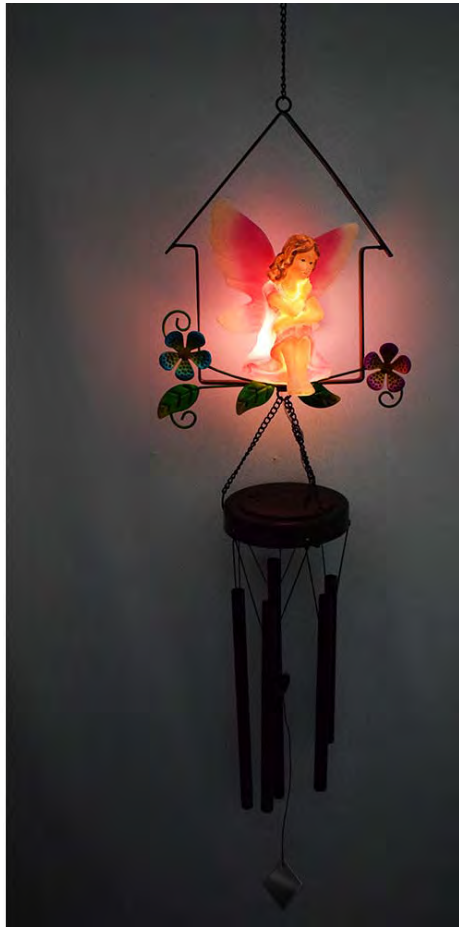

目录 /

01 . **卡通树脂地插类**
点击此处添加正文

02 . **创意风铃类**
点击此处添加正文

03 . **复古镂空系列**
点击此处添加正文

04 . **塑料小灯饰**
点击此处添加正文

树脂地插灯

- 鹦鹉地插灯

黄头鸚鵡

铁圈挂件风铃灯-

- 树脂流水天使

树脂木桩灯(仅大号有现货)

铁罐镂空灯笼投光灯

喂鸟器

二次注塑一体成型
防水高达IP65级

多晶硅太阳能板
120MAH大容量

灯闪防流水效果
壶身会发光

孔雀投影灯笼

工厂现货 一件起批

厂家直销 一件起批

27cm

EASY TO SETUP
No power cord required, just press
into the ground wherever you want

铁艺风铃灯

*玻璃球风铃

- 滴胶

ABS爱心地插灯

- 单支
- 一拖三
- 粉色/红色

纳米粒雪人地插

火烈鸟单支

一拖三

● 新款火烈鸟灯

蜡烛灯

- 摆/插两种可选