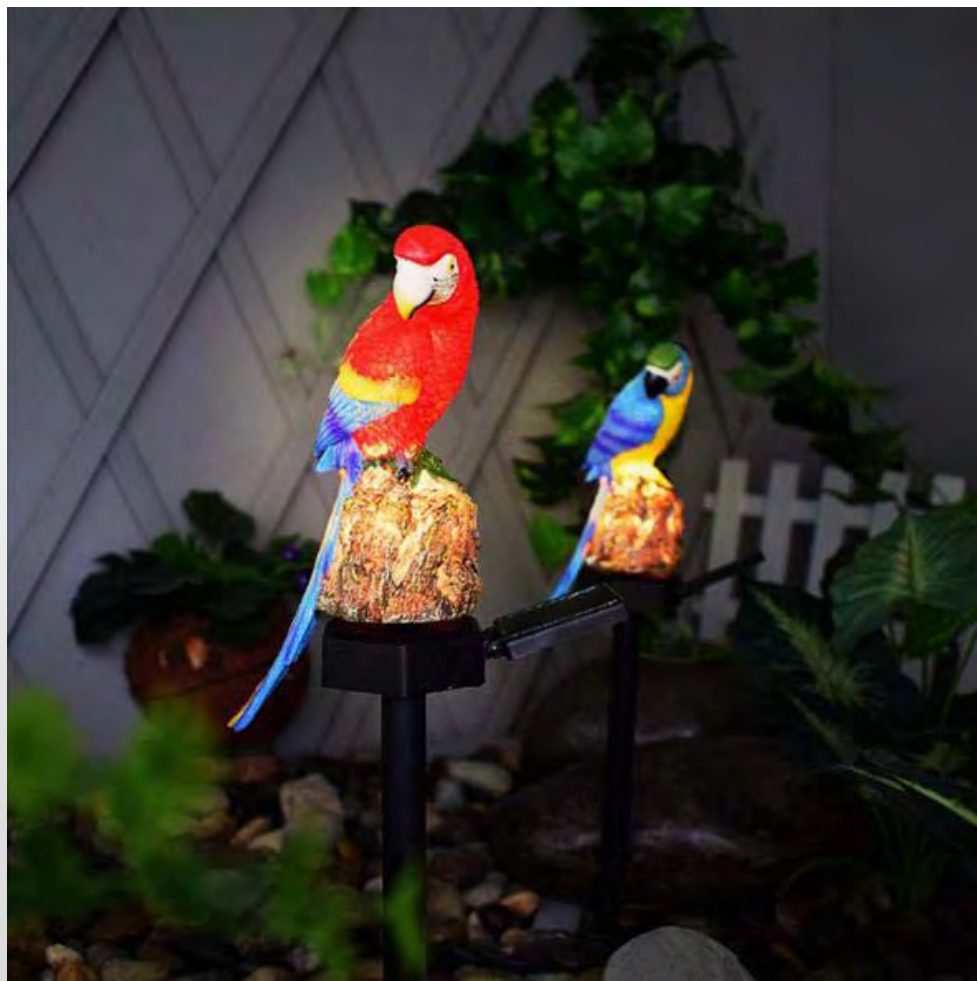

目录 /

01 . **卡通树脂地插类**
点击此处添加正文

02 . **创意风铃类**
点击此处添加正文

03 . **复古镂空系列**
点击此处添加正文

04 . **塑料小灯饰**
点击此处添加正文

树脂地插灯

- 鹦鹉地插灯

黄头鸚鵡

铁圈挂件风铃灯-

- 树脂流水天使

树脂木桩灯(仅大号有现货)

铁罐镂空灯笼投光灯

喂鸟器

二次注塑一体成型
防水高达IP65级

多晶硅太阳能板
120MAH大容量

灯闪防流水效果
壶身会发光

孔雀投影灯笼

工厂现货 一件起批

厂家直销 一件起批

27cm

EASY TO SETUP
No power cord required, just press
into the ground wherever you want

铁艺风铃灯

*玻璃球风铃

- 滴胶

- 地砖灯
- 单色暖白
- 5色切换款

玻璃许愿灯

塑料风铃系列

三种款式 可供随意选择

装饰性与实用性兼备

蝴蝶款

飞鸟款

蜻蜓款