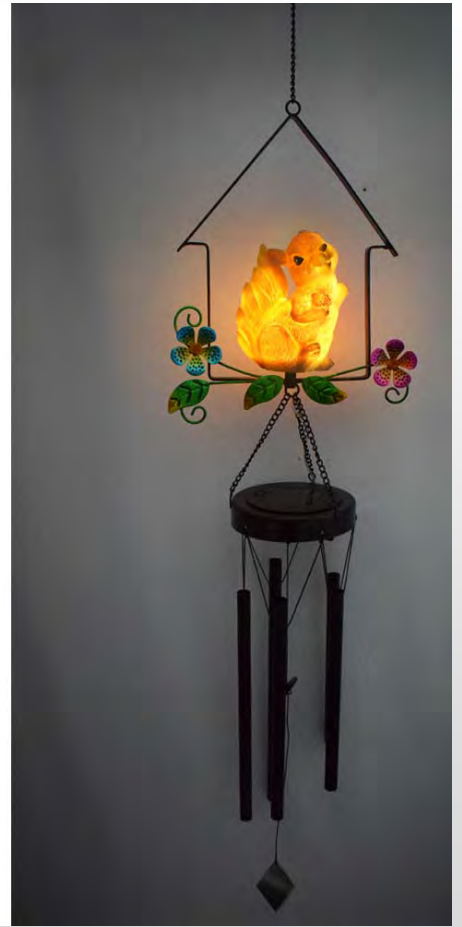

目录 /

01 . **卡通树脂地插类**
点击此处添加正文

02 . **创意风铃类**
点击此处添加正文

03 . **复古镂空系列**
点击此处添加正文

04 . **塑料小灯饰**
点击此处添加正文

树脂地插灯

- 鹦鹉地插灯

黄头鸚鵡

铁圈挂件风铃灯-

- 树脂流水天使

树脂木桩灯(仅大号有现货)

铁罐镂空灯笼投光灯

喂鸟器

二次注塑一体成型
防水高达IP65级

多晶硅太阳能板
120MAH大容量

灯闪防流水效果
壶身会发光

孔雀投影灯笼

工厂现货 一件起批

厂家直销 一件起批

27cm

EASY TO SETUP
No power cord required, just press
into the ground wherever you want

铁艺风铃灯

*玻璃球风铃

- 滴胶

ABS爱心地插灯

- 单支
- 一拖三
- 粉色/红色

纳米粒雪人地插

火烈鸟单支

一拖三

● 新款火烈鸟灯

蜡烛灯

- 摆/插两种可选