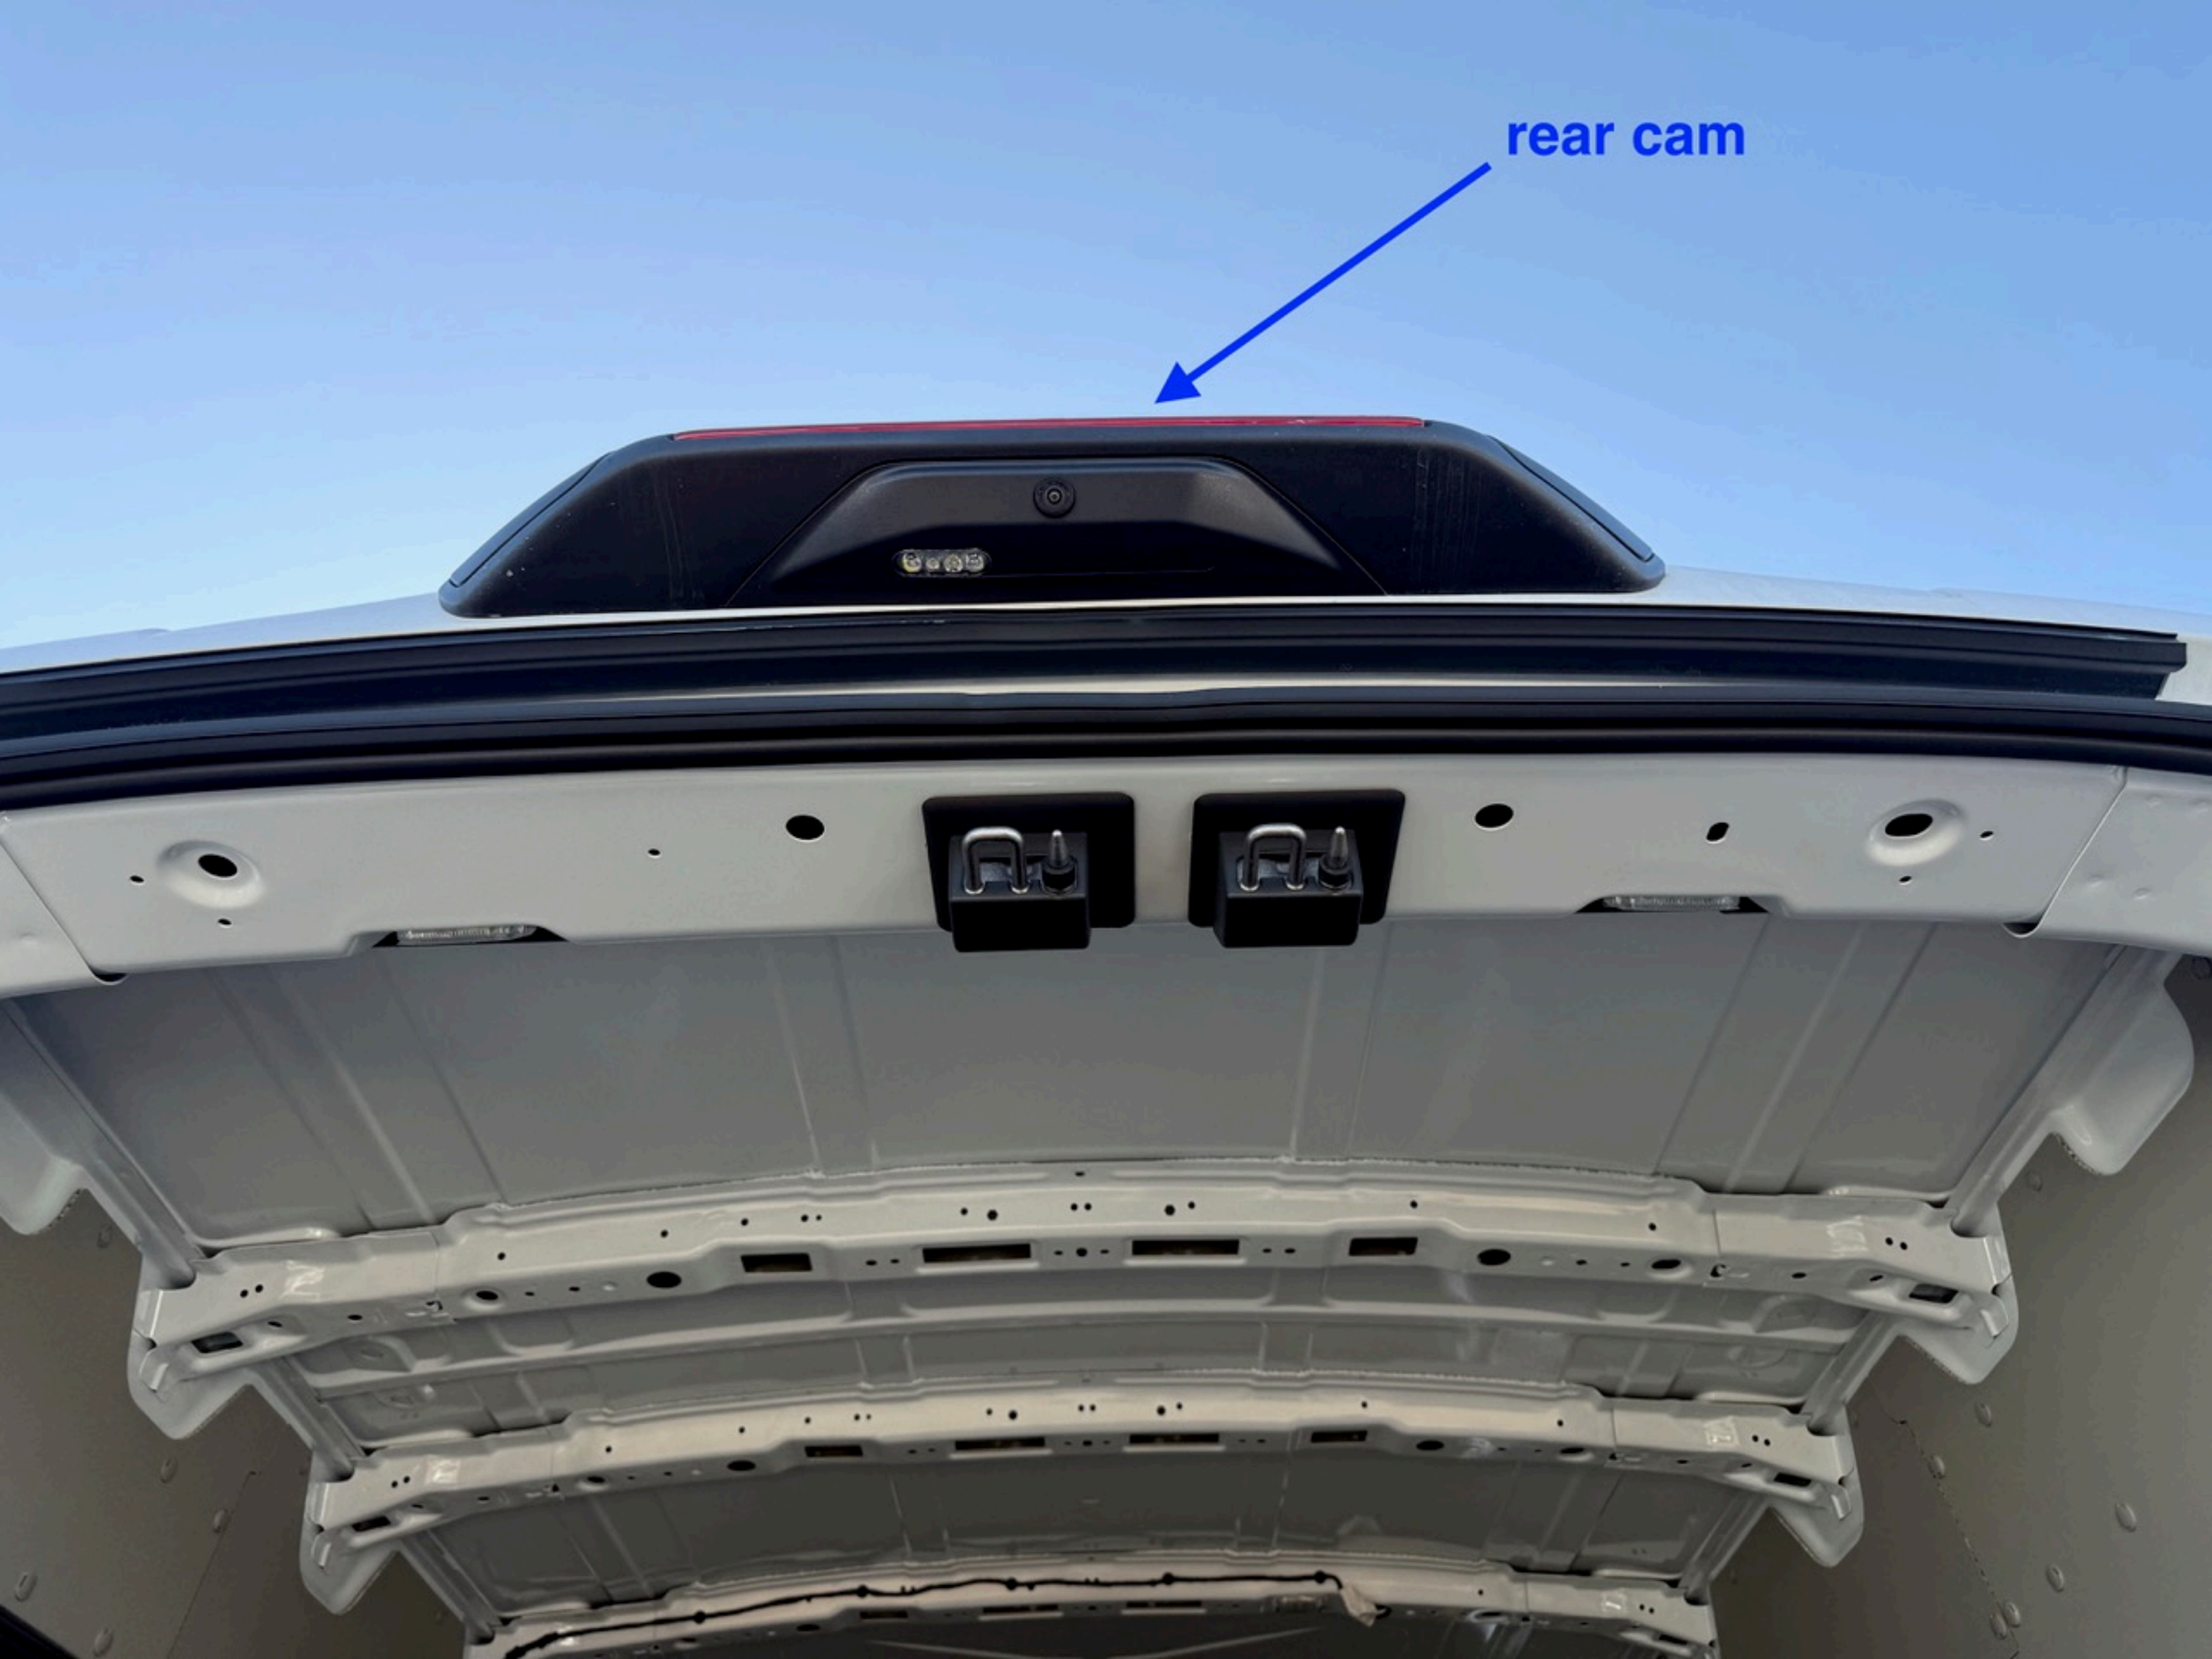

P
R
N
D
M

A211

12V

rear cam

ISO 27956

500 daN

5 kN